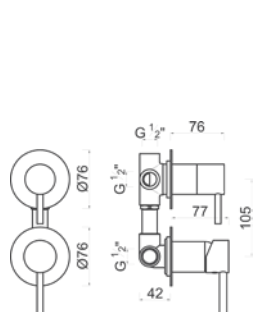

WENZO 006/1

Válvula de Embutir com 2 Saídas
Válvula de Empotrar con 2 Salidas
Mitigeur Mécanique à Encastrée 2 Fonctions

WENZO 007

Válvula de Embutir com 3 Saídas
Válvula de Empotrar con 3 Salidas
Mitigeur Mécanique à Encastrée 3 Fonctions

WENZO 008

Válvula de Embutir com 4 Saídas
Válvula de Empotrar con 4 Salidas
Mitigeur Mécanique à Encastrée 4 Fonctions