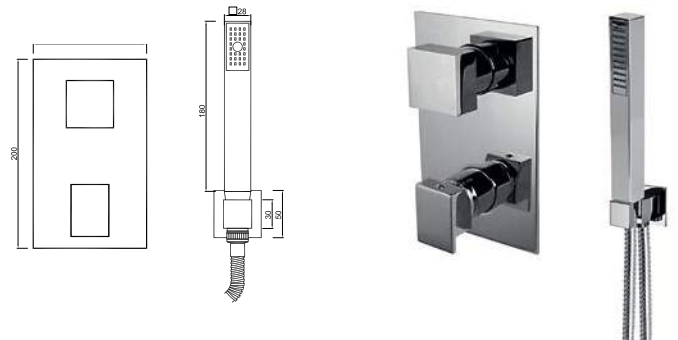

WKIARA 010

Sistema de Duche Embutido 2 Funções
Sistema de Ducha Empotrado con 2 Funciones
Module de Douche 2 Fonctions

ACESSÓRIOS / ACCESORIOS / ACCESSOIRES

WKIARA 010/1

Sistema de Duche Embutido 2 Funções
Sistema de Ducha Empotrado con 2 Funciones
Module de Douche 2 Fonctions

ACESSÓRIOS / ACCESORIOS / ACCESSOIRES

WKIARA 011

Sistema de Duche Embutido 3 Funções
Sistema de Ducha Empotrado con 3 Funciones
Module de Douche 3 Fonctions

ACESSÓRIOS / ACCESORIOS / ACCESSOIRES

WKIARA 011/1

Sistema de Duche Embutido 3 Funções
Sistema de Ducha Empotrado con 3 Funciones
Module de Douche 3 Fonctions

ACESSÓRIOS / ACCESORIOS / ACCESSOIRES