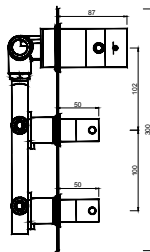

WPERLA 009GO