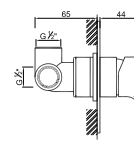

WENZO 021/1

Rampa de Chuveiro Telescópica com Monocomando
Rampa de Ducha Extensible con Monomando
Colonne de Douche Extensible avec Mitigeur

WENZO 021/1D

Rampa de Chuveiro Telescópica com Monocomando e Deslizador
Rampa de Ducha Extensible con Monomando y Deslizador
Colonne de Douche Extensible avec Mitigeur et Coulisser

ACESSÓRIOS / ACCESORIOS / ACCESSOIRES

WMITZI 008

Sistema de Duche Embutido 1 Função
Sistema de Ducha Empotrado con 1 Función
Module de Douche 1 Fonction

ACESSÓRIOS / ACCESORIOS / ACCESSOIRES

WMITZI 008/1

Sistema de Duche Embutido 1 Função
Sistema de Ducha Empotrado con 1 Función
Module de Douche 1 Fonction