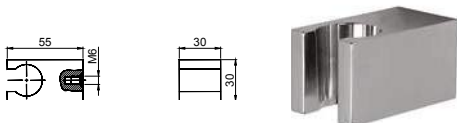

WDUC 004
Suporte de Chuveiro de Mão Quadrado
Soporte de Ducha de Mano Cuadrado
Support Mural Douchette Carré