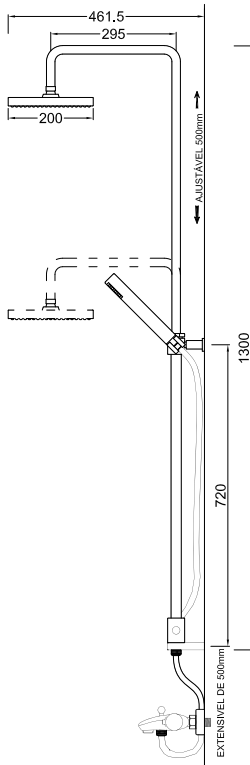

ACESSÓRIOS / ACCESORIOS / ACCESSOIRES

WCHUV001

WCHUV012
(ABS)

WACE078

WACE038 WACE065

WNINA 009GO

Sistema de Duche Embutido 1 Função
 Sistema de Ducha Empotrado con 1 Función
 Module de Douche 1 Fonction

WACE043 WCHUV012