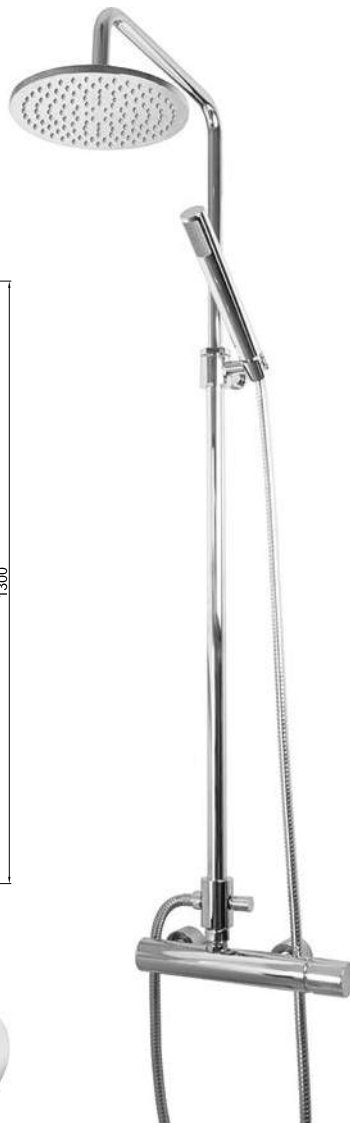

WPERLA 010GO

WPERLA 010