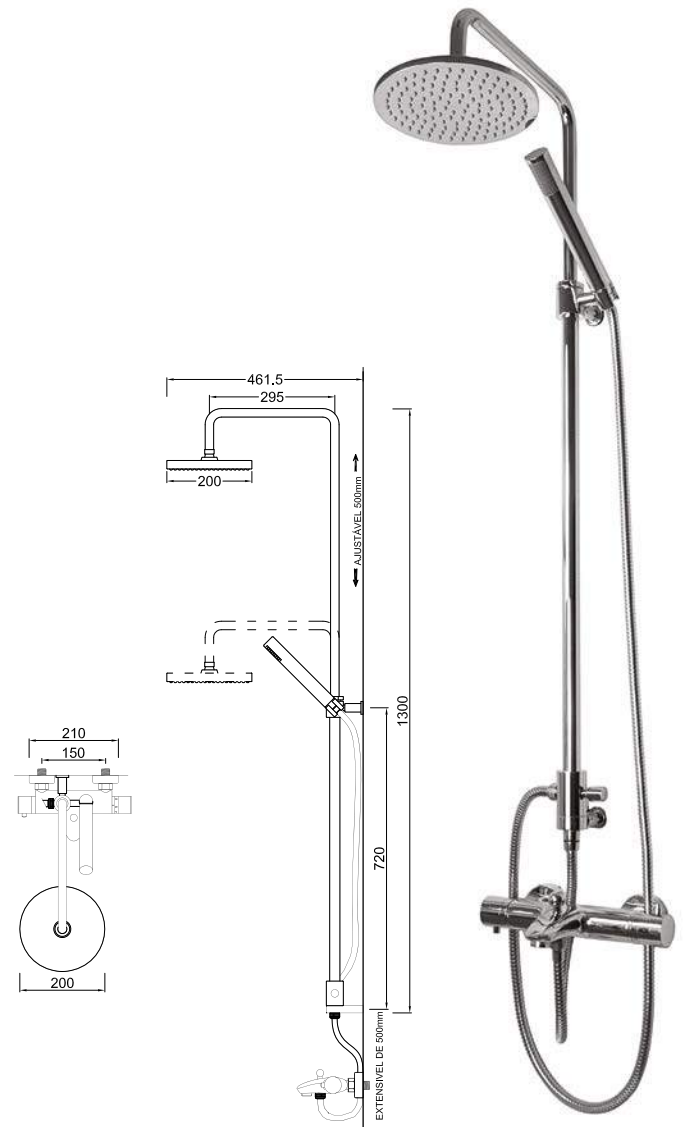

ACESSÓRIOS / ACCESORIOS / ACCESSOIRES

WCHUV001

WCHUV012
(ABS)

WACE078

WACE038 WACE065

WGRECO 014

Sistema de Duche Embutido 1 Função
 Sistema de Ducha Empotrado con 1 Función
 Module de Douche 1 Fonction

ACESSÓRIOS / ACCESORIOS / ACCESSOIRES