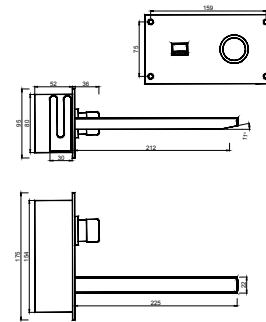

WTEMP 008

Torneira de Lavatório Temporizada Embutida
Grifo de Lavabo Temporizado de Empotrar
Robinet Lavabo Temporisé à Encastrer