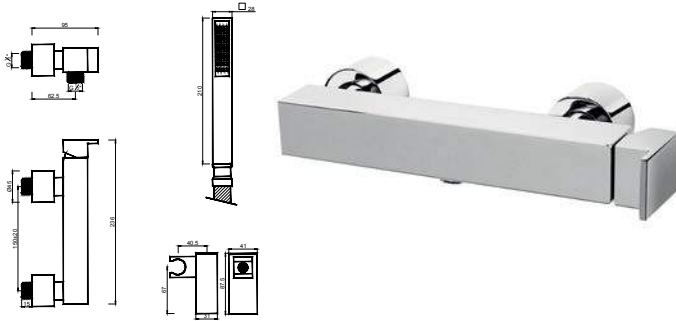

WBELLA 004

Monocomando de Base de Chuveiro com Acessórios
Monomando de Ducha con Accesorios
Mitigeur Douche avec Accessoires

WACE039

ACESSÓRIOS / ACCESORIOS / ACCESSOIRES

WCHUV002

WACE016

WACE078