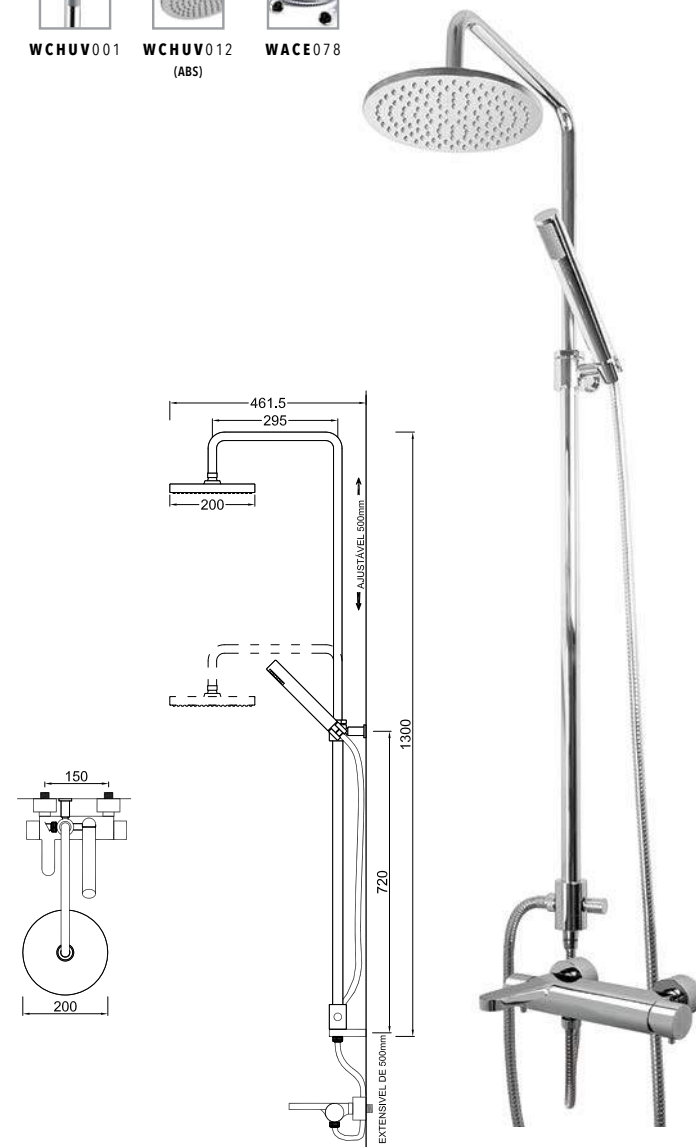

ACESSÓRIOS / ACCESORIOS / ACCESSOIRES

WNINA 003/1