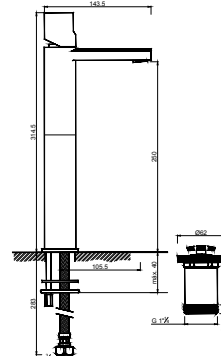

WECOPERLA 001/3

Monocomando de Lavatório Cano Alto sem Acessórios
Monomando de Lavabo Caño Alto sin Accesorios
Mitigeur Lavabo Bec Haut sans Accessoires