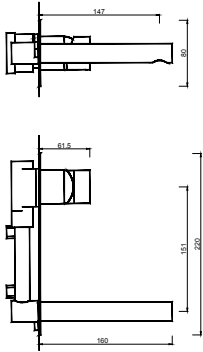

WPERLA 005

Monocomando de Lavatório à Parede sem Acessórios
Monomando de Lavabo à la Pared sin Accesorios
Mitigeur Lavabo Encastrée sans Accessoires