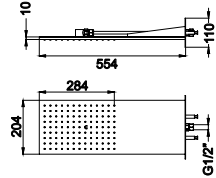

WCHUV 015

Chuveiro Superior Orientável Anti-Vandalsimo
Ducha de Pared Orientable Anti-Vandálico
Pomme de Douche Orientable Anti-Vandalisme

WCHUV 026

Chuveiro de Parede 554X204mm
Ducha à la Pared 554x204mm
Pomme de Douche Mural 554x204mm