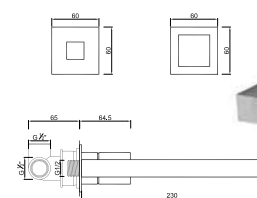

WQUADRA 007/2

Monocomando de Lavatório à Pared sem Acessórios
Monomando de Lavabo à la Pared sin Accesorios
Mitigeur Lavabo Encastrée sans Accessoires