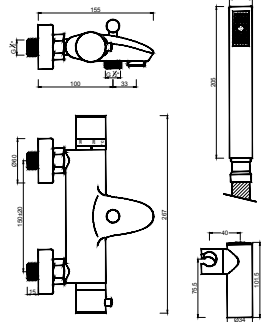

ACESSÓRIOS / ACCESORIOS / ACCESSOIRES

WCHUV001 WACE014 WACE078