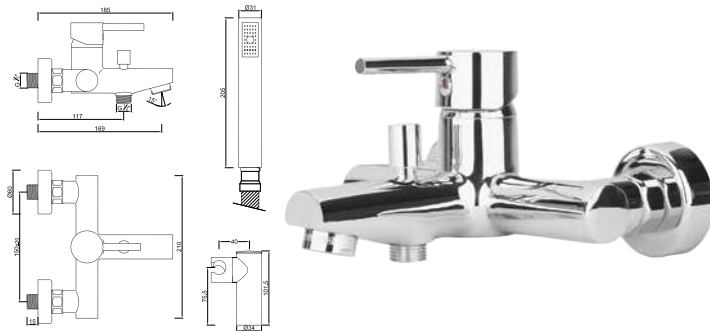

BIANCHI

WBIANCHI 003

Monocomando de Banheira com Acessórios
Monomando de Baño/Ducha con Accesorios
Mitigeur Bain Douche avec Accessoires

WBIANCHI€S 003

Monocomando de Banheira €Saver com Acessórios
Monomando de Baño/Ducha €Saver con Accesorios
Mitigeur Bain Douche €Saver avec Accessoires

ACESSÓRIOS / ACCESORIOS / ACCESSOIRES