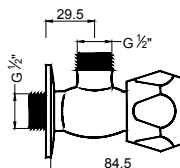

WACE064

WMILO 012T

Torneira de Esquadria 1/2"
Llave de Paso
Robinet D'arrêt

WACE064

WMILO 010

Torneira de Banca
Grifo de Cozinha
Robinet Evier

WACE064

WMILO 010T