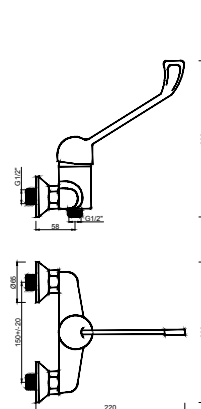

ACESSÓRIOS / ACCESORIOS / ACCESSOIRES