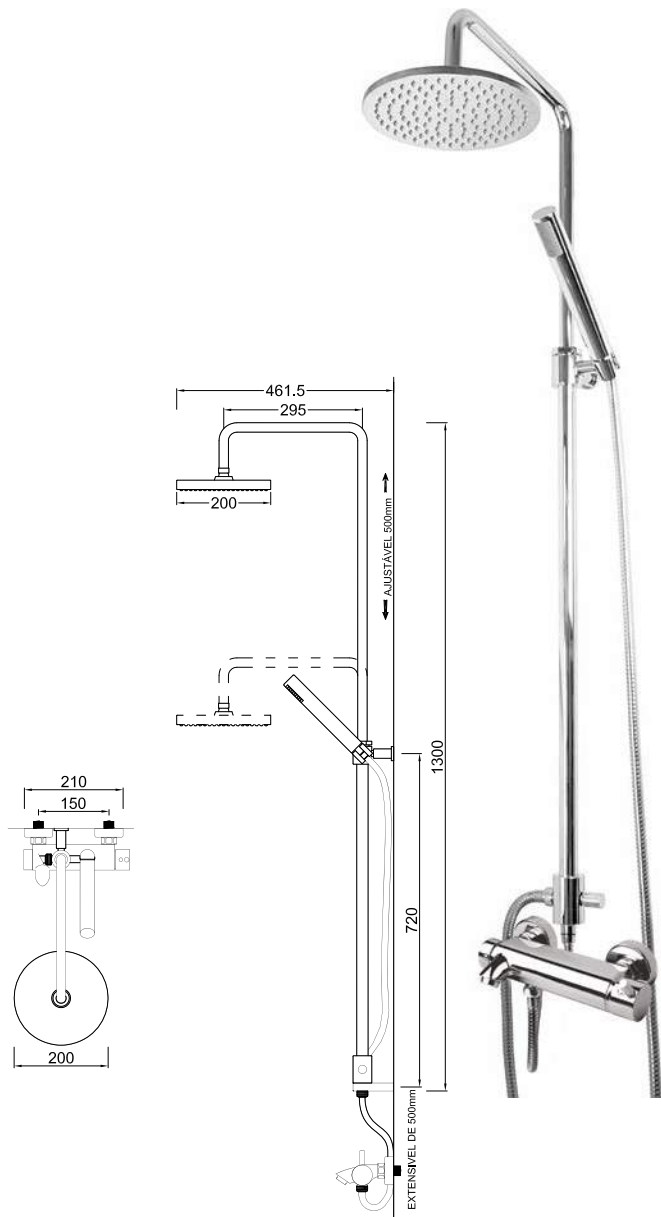

WCHUV012
(ABS)

WRIZZO 015/1

Sistema de Duche Embutido 1 Função
 Sistema de Ducha Empotrado con 1 Función
 Module de Douche 1 Fonction

ACESSÓRIOS / ACCESORIOS / ACCESSOIRES

WCHUV006
(Latão / Latón / Laiton)