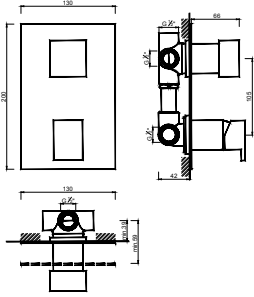

ACESSÓRIOS / ACCESORIOS / ACCESSOIRES

WCHUV002

WACE016

WACE078

WRLUX 006

Válvula de Embutir com 2 Saídas
 Válvula de Empotrar con 2 Salidas
 Mitigeur Mécanique à Encastrée 2 Fonctions

WRLUX 007

Válvula de Embutir com 3 Saídas
 Válvula de Empotrar con 3 Salidas
 Mitigeur Mécanique à Encastrée 3 Fonctions