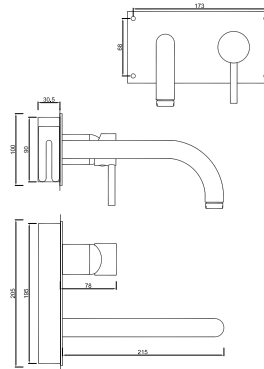

WDART 007

Monocomando de Lavatório à Parede sem Acessórios
Monomando de Lavabo à la Pared sin Accesorios
Mitigeur Lavabo Encastrée sans Accessoires