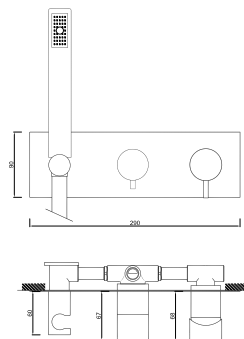

ACESSÓRIOS / ACCESORIOS / ACCESSOIRES