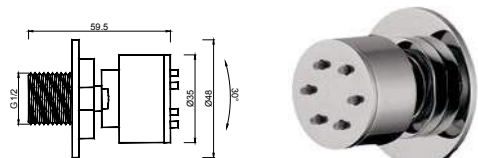

WDUC 001
Suporte de Chuveiro de Mão Lateral com Ligação de Água
Salida de Agua Cuadrada con Soporte Lateral
Coude de Raccordement Mural avec Support Latéral

WDUC 005
Suporte de Chuveiro de Mão Lateral com Ligação de Água
Salida de Agua Redonda con Soporte Lateral
Coude de Raccordement Mural avec Support Latéral

WDUC 009
Shut Off Completo em Latão
Shutt Off Completo en Latón
Shut Off Complet en Laiton

WDUC 002
Suporte de Chuveiro de Mão Frontal com Ligação de Água
Salida de Agua Cuadrada sin Soporte Frontal
Coude de Raccordement Mural avec Support Avant

WDUC 006
Suporte de Chuveiro de Mão Frontal com Ligação de Água
Salida de Agua Redonda con Soporte Frontal
Coude de Raccordement Mural avec Support Avant

WDUC 010
Monocomando de Embutir com Shut Off
Monomando de Empotrar com Shutt Off
Mitigeur à Encastrer avec Shut Off

WDUC 003
Tomada de Água Quadrada
Salida de Agua Cuadrada sin Soporte
Coude de Raccordement Mural sans Support

WDUC 007
Tomada de Água Redonda
Salida de Agua Redonda sin Soporte
Coude de Raccordement Mural sans Support

WDUC 011
Injector Lateral Redondo Anti-Calcário
Injector Lateral Redondo Anti Calcáreo
Jets de Douche Rond Orientable à Encastré

WDUC 004
Suporte de Chuveiro de Mão Quadrado
Soporte de Ducha de Mano Cuadrado
Support Mural Douchette Carré

WDUC 008
Shut Off Completo em ABS
Shutt Off Completo en ABS
Shut Off Complet en ABS

WDUC 008/1
Shut Off Completo em ABS
Shutt Off Completo en ABS
Shut Off Complet en ABS

WDUC 008/2
Shut Off Completo em ABS
Shutt Off Completo en ABS
Shut Off Complet en ABS

WDUC 012
Injector Lateral Redondo
Injector Lateral Redondo
Micro Jets de Douche Rond Orientable à Encastré