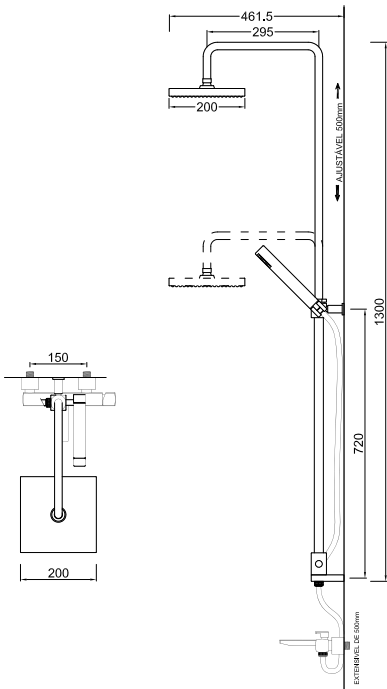

WHOZO 003/1

Rampa de Banheira Telescópica com Monocomando
Rampa Extensible con Monomando Baño/Ducha
Colonne Extensible avec Mitigeur Bain Douche

ACESSÓRIOS / ACCESORIOS / ACCESSOIRES

WCHUV002

WCHUV011
(ABS)

WACE078