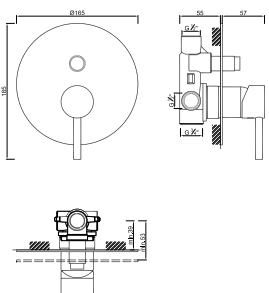

ACESSÓRIOS / ACCESORIOS / ACCESSOIRES

WENJOY 009

Válvula de Embutir com 1 Saída
Válvula de Empotrar con 1 Salida
Mitigeur Mécanique à Encastrée 1 Fonction

WENJOY 010

Válvula de Embutir com 2 Saídas
Válvula de Empotrar con 2 Salidas
Mitigeur Mécanique à Encastrée 2 Fonctions