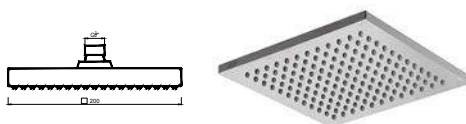

WCHUV 004/1

Chuveiro Superior Quadrado 300 mm Inox
Ducha de Techo Cuadrado 300 mm en Inox
Pomme de Douche Carré 300 mm en Inox

WCHUV 005/1

400 mm

WCHUV 011

Chuveiro Superior Quadrado 200 mm ABS
Ducha de Techo Cuadrado 200 mm en ABS
Pomme de Douche Carré 200 mm en ABS