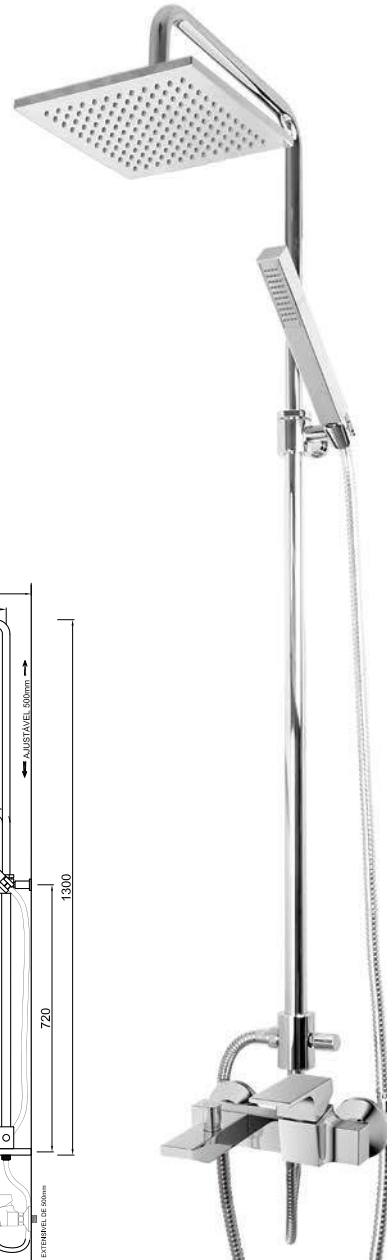

ACESSÓRIOS / ACCESORIOS / ACCESSOIRES

WCHUV002

WCHUV011
(ABS)

WACE078

WKIARA 009

Sistema de Duche Embutido 1 Função
Sistema de Ducha Empotrado con 1 Función
Module de Douche 1 Fonction

ACESSÓRIOS / ACCESORIOS / ACCESSOIRES