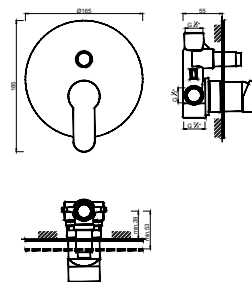

ACESSÓRIOS / ACCESORIOS / ACCESSOIRES

WNINA 007GO

Válvula de Embutir com 1 Saída
 Válvula de Empotrar con 1 Salida
 Mitigeur Mécanique à Encastrée 1 Fonction

WNINA 008GO

Válvula de Embutir com 2 Saídas
 Válvula de Empotrar con 2 Salidas
 Mitigeur Mécanique à Encastrée 2 Fonctions