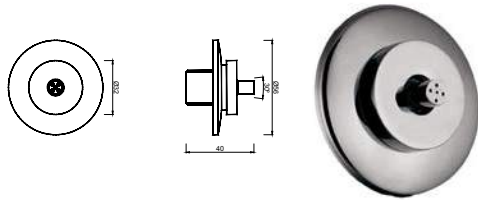

WDUC 012
Injector Lateral Redondo
Injector Lateral Redondo
Micro Jets de Douche Rond Orientable à Encastré