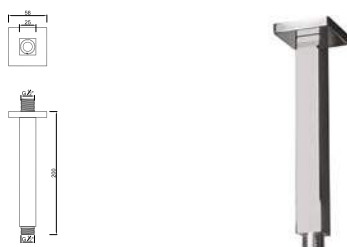

WBRA 004

Braço Chuveiro Superior à Pared Quadrado 400 mm
 Soporte de Ducha al Techo Cuadrado 400 mm
 Bras pour Douche de Tête Carré, Fixation Mural, 400 mm

WBRA 002

Braço Chuveiro Superior ao Tecto Quadrado 200 mm
 Soporte de Ducha al Techo Cuadrado 200 mm
 Bras pour Douche de Tête Carré, Fixation au Plafond, 200 mm