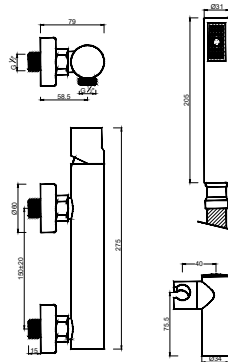

WPERLA 004GO

ACESSÓRIOS / ACCESORIOS / ACCESSOIRES

WCHUV001 WACE014 WACE078

WPERLA 004