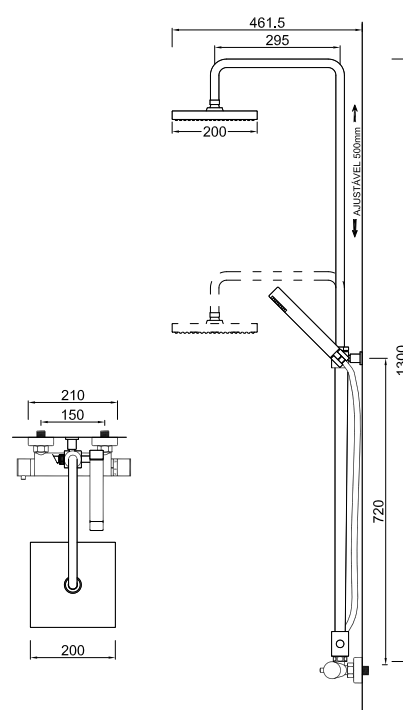

ACESSÓRIOS / ACCESORIOS / ACCESSOIRES

WCHUV002

WCHUV011 (ABS)

WACE078

WTERMO 006

Rampa de Chuveiro com Monocomando Termostático
 Rampa de Ducha con Monomando Termostatico
 Colonne de Douche avec Mitigeur Thermostatique