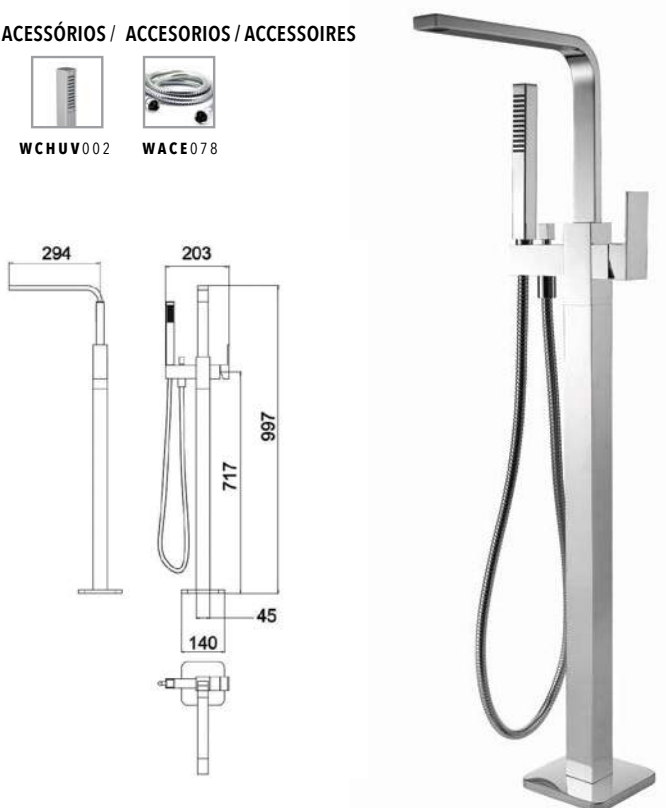

ACESSÓRIOS / ACCESORIOS / ACCESSOIRES

WCHUV002 WACE078