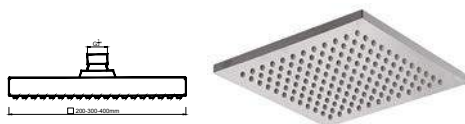

ACESSÓRIOS

WCHUV 003

Chuveiro Superior Quadrado 200 mm Latão
Ducha de Techo Cuadrado 200 mm en Latón
Pomme de Douche Carré 200 mm en Laiton

WCHUV 004

300 mm

WCHUV 005

400 mm

WCHUV 007/1