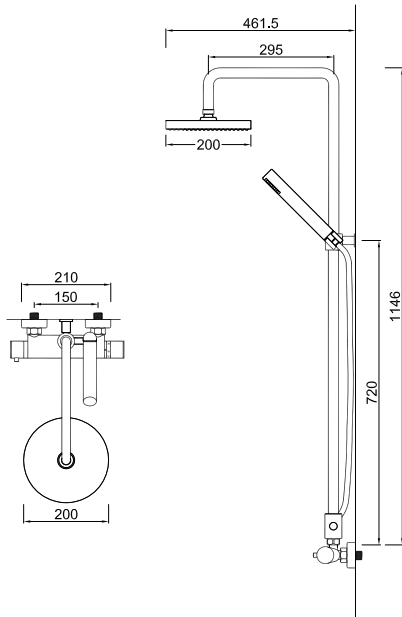

WACE038 WACE065

ACESSÓRIOS / ACCESORIOS / ACCESSOIRES

WCHUV001

WCHUV012
(ABS)

WACE078

WPERLA 012G0

Sistema de Duche Embutido 2 Funções
 Sistema de Ducha Empotrado con 2 Funciones
 Module de Douche 2 Fonctions