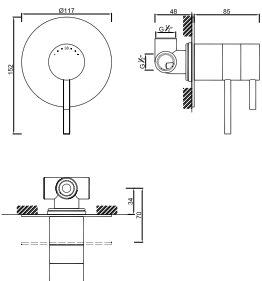

WGRES 017

Válvula de Embutir Termostática com 1 Saída
Válvula de Empotrar Termostática con 1 Salida
Mitigeur Thermostatique à Encastrée 1 Fonction