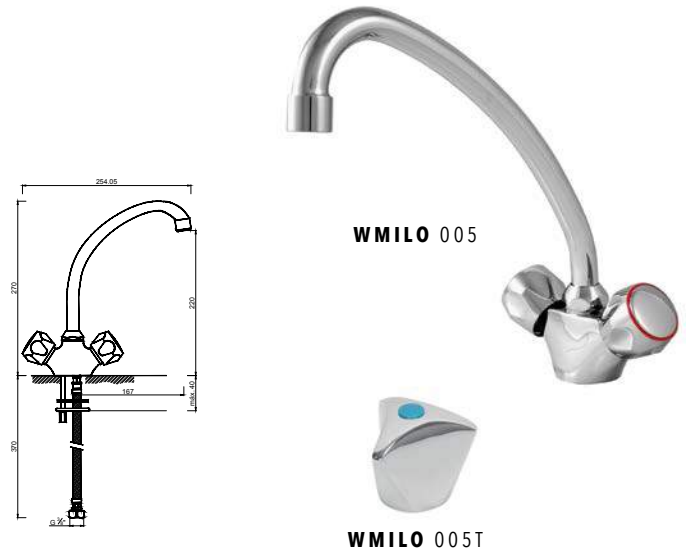

WMILO 005T

Misturadora de Banca
Mezcladora de Cocina
Melangeur Evier