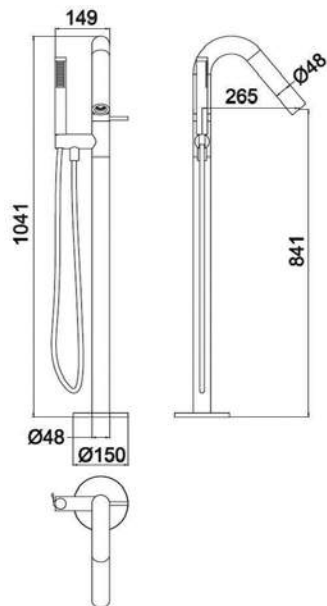

WGRES 003/2

Monocomando de Banheira ao Chão
Monomando de Baño/Ducha al Suelo con Accesorios
Mitigeur Bain Douche au Sol avec Accessoires