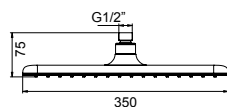

WCHUV 028

Chuveiro Superior 350X125mm ABS
Ducha de Techo 350x125mm en ABS
Pomme de Douche 350x125mm en ABS