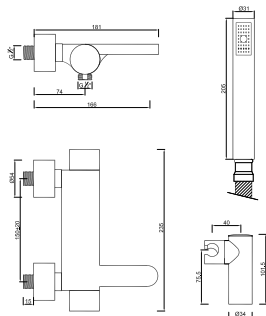

NINA

WNINA 003

Monocomando de Banheira com Acessórios
Monomando de Baño/Ducha con Accesorios
Mitigeur Bain Douche avec Accessoires

WNINA 003G0

Monocomando de Banheira com Acessórios
Monomando de Baño/Ducha con Accesorios
Mitigeur Bain Douche avec Accessoires

FAI 003.1S

MADE WITH SWAROVSKI® ELEMENTS CRISTALS

Monocomando de Banheira com Acessórios
Monomando de Baño/Ducha con Accesorios
Mitigeur Bain Douche avec Accessoires

FAI 003.2S

MADE WITH SWAROVSKI® ELEMENTS CRISTALS

Monocomando de Banheira com Acessórios
Monomando de Baño/Ducha con Accesorios
Mitigeur Bain Douche avec Accessoires

FAI 003.3S

MADE WITH SWAROVSKI® ELEMENTS CRISTALS

Monocomando de Banheira com Acessórios
Monomando de Baño/Ducha con Accesorios
Mitigeur Bain Douche avec Accessoires

ACESSÓRIOS / ACCESORIOS / ACCESSOIRES

WTERMO 003

Monocomando de Banheira Termostático com Acessórios
Monomando de Baño/Ducha Termostatico con Accesorios
Mitigeur Bain Douche Thermostatique avec Accessoires

ACESSÓRIOS / ACCESORIOS / ACCESSOIRES