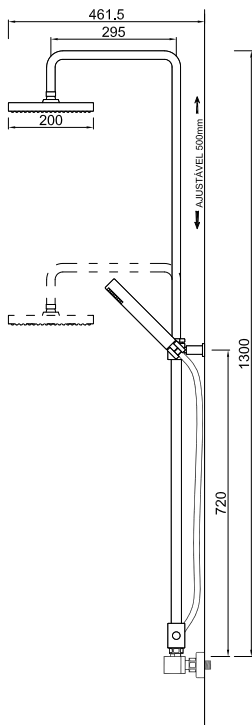

ACESSÓRIOS / ACCESORIOS / ACCESSOIRES

WCHUV002

WCHUV011
(ABS)

WACE078

WRLUX 003/1

Rampa de Banheira Telescópica com Monocomando
 Rampa Extensible con Monomando Baño/Ducha
 Colonne Extensible avec Mitigeur Bain Douche