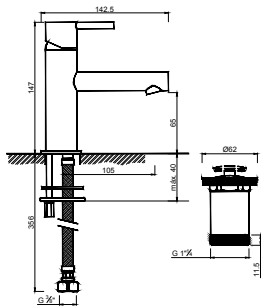

GIANE

WGIANE 001

Monocomando de Lavatório com Acessórios
Monomando de Lavabo con Accesorios
Mitigeur Lavabo avec Accessoires

WECOGIANE 001

Monocomando de Lavatório sem Acessórios
Monomando de Lavabo sin Accesorios
Mitigeur Lavabo sans Accessoires