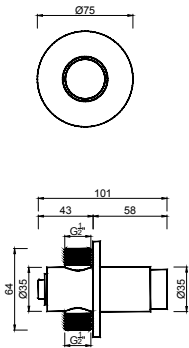

TEMPORIZADAS

TÉCNICAS

WTEMP 010

Torneira de Urinolo Temporizada Embutida
Grifo de Urinario Temporizado de Empotrar
Robinet d'Urinolo Temporisé à Encastrer