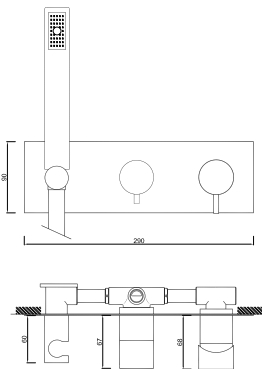

ACESSÓRIOS / ACCESORIOS / ACCESSOIRES