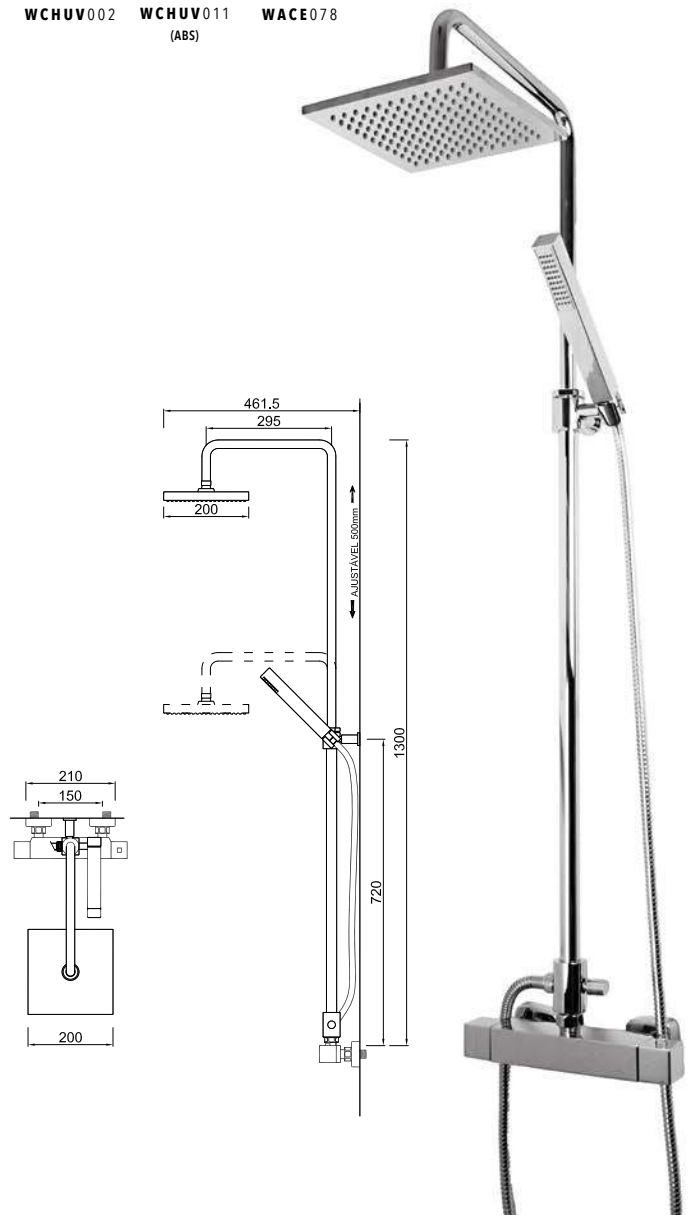

ACESSÓRIOS / ACCESORIOS / ACCESSOIRES

WCHUV002

WCHUV011
(ABS)

WACE078

WQUADRA 005/1

Rampa de Banheira Telescópica com Monocomando
 Rampa Extensible con Monomando Baño/Ducha
 Colonne Extensible avec Mitigeur Bain Douche