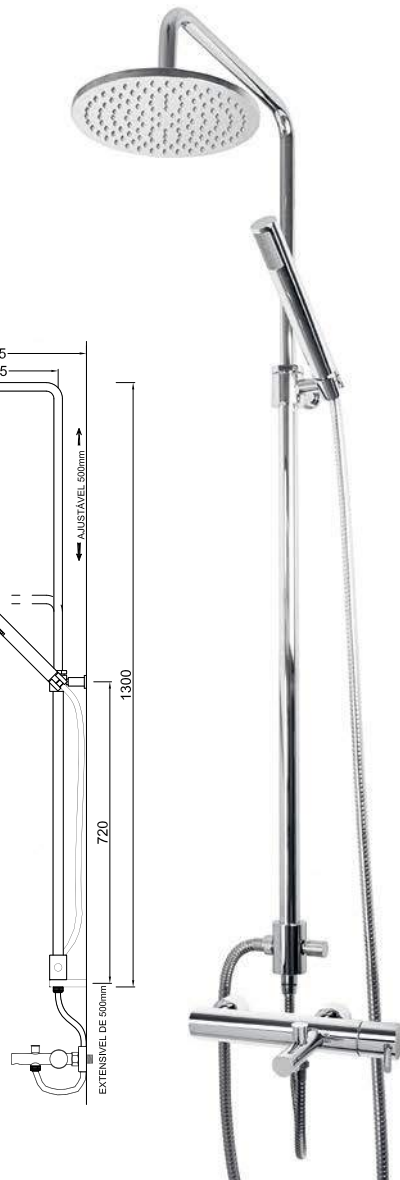

WENJOY 007/1

Rampa de Banheira Telescópica com Monocomando
Rampa Extensible con Monomando Baño/Ducha
Colonne Extensible avec Mitigeur Bain Douche

ACESSÓRIOS / ACCESORIOS / ACCESSOIRES