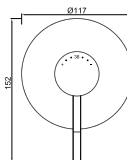

ACESSÓRIOS / ACCESORIOS / ACCESSOIRES

WCHUV006
(Latão / Latón / Laiton)

WGRES 023

Sistema de Duche Embutido Termostático 2 Funções
 Sistema de Ducha Empotrado Termostatico con 2 Funciones
 Module de Douche Thermostatique 2 Fonctions