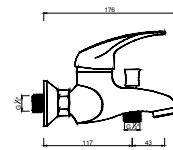

BONA

WBONA 001

Monocomando de Lavatório sem Acessórios
Monomando de Lavabo sin Accesorios
Mitigeur Lavabo sans Accessoires

WBONA 001C2

Monocomando de Lavatório Due sem Acessórios
Monomando de Lavabo Due sin Accesorios
Mitigeur Lavabo Due sans Accessoires

WBONA 002

Monocomando de Bidé sem Acessórios
Monomando de Bidet sin Accesorios
Mitigeur Bidet sans Accessoires

WBONA 002C2

Monocomando de Bidé Due sem Acessórios
Monomando de Bidet Due sin Accesorios
Mitigeur Bidet Due sans Accessoires

WBONA 003

Monocomando de Banheira com Acessórios
Monomando de Baño/Ducha con Accesorios
Mitigeur Bain Douche avec Accessoires

WBONA 003RT

Monocomando de Banheira com Acessórios
Monomando de Baño/Ducha con Accesorios
Mitigeur Bain Douche avec Accessoires

ACESSÓRIOS / ACCESORIOS / ACCESSOIRES

WBONA 004

Monocomando de Base de Chuveiro com Acessórios
Monomando de Ducha con Accesorios
Mitigeur Douche avec Accessoires

WBONA 004RT

Monocomando de Base de Chuveiro com Acessórios
Monomando de Ducha con Accesorios
Mitigeur Douche avec Accessoires

ACESSÓRIOS / ACCESORIOS / ACCESSOIRES