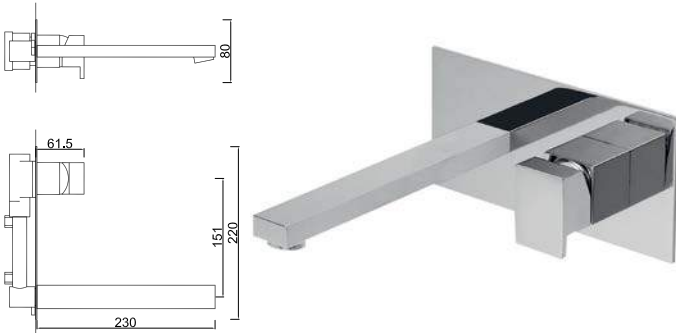

WRLUX 008/2

Monocomando de Lavatório à Parede sem Acessórios
Monomando de Lavabo à la Pared sin Accesorios
Mitigeur Lavabo Encastrée sans Accessoires