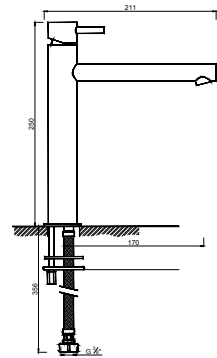

WGRES 001/4

Monocomando de Lavatório XL sem Acessórios
Monomando de Lavabo XL sin Accesorios
Mitigeur Lavabo XL sans Accessoires