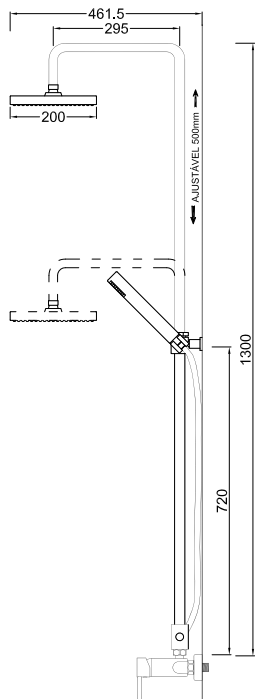

WENJOY 004/1

Rampa de Chuveiro Telescópica com Monocomando
Rampa de Ducha Extensible con Monomando
Colonne de Douche Extensible avec Mitigeur

WENJOY 004/1D

Rampa de Chuveiro Telescópica com Monocomando e Deslizador
Rampa de Ducha Extensible con Monomando y Deslizador
Colonne de Douche Extensible avec Mitigeur et Coulisser

ACESSÓRIOS / ACCESORIOS / ACCESSOIRES