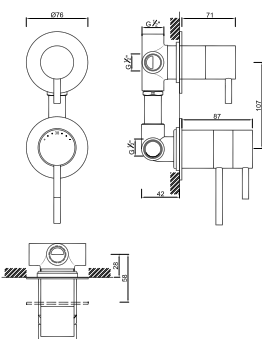

WGRES 010

Válvula de Embutir Termostática com 4 Saídas
Válvula de Empotrar Termostática con 4 Salidas
Mitigeur Thermostatique à Encastrée 4 Fonctions