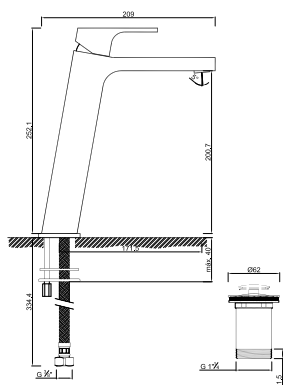

WECOKIARA 001/3

Monocomando de Lavatório Alto sem Acessórios
Monomando de Lavabo Caño Alto sin Accesorios
Mitigeur Lavabo Bec Haut sans Accessoires