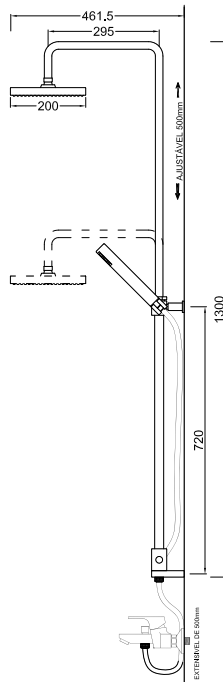

ACESSÓRIOS / ACCESORIOS / ACCESSOIRES

WCHUV002

WCHUV011
(ABS)

WACE078

WKIARA 009

Sistema de Duche Embutido 1 Função
Sistema de Ducha Empotrado con 1 Función
Module de Douche 1 Fonction

ACESSÓRIOS / ACCESORIOS / ACCESSOIRES