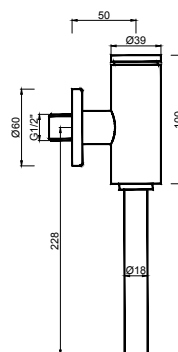

WFLUXOM 001

Fluxómetro de Urinol Exterior
Fluxometro Urinario Exterior
Fluxómetro d'Urinoir Extérieure