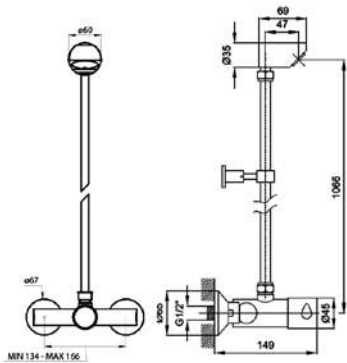

WTEMP 019

Misturadora Base de Chuveiro Temporizada
Mezcladora de Ducha Temporizada
Colonne Douche avec Melangeur Temporisé