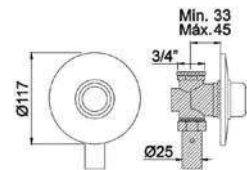

WTEMP 020

Torneira Temporizada de Sanita
Grifo de Inodoro Temporizado
Robinet de Toilette Temporisé