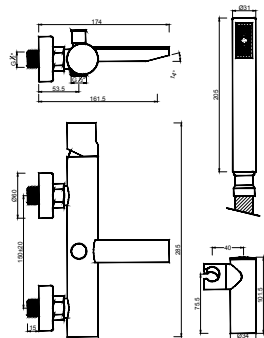

PERLA

WPERLA 003

Monocomando de Banheira com Acessórios
Monomando de Baño/Ducha con Accesorios
Mitigeur Bain Douche avec Accessoires

WPERLA 003GO

Monocomando de Banheira com Acessórios
Monomando de Baño/Ducha con Accesorios
Mitigeur Bain Douche avec Accessoires

ACESSÓRIOS / ACCESORIOS / ACCESSOIRES

WCHUV001 WACE014 WACE078

WPERLA 003