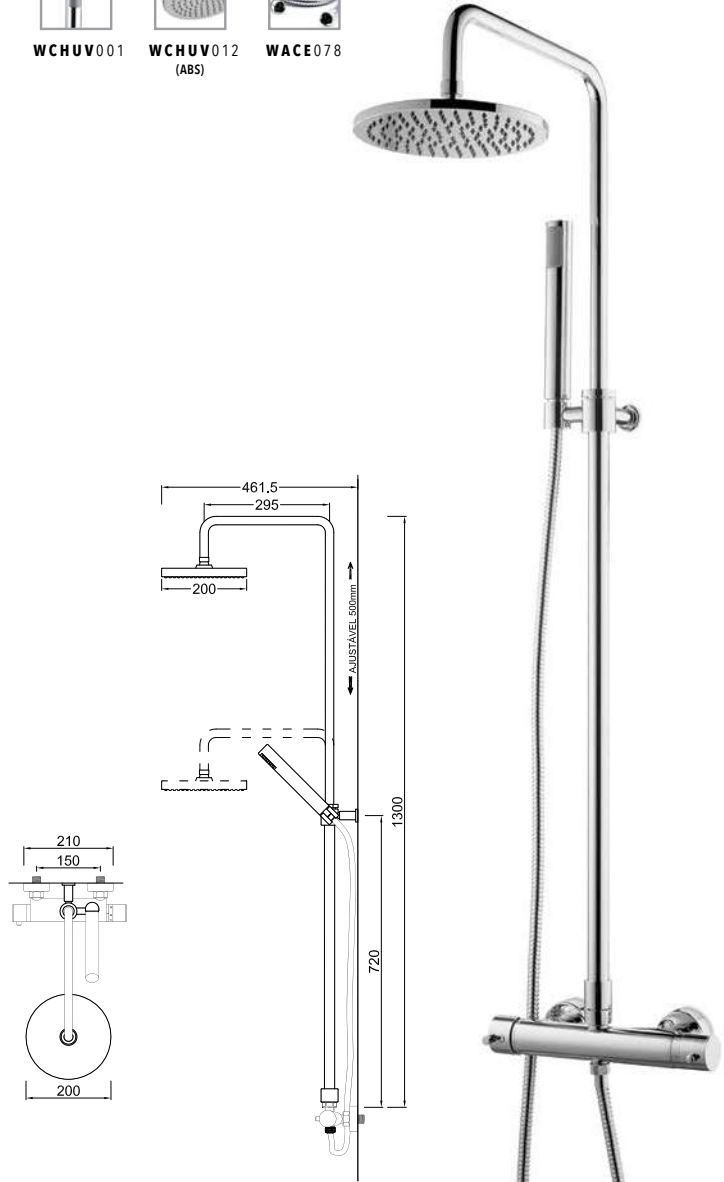

ACESSÓRIOS / ACCESORIOS / ACCESSOIRES

WCHUV001

WCHUV012
(ABS)

WACE078

WBIANCHI 006

Rampa de Chuveiro com Monocomando
Rampa de Ducha con Monomando
Colonne de Douche avec Mitigeur

ACESSÓRIOS / ACCESORIOS / ACCESSOIRES