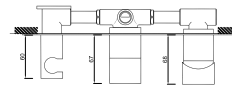

ACESSÓRIOS / ACCESORIOS / ACCESSOIRES

WCHUV001

WACE078

WRIZZO 005

Rampa de Chuveiro Telescópica com Monocomando
 Rampa de Ducha Extensible con Monomando
 Colonne de Douche Extensible avec Mitigeur

WACE044

WRIZZO 005D