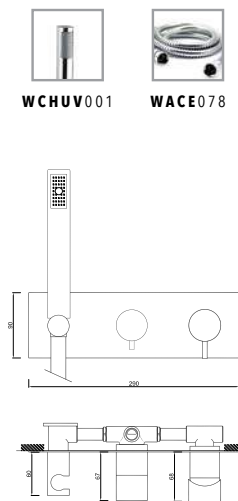

WENJOY 010/2

Válvula de Embutir com 2 Saídas e Chuveiro de Mão
Válvula de Empotrar con 2 Salidas y Ducha de Mano
Mitigeur Mécanique à Encastrée 2 Fonctions et Douchette de Main