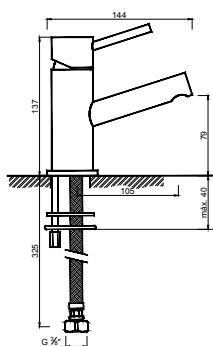

WENZO 001

Monocomando de Lavatório sem Acessórios
Monomando de Lavabo sin Accesorios
Mitigeur Lavabo sans Accessoires

WACE043

WENZO€S 001

Monocomando de Lavatório €Saver sem Acessórios
Monomando de Lavabo €Saver sin Accesorios
Mitigeur Lavabo €Saver sans Accessoires

WACE134/1

WENZO 001C2

Monocomando de Lavatório Due sem Acessórios
Monomando de Lavabo Due sin Accesorios
Mitigeur Lavabo Due sans Accessoires

WACE135/1