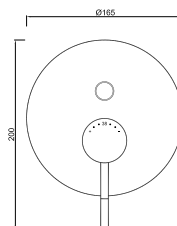

WENJOY 020

Sistema de Duche Embutido Termostático 1 Função
Sistema de Ducha Empotrado Termostático con 1 Función
Module de Douche Thermostatique 1 Fonction

WACE050 WCHUV012

ACESSÓRIOS / ACCESORIOS / ACCESSOIRES

WENJOY 020/1

Sistema de Duche Embutido Termostático 1 Função
Sistema de Ducha Empotrado Termostático con 1 Función
Module de Douche Thermostatique 1 Fonction

WACE050 WCHUV006

ACESSÓRIOS / ACCESORIOS / ACCESSOIRES

WENJOY 021

Sistema de Duche Embutido Termostático 2 Funções
Sistema de Ducha Empotrado Termostático con 2 Funciones
Module de Douche Thermostatique 2 Fonctions

WACE050 WCHUV012

ACESSÓRIOS / ACCESORIOS / ACCESSOIRES

WENJOY 021/1

Sistema de Duche Embutido Termostático 2 Funções
Sistema de Ducha Empotrado Termostático con 2 Funciones
Module de Douche Thermostatique 2 Fonctions

WACE050 WCHUV006

ACESSÓRIOS / ACCESORIOS / ACCESSOIRES