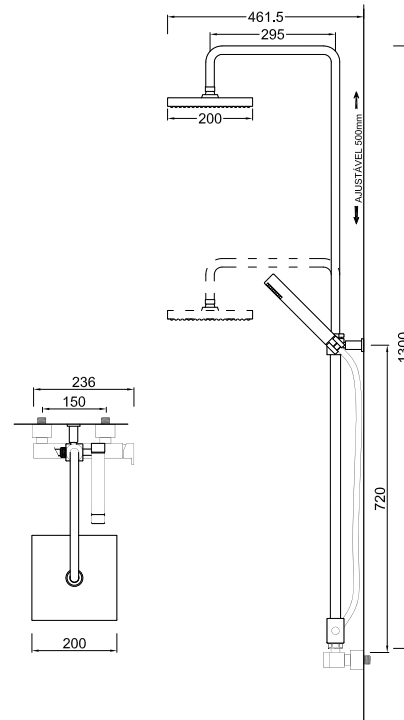

ACESSÓRIOS / ACCESORIOS / ACCESSOIRES