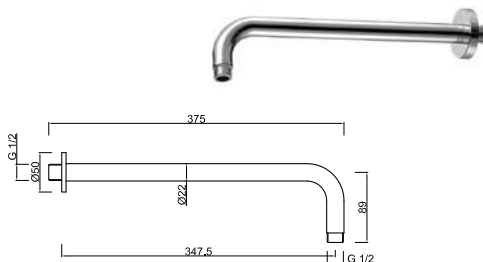

WBRA 005

Braço Chuveiro Superior à Pared Redondo com Curva 350 mm
Soporte de Ducha à la Pared Redondo 350 mm
Bras pour Douche de Tête Rond, Fixation Mural, 350 mm