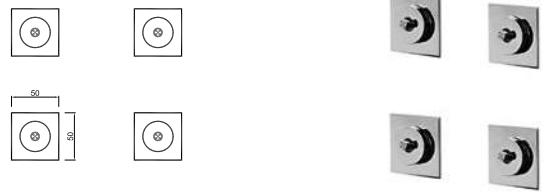

ACESSÓRIOS / ACCESORIOS / ACCESSOIRES

WQUADRA 015/1

Sistema de Duche Embutido 3 Funções
 Sistema de Ducha Empotrado con 3 Funciones
 Module de Douche 3 Fonctions

ACESSÓRIOS / ACCESORIOS / ACCESSOIRES

WQUADRA 016