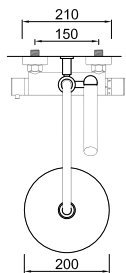

ACESSÓRIOS / ACCESORIOS / ACCESSOIRES

WCHUV001

WCHUV012
(ABS)

WACE078

WMITZI 008

Sistema de Duche Embutido 1 Função
 Sistema de Ducha Empotrado con 1 Función
 Module de Douche 1 Fonction

ACESSÓRIOS / ACCESORIOS / ACCESSOIRES