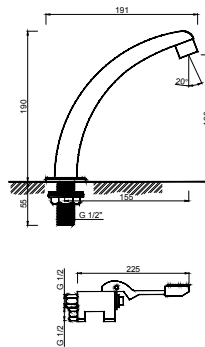

WTEMP 015

Misturadora com Activação por Pedal Horizontal
Mezcladora con Activación por Pedal Horizontal
Melangeur avec Activation pour Pédale Horizontal