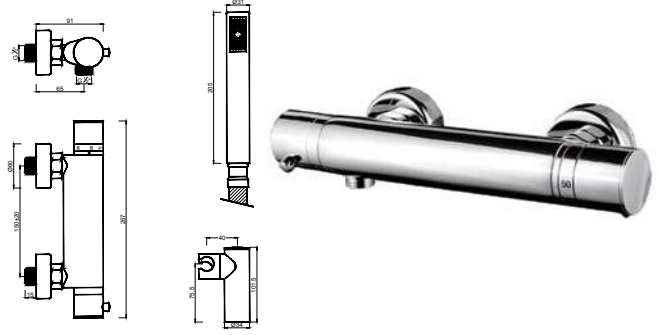

ACESSÓRIOS / ACCESORIOS / ACCESSOIRES