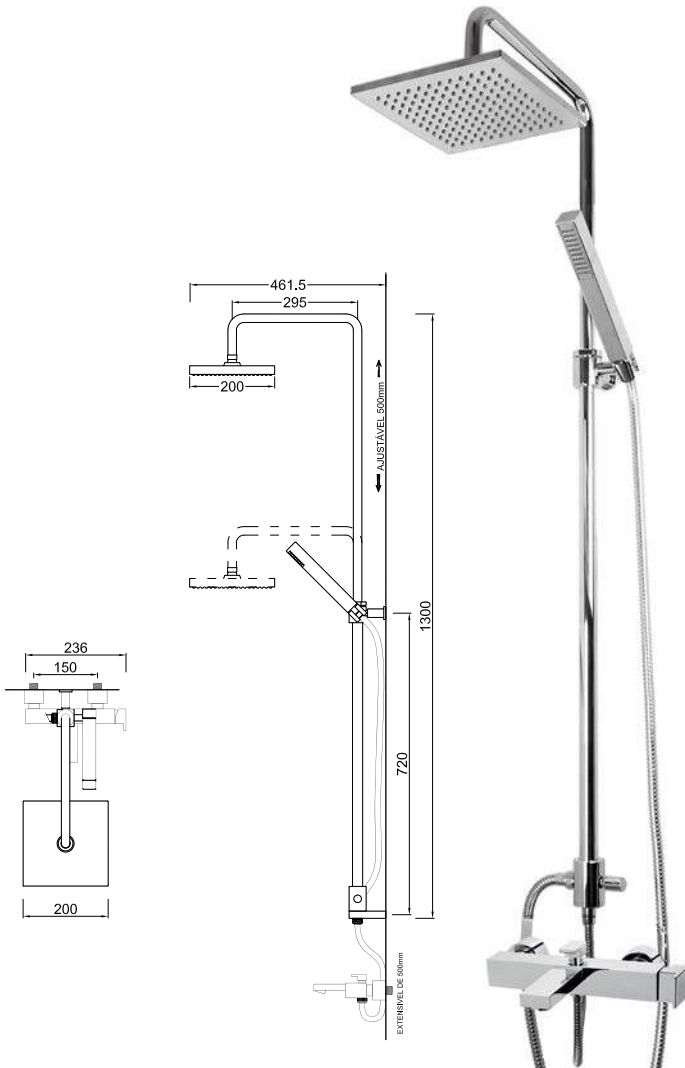

ACESSÓRIOS / ACCESORIOS / ACCESSOIRES

WCHUV002

WCHUV011
(ABS)

WACE078

WBELLA 009

Sistema de Duche Embutido 1 Função
 Sistema de Ducha Empotrado con 1 Función
 Module de Douche 1 Fonction

ACESSÓRIOS / ACCESORIOS / ACCESSOIRES