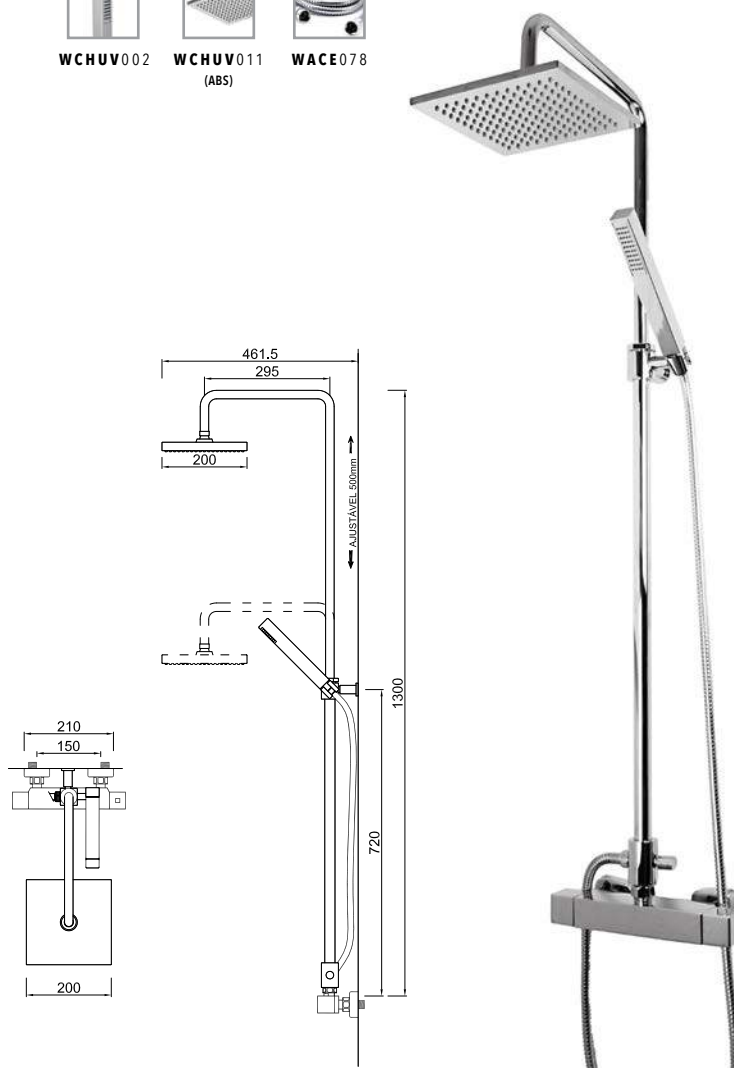

ACESSÓRIOS / ACCESORIOS / ACCESSOIRES

WCHUV002

WCHUV011
(ABS)

WACE078

WBELLA 003/1

Rampa de Banheira Telescópica com Monocomando
 Rampa Extensible con Monomando Baño/Ducha
 Colonne Extensible avec Mitigeur Bain Douche