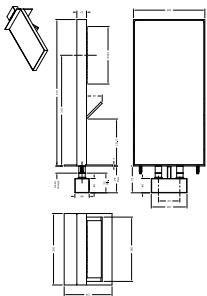

WCHUV 023

Chuveiro de Parede 410X200mm
Ducha à la Pared 410x200mm
Pomme de Douche Mural 410x200mm