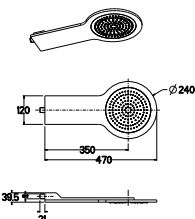

WCHUV 025

Chuveiro de Parede 470X240mm
Ducha à la Pared 470x240mm
Pomme de Douche 470x240mm