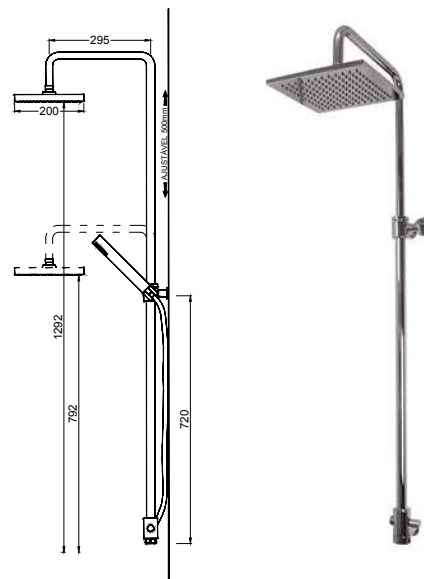

WTELESRAMPA / 1

Rampa de Chuveiro sem Monocomando
Rampa de Ducha sin Monomando
Colonne de Douche sans Mitigeur