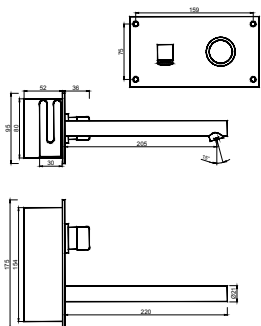

WTEMP 007

Torneira de Lavatório Temporizada Embutida
Grifo de Lavabo Temporizado de Empotrar
Robinet Lavabo Temporisé à Encastrer

WTEMP 017/2

Torneira de Parede Temporizada
Grifo à la Pared Temporizado
Robinet Lavabo Temporisé