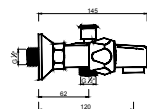

WMILO 001

Monobloco de Lavatório com Acessórios
Mezcladora de Lavabo con Accesorios
Melangeur Lavabo avec Accessoires

WMILO 001T

Monobloco de Lavatório com Acessórios
Mezcladora de Lavabo con Accesorios
Melangeur Lavabo avec Accessoires

WMILO 002

Monobloco de Bidê com Acessórios
Mezcladora de Bidet con Accesorios
Melangeur Bidet avec Accessoires

WMILO 002T

Monobloco de Bidê com Acessórios
Mezcladora de Bidet con Accesorios
Melangeur Bidet avec Accessoires

WMILO 003

Misturadora de Banheira com Acessórios
Mezcladora de Baño/Ducha con Accesorios
Melangeur Bain Douche avec Accessoires

WMILO 003T

Misturadora de Banheira com Acessórios
Mezcladora de Baño/Ducha con Accesorios
Melangeur Bain Douche avec Accessoires

ACESSÓRIOS / ACCESORIOS / ACCESSOIRES

WMILO 004

Misturadora de Base de Chuveiro com Acessórios
Mezcladora de Ducha con Accesorios
Melangeur Douche avec Accessoires

WMILO 004T

Misturadora de Base de Chuveiro com Acessórios
Mezcladora de Ducha con Accesorios
Melangeur Douche avec Accessoires

ACESSÓRIOS / ACCESORIOS / ACCESSOIRES