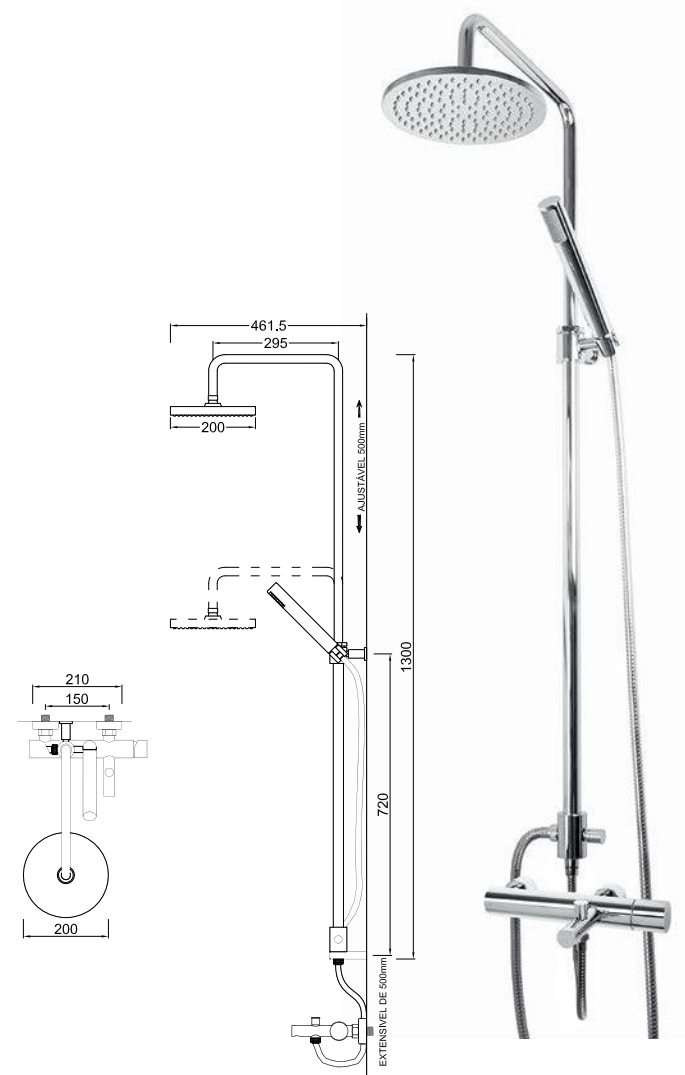

WACE043

ACESSÓRIOS / ACCESORIOS / ACCESSOIRES

WCHUV001

WCHUV012
(ABS)

WACE078

PIETRA

PIETRA

| | |
|-----------------------|-----------------|
| WPIETRA 001 | 145,73 € |
| WPIETRA 002 | 254,64 € |
| WPIETRA 003 | 213,28 € |
| WPIETRA 004 | 190,89 € |
| WPIETRA 005 | 93,58 € |
| WPIETRA 006 | 131,25 € |
| WPIETRA 007 | 151,55 € |
| WPIETRA 007.1 | 216,98 € |
| WPIETRA 008 | 223,55 € |
| WPIETRA 008.1 | 292,98 € |
| WECOPIETRA 001 | 117,19 € |