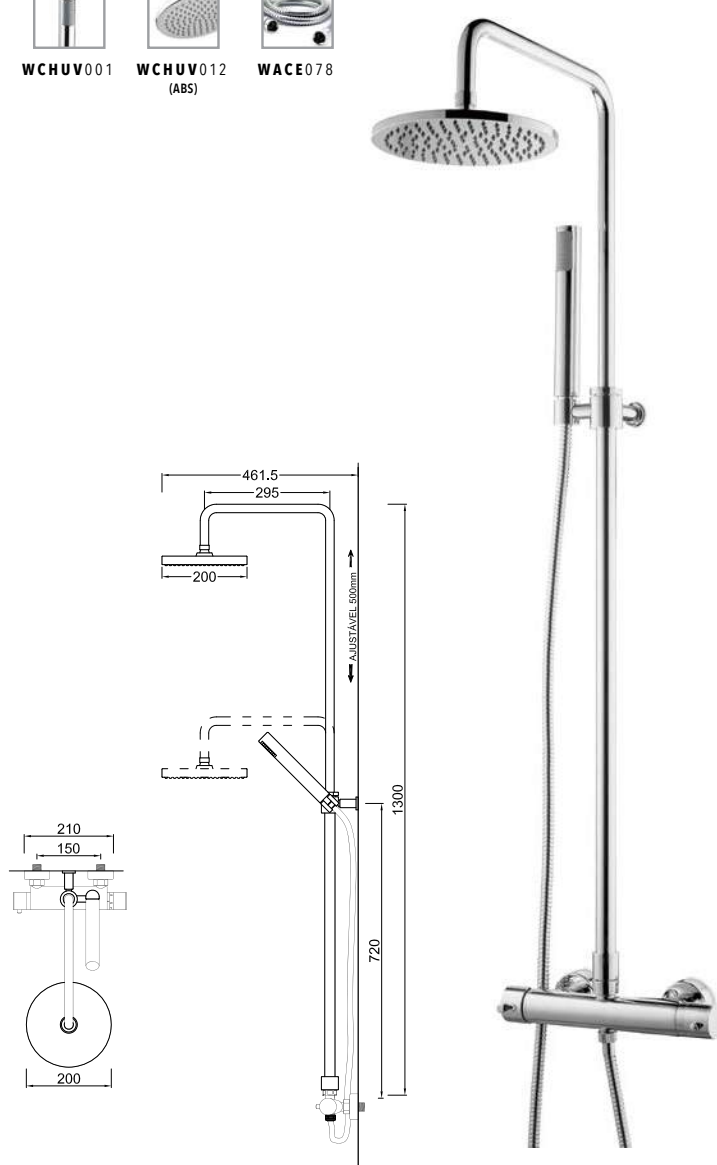

WTERMO 006/1

Rampa de Chuveiro Telescópica com Monocomando Termostático
Rampa de Ducha Extensible con Monomando Termostatico
Colonne de Douche Extensible avec Mitigeur Thermostatique

WTERMO 006/1D

Rampa de Chuveiro Telescópica com Monocomando Termostático e Deslizador
Rampa de Ducha Extensible con Monomando Termostatico y Deslizador
Colonne de Douche Extensible avec Mitigeur Thermostatique et Coulisser

ACESSÓRIOS / ACCESORIOS / ACCESSOIRES

WCHUV001   **WCHUV012** (ABS)   **WACE078**