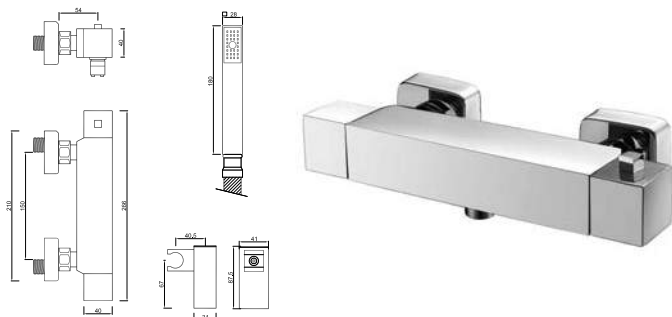

ACESSÓRIOS / ACCESORIOS / ACCESSOIRES

WCHUV002

WACE016

WACE078

WRLUX 006

Válvula de Embutir com 2 Saídas
 Válvula de Empotrar con 2 Salidas
 Mitigeur Mécanique à Encastrée 2 Fonctions

WRLUX 007

Válvula de Embutir com 3 Saídas
 Válvula de Empotrar con 3 Salidas
 Mitigeur Mécanique à Encastrée 3 Fonctions