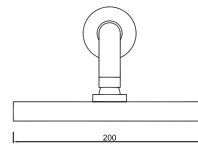

ACESSÓRIOS / ACCESORIOS / ACCESSOIRES

WCHUV006
(Latão / Latón / Laiton)