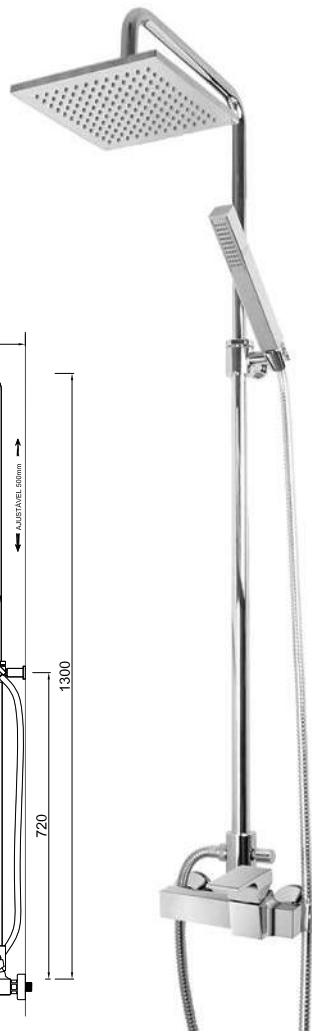

WKIARA 012

Rampa de Chuveiro Telescópica com Monocomando
Rampa de Ducha Extensible con Monomando
Colonne de Douche Extensible avec Mitigeur

WACE044

WKIARA 012D

Rampa de Chuveiro Telescópica com Monocomando e Deslizador
Rampa de Ducha Extensible con Monomando y Deslizador
Colonne de Douche Extensible avec Mitigeur et Coulisser

WACE044

ACESSÓRIOS / ACCESORIOS / ACCESSOIRES

WCHUV002

WCHUV011
(ABS)

WACE078