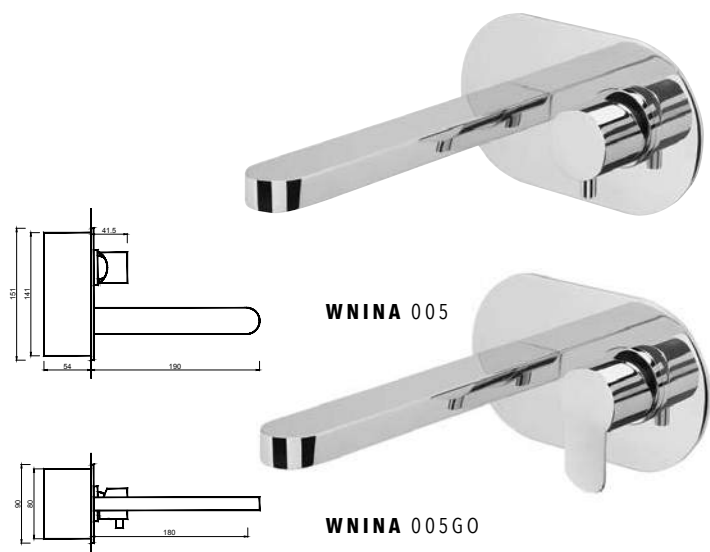

WNINA 005
Monocomando de Lavatório sem Acessórios
Monomando de Lavabo sin Accesorios
Mitigeur Lavabo sans Accessoires

WACE039

WNINA 005GO
Monocomando de Lavatório sem Acessórios
Monomando de Lavabo sin Accesorios
Mitigeur Lavabo sans Accessoires

WACE039