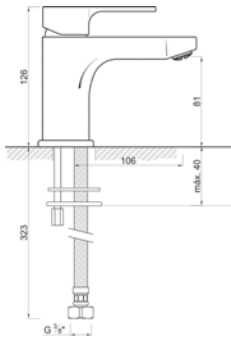

MITZI

WMITZI 001

Monocomando de Lavatório sem Acessórios
Monomando de Lavabo sin Accesorios
Mitigeur Lavabo sans Accessoires

WMITZI€S 001

Monocomando de Lavatório €Saver sem Acessórios
Monomando de Lavabo €Saver sin Accesorios
Mitigeur Lavabo €Saver sans Accessoires

WMITZI 001/2

Monocomando de Lavatório XXL sem Acessórios
Monomando de Lavabo XXL sin Accesorios
Mitigeur Lavabo XXL sans Accessoires

WMITZI€S 001/2

Monocomando de Lavatório €Saver XXL sem Acessórios
Monomando de Lavabo €Saver XXL sin Accesorios
Mitigeur Lavabo €Saver XXL sans Accessoires