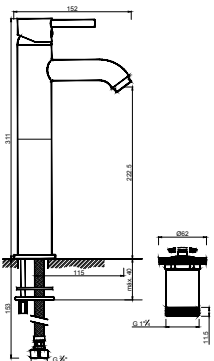

WDART 001/5

Monocomando de Lavatório Cano Alto com Acessórios
Monomando de Lavabo Caño Alto con Accesorios
Mitigeur Lavabo Bec Haut avec Accessoires