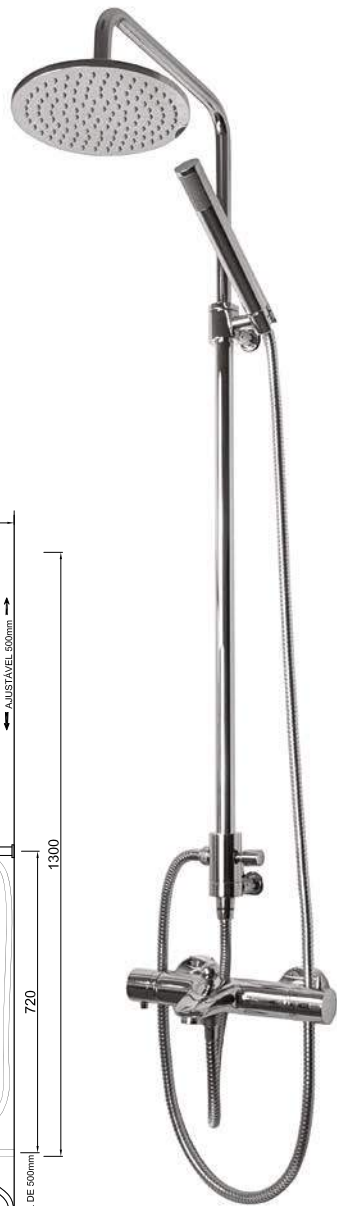

ACESSÓRIOS / ACCESORIOS / ACCESSOIRES

WCHUV001

WCHUV012
(ABS)

WACE078

WGIANE 014

Sistema de Duche Embutido 1 Função
 Sistema de Ducha Empotrado con 1 Función
 Module de Douche 1 Fonction

ACESSÓRIOS / ACCESORIOS / ACCESSOIRES