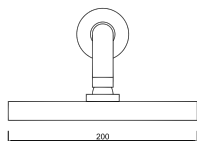

ACESSÓRIOS / ACCESORIOS / ACCESSOIRES

WCHUV001

WCHUV006
(Latão / Latón / Laiton)

WACE078