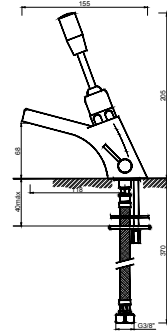

WTEMP 013HOSP

Torneira de Lavatório Temporizada Hospitalar
 Grifo de Lavabo Hospitalar Temporizado
 Robinet Lavabo pour Hôpitaux Temporisé

COZINHA

COCINA / CUISINE

COZINHA

COZINHA

WLIPSSI 001

Monocomando de Banca
Monomando de Cozinha
Mitigeur Evier