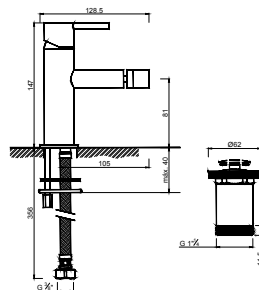

WECOGIANE 002

Monocomando de Bidé sem Acessórios
Monomando de Bidet sin Accesorios
Mitigeur Bidet sans Accessoires