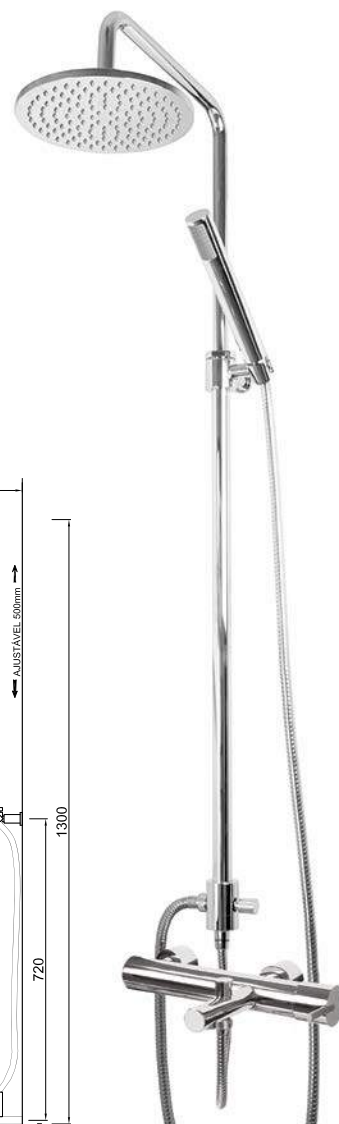

ACESSÓRIOS / ACCESORIOS / ACCESSOIRES

WCHUV001

WCHUV012
(ABS)

WACE078