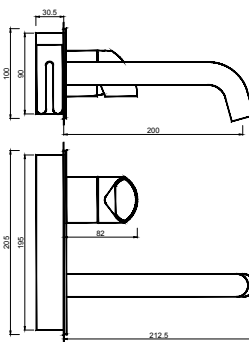

OPÇÕES / OPCIONES / OPTIONS