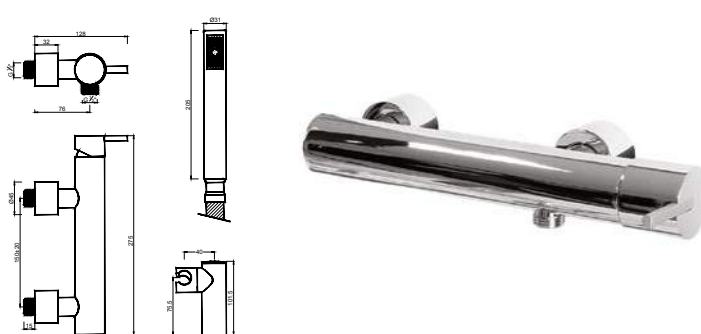

ACESSÓRIOS / ACCESORIOS / ACCESSOIRES

WGIANE 008

Válvula de Embutir com 2 Saídas
 Válvula de Empotrar con 2 Salidas
 Mitigeur Mécanique à Encastrée 2 Fonctions

GIANE

WGIANE 009

Válvula de Embutir com 3 Saídas
Válvula de Empotrar con 3 Salidas
Mitigeur Mécanique à Encastrée 3 Fonctions