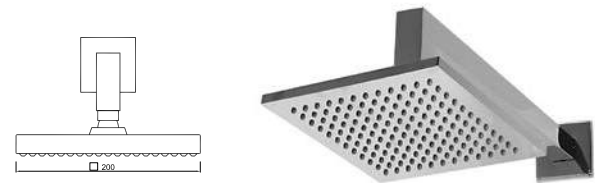

Sistema de Duche Embutido 3 Funções
 Sistema de Ducha Empotrado con 3 Funciones
 Module de Douche 3 Fonctions

ACESSÓRIOS / ACCESORIOS / ACCESSOIRES

PERLA

TECNOLOGIA
Tecnología
Tecnología

PERLA

WPERLA 001

Monocomando de Lavatório com Acessórios
 Monomando de Lavabo con Accesorios
 Mitigeur Lavabo avec Accessoires