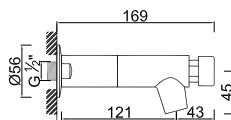

WTEMP 017/2

Torneira de Parede Temporizada
Grifo à la Pared Temporizado
Robinet Lavabo Temporisé