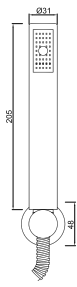

WENJOY 018

Sistema de Duche Embutido 2 Funções
Sistema de Ducha Empotrado con 2 Funciones
Module de Douche 2 Fonctions

ACESSÓRIOS / ACCESORIOS / ACCESSOIRES

WENJOY 018/1

Sistema de Duche Embutido 2 Funções
Sistema de Ducha Empotrado con 2 Funciones
Module de Douche 2 Fonctions

ACESSÓRIOS / ACCESORIOS / ACCESSOIRES

WENJOY 019

Sistema de Duche Embutido 3 Funções
Sistema de Ducha Empotrado con 3 Funciones
Module de Douche 3 Fonctions

ACESSÓRIOS / ACCESORIOS / ACCESSOIRES

WENJOY 019/1

Sistema de Duche Embutido 3 Funções
Sistema de Ducha Empotrado con 3 Funciones
Module de Douche 3 Fonctions

ACESSÓRIOS / ACCESORIOS / ACCESSOIRES