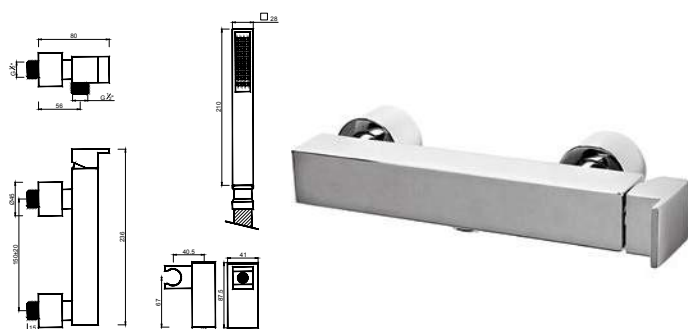

WCHUV002

WACE016

WACE078

WRLUX 011

Válvula de Embutir com 1 Saída
 Válvula de Empotrar con 1 Salida
 Mitigeur Mécanique à Encastrée 1 Fonction

WTERMO 002

Monocomando de Base de Chuveiro Termostático com Acessórios
 Monomando de Ducha Termostatico con Accesorios
 Mitigeur Douche Thermostatique avec Accessoires