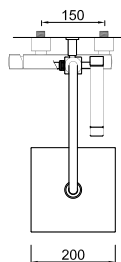

WHOZO 003

Monocomando de Banheira com Acessórios
Monomando de Baño/Ducha con Accesorios
Mitigeur Bain Douche avec Accessoires

GUI 003.1S

MADE WITH SWAROVSKI® ELEMENTS CRISTALS

Monocomando de Banheira com Acessórios
Monomando de Baño/Ducha con Accesorios
Mitigeur Bain Douche avec Accessoires

ACESSÓRIOS / ACCESORIOS / ACCESSOIRES

WHOZO 004

Monocomando de Base de Chuveiro com Acessórios
Monomando de Ducha con Accesorios
Mitigeur Douche avec Accessoires

GUI 004.1S

MADE WITH SWAROVSKI® ELEMENTS CRISTALS

Monocomando de Base de Chuveiro com Acessórios
Monomando de Ducha con Accesorios
Mitigeur Douche avec Accessoires

ACESSÓRIOS / ACCESORIOS / ACCESSOIRES

WHOZO 007

Rampa de Chuveiro Telescópica com Monocomando
Rampa de Ducha Extensible con Monomando
Colonne de Douche Extensible avec Mitigeur

WHOZO 007D

Rampa de Chuveiro Telescópica com Monocomando e Deslizador
Rampa de Ducha Extensible con Monomando y Deslizador
Colonne de Douche Extensible avec Mitigeur et Coulisser

ACESSÓRIOS / ACCESORIOS / ACCESSOIRES