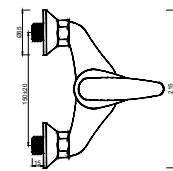

BONA

WBONA 001

Monocomando de Lavatório sem Acessórios
Monomando de Lavabo sin Accesorios
Mitigeur Lavabo sans Accessoires

WBONA 001C2

Monocomando de Lavatório Due sem Acessórios
Monomando de Lavabo Due sin Accesorios
Mitigeur Lavabo Due sans Accessoires

WBONA 002

Monocomando de Bidé sem Acessórios
Monomando de Bidet sin Accesorios
Mitigeur Bidet sans Accessoires

WBONA 002C2

Monocomando de Bidé Due sem Acessórios
Monomando de Bidet Due sin Accesorios
Mitigeur Bidet Due sans Accessoires

WBONA 003

Monocomando de Banheira com Acessórios
Monomando de Baño/Ducha con Accesorios
Mitigeur Bain Douche avec Accessoires

WBONA 003RT

Monocomando de Banheira com Acessórios
Monomando de Baño/Ducha con Accesorios
Mitigeur Bain Douche avec Accessoires

ACESSÓRIOS / ACCESORIOS / ACCESSOIRES

WBONA 004

Monocomando de Base de Chuveiro com Acessórios
Monomando de Ducha con Accesorios
Mitigeur Douche avec Accessoires

WBONA 004RT

Monocomando de Base de Chuveiro com Acessórios
Monomando de Ducha con Accesorios
Mitigeur Douche avec Accessoires

ACESSÓRIOS / ACCESORIOS / ACCESSOIRES