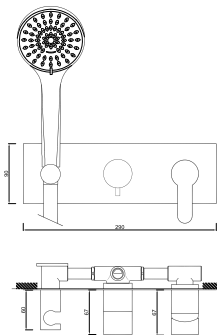

ACESSÓRIOS / ACCESORIOS / ACCESSOIRES

WCHUV001/3 WACE078