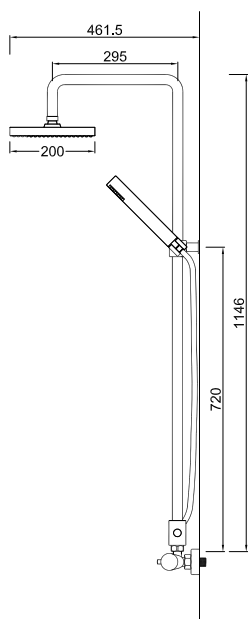

WACE038 WACE065

ACESSÓRIOS / ACCESORIOS / ACCESSOIRES

WCHUV001

WCHUV012
(ABS)

WACE078

WGIANE 003/1

Rampa de Banheira Telescópica com Monocomando
 Rampa Extensible con Monomando Baño/Ducha
 Colonne Extensible avec Mitigeur Bain Douche