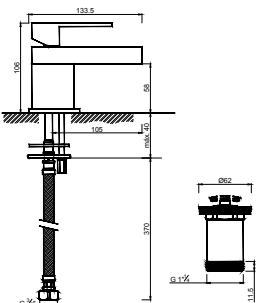

WLORENA 001/2

Monocomando de Lavatório com Acessórios
Monomando de Lavabo con Accesorios
Mitigeur Lavabo avec Accessoires