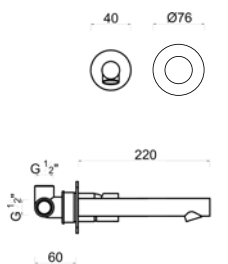

WGRES 005/1

Monocomando de Lavatório à Parede sem Acessórios
Monomando de Lavabo à la Pared sin Accesorios
Mitigeur Lavabo Encastrée sans Accessoires

WACE043