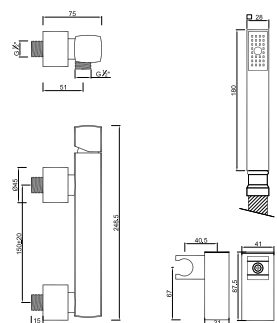

ACESSÓRIOS / ACCESORIOS / ACCESSOIRES