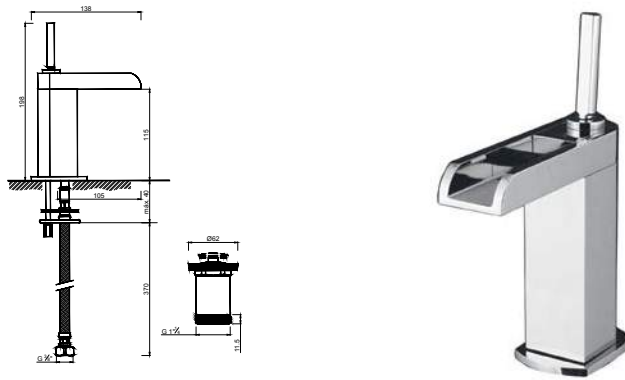

WUGO 001

Monocomando de Lavatório / Bidé com Acessórios
Monomando de Lavabo/Bidet con Accesorios
Mitigeur Lavabo/Bidet avec Accessoires

WUGO 001/1

Monocomando de Lavatório / Bidé com Acessórios
Monomando de Lavabo/Bidet con Accesorios
Mitigeur Lavabo/Bidet avec Accessoires