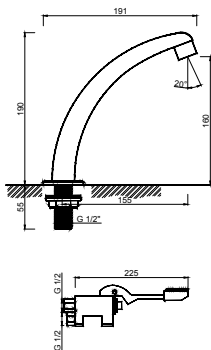

WTEMP 014

Torneira com Activação por Pedal Horizontal
Grifo con Activación por Pedal Horizontal
Robinete avec Activation pour Pédale Horizontal