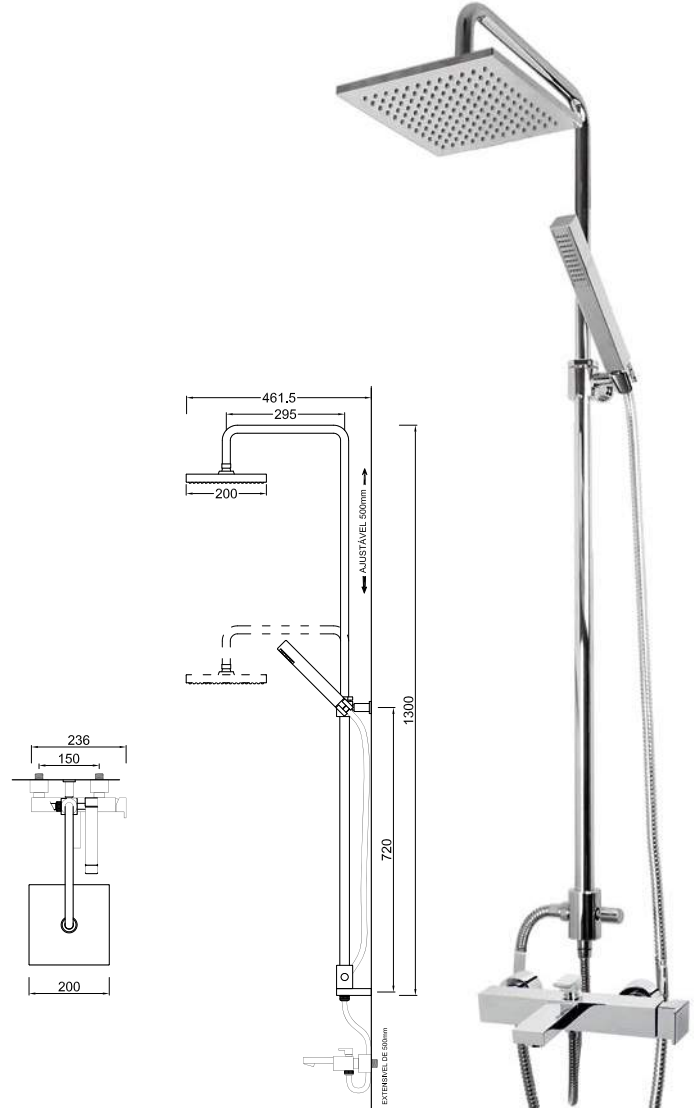

ACESSÓRIOS / ACCESORIOS / ACCESSOIRES

WCHUV002

WCHUV011
(ABS)

WACE078

WRLUX 012

Sistema de Duche Embutido 1 Função
 Sistema de Ducha Empotrado con 1 Función
 Module de Douche 1 Fonction

ACESSÓRIOS / ACCESORIOS / ACCESSOIRES