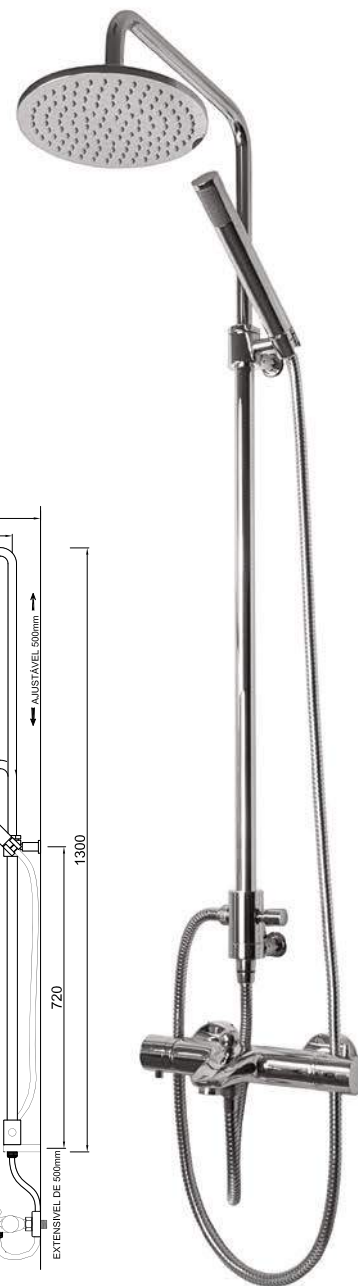

ACESSÓRIOS / ACCESORIOS / ACCESSOIRES

WCHUV001

WCHUV012
(ABS)

WACE078

WGRES 019

Sistema de Duche Embutido 1 Função
 Sistema de Ducha Empotrado con 1 Función
 Module de Douche 1 Fonction

ACESSÓRIOS / ACCESORIOS / ACCESSOIRES