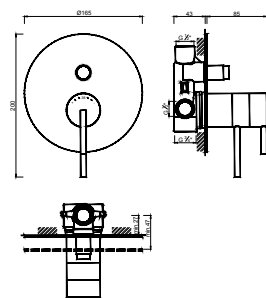

WGIANE 011

Válvula de Embutir Termostática com 2 Saídas
Válvula de Empotrar Termostática con 2 Salidas
Mitigeur Thermostatique à Encastrée 2 Fonctions