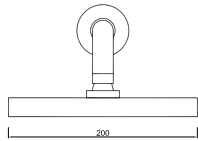

WRIZZO 016

Sistema de Duche Embutido 2 Funções
Sistema de Ducha Empotrado con 2 Funciones
Module de Douche 2 Fonctions

ACESSÓRIOS / ACCESORIOS / ACCESSOIRES

WRIZZO 016/1

Sistema de Duche Embutido 2 Funções
Sistema de Ducha Empotrado con 2 Funciones
Module de Douche 2 Fonctions

ACESSÓRIOS / ACCESORIOS / ACCESSOIRES

WCHUV001 WCHUV006 (Latão / Latón / Laiton) WACE078

WRIZZO 017

Sistema de Duche Embutido 3 Funções
Sistema de Ducha Empotrado con 3 Funciones
Module de Douche 3 Fonctions

ACESSÓRIOS / ACCESORIOS / ACCESSOIRES

WRIZZO 017/1

Sistema de Duche Embutido 3 Funções
Sistema de Ducha Empotrado con 3 Funciones
Module de Douche 3 Fonctions

ACESSÓRIOS / ACCESORIOS / ACCESSOIRES