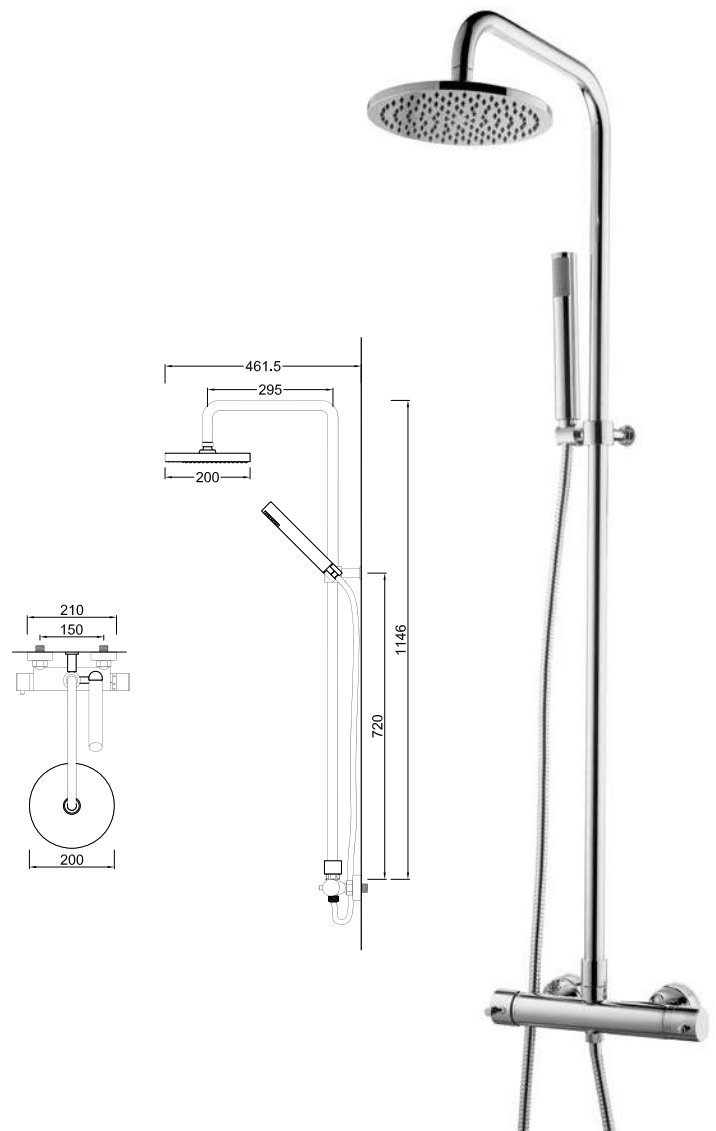

ACESSÓRIOS / ACCESORIOS / ACCESSOIRES

WTERMO 006

Rampa de Chuveiro com Monocomando Termostático
 Rampa de Ducha con Monomando Termostatico
 Colonne de Douche avec Mitigeur Thermostatique

ACESSÓRIOS / ACCESORIOS / ACCESSOIRES