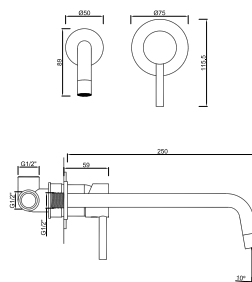

OPÇÕES / OPCIONES / OPTIONS