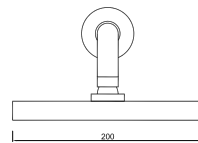

WCHUV012
(ABS)

WGIANE 014/1

Sistema de Duche Embutido 1 Função
 Sistema de Ducha Empotrado con 1 Función
 Module de Douche 1 Fonction

ACESSÓRIOS / ACCESORIOS / ACCESSOIRES

WCHUV006
(Latão / Latón / Laiton)