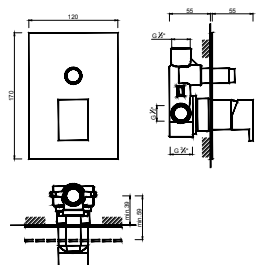

ACESSÓRIOS / ACCESORIOS / ACCESSOIRES

WCHUV002

WACE016

WACE078

WRLUX 006

Válvula de Embutir com 2 Saídas
 Válvula de Empotrar con 2 Salidas
 Mitigeur Mécanique à Encastrée 2 Fonctions

WRLUX 007

Válvula de Embutir com 3 Saídas
 Válvula de Empotrar con 3 Salidas
 Mitigeur Mécanique à Encastrée 3 Fonctions