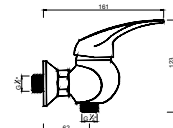

BONA

WBONA 001

Monocomando de Lavatório sem Acessórios
Monomando de Lavabo sin Accesorios
Mitigeur Lavabo sans Accessoires

WBONA 001C2

Monocomando de Lavatório Due sem Acessórios
Monomando de Lavabo Due sin Accesorios
Mitigeur Lavabo Due sans Accessoires

WBONA 002

Monocomando de Bidé sem Acessórios
Monomando de Bidet sin Accesorios
Mitigeur Bidet sans Accessoires

WBONA 002C2

Monocomando de Bidé Due sem Acessórios
Monomando de Bidet Due sin Accesorios
Mitigeur Bidet Due sans Accessoires

WBONA 003

Monocomando de Banheira com Acessórios
Monomando de Baño/Ducha con Accesorios
Mitigeur Bain Douche avec Accessoires

WBONA 003RT

Monocomando de Banheira com Acessórios
Monomando de Baño/Ducha con Accesorios
Mitigeur Bain Douche avec Accessoires

ACESSÓRIOS / ACCESORIOS / ACCESSOIRES

WBONA 004

Monocomando de Base de Chuveiro com Acessórios
Monomando de Ducha con Accesorios
Mitigeur Douche avec Accessoires

WBONA 004RT

Monocomando de Base de Chuveiro com Acessórios
Monomando de Ducha con Accesorios
Mitigeur Douche avec Accessoires

ACESSÓRIOS / ACCESORIOS / ACCESSOIRES