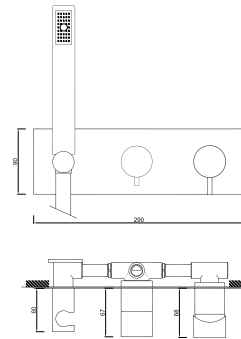

ACESSÓRIOS / ACCESORIOS / ACCESSOIRES