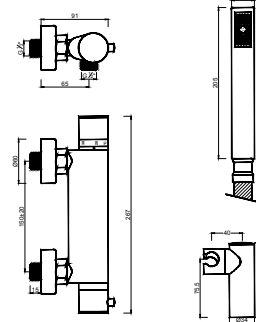

ACESSÓRIOS / ACCESORIOS / ACCESSOIRES

WCHUV001 WACE014 WACE078

WPERLA 006/1GO

Válvula de Embutir com 2 Saídas
 Válvula de Empotrar con 2 Salidas
 Mitigeur Mécanique à Encastrée 2 Fonctions

WPERLA 006
 Válvula de Embutir com 2 Saídas
 Válvula de Empotrar con 2 Salidas
 Mitigeur Mécanique à Encastrée 2 Fonctions