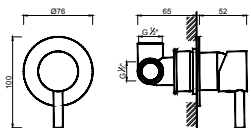

ACESSÓRIOS / ACCESORIOS / ACCESSOIRES

GRES

CONFORT

WGRES 012

Válvula de Embutir com 1 Saída
Válvula de Empotrar con 1 Salida
Mitigeur Mécanique à Encastrée 1 Fonction

WGRES 016

Válvula de Embutir com 2 Saídas
Válvula de Empotrar con 2 Salidas
Mitigeur Mécanique à Encastrée 2 Fonctions