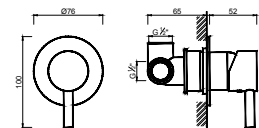

OPÇÕES / OPCIONES / OPTIONS