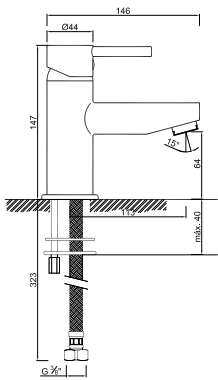

WBIANCHI 001

Monocomando de Lavatório sem Acessórios
Monomando de Lavabo sin Accesorios
Mitigeur Lavabo sans Accessoires

WBIANCHI€S 001

Monocomando de Lavatório €Saver sem Acessórios
Monomando de Lavabo €Saver sin Accesorios
Mitigeur Lavabo €Saver sans Accessoires

WBIANCHI 001C2

Monocomando de Lavatório Due sem Acessórios
Monomando de Lavabo Due sin Accesorios
Mitigeur Lavabo Due sans Accessoires