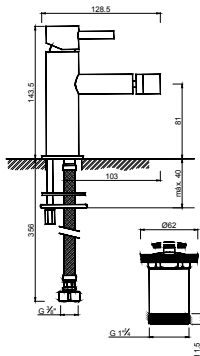

GER 002.3S

MADE WITH SWAROVSKI® ELEMENTS CRISTALS

Monocomando de Bidé com Acessórios
Monomando de Bidet con Accesorios
Mitigeur Bidet avec Accessoires

WACE007 WACE039 WACE076