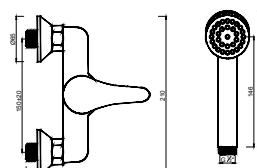

WBASIQ 001

Monocomando de Lavatório sem Acessórios
Monomando de Lavabo sin Accesorios
Mitigeur Lavabo sans Accessoires

WBASIQ 001/1

Monocomando de Lavatório sem Acessórios
Monomando de Lavabo sin Accesorios
Mitigeur Lavabo sans Accessoires

WBASIQ 002

Monocomando de Bidê sem Acessórios
Monomando de Bidet sin Accesorios
Mitigeur Bidet sans Accessoires

WBASIQ 003

Monocomando de Banheira com Acessórios
Monomando de Baño/Ducha con Accesorios
Mitigeur Bain Douche avec Accessoires

ACESSÓRIOS / ACCESORIOS / ACCESSOIRES

WBASIQ 004

Monocomando de Base de Chuveiro com Acessórios
Monomando de Ducha con Accesorios
Mitigeur Douche avec Accessoires

ACESSÓRIOS / ACCESORIOS / ACCESSOIRES

WBASIQ 003/1

Monocomando de Banheira à banheira com Acessórios
Monomando de Baño/Ducha con Accesorios
Mitigeur Bain Douche avec Accessoires

ACESSÓRIOS / ACCESORIOS / ACCESSOIRES