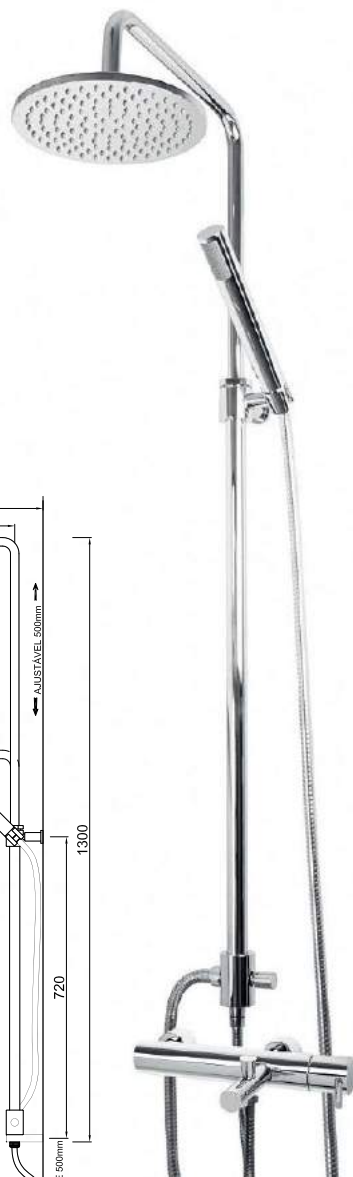

WGRES 003/1

Rampa de Banheira Telescópica com Monocomando
Rampa Extensible con Monomando Baño/Ducha
Colonne Extensible avec Mitigeur Bain Douche

ACESSÓRIOS / ACCESORIOS / ACCESSOIRES