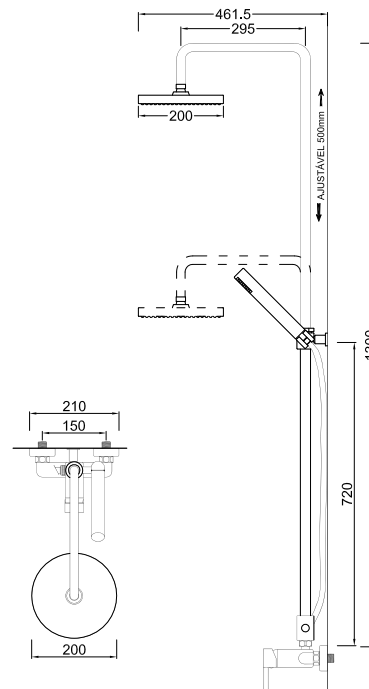

ACESSÓRIOS / ACCESORIOS / ACCESSOIRES