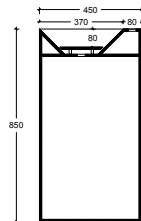

CORIAN

CORIAN S

WANGLE 001

Lavatório em Corian Angle Tall 45
Lavabo en Corian Angle Tall 45
Lavabo Haut en Corian Angle Tall 45

WANGLE 002

Lavatório em Corian Angle Tall 45
Lavabo en Corian Angle Tall 45
Lavabo Haut en Corian Angle Tall 45

WRAMP 001

Lavatório em Corian Ramp Tall 45
Lavabo en Corian Ramp Tall 45
Lavabo Haut en Corian Ramp Tall 45

WRAMP 002

Lavatório em Corian Ramp Tall 45
Lavabo en Corian Ramp Tall 45
Lavabo Haut en Corian Ramp Tall 45

WANGLE 001

WANGLE 002