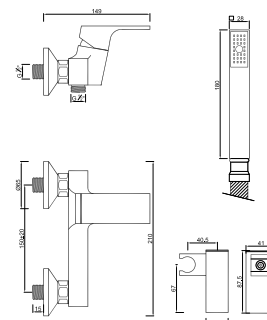

ACESSÓRIOS / ACCESORIOS / ACCESSOIRES

WCHUV002 WACE016 WACE078