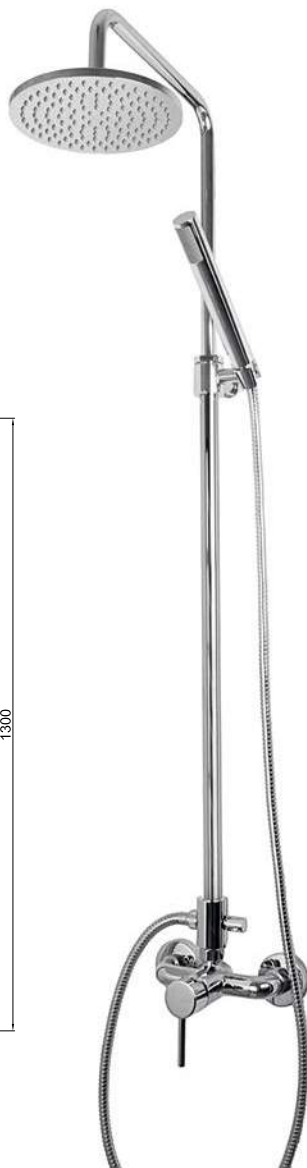

WENJOY 004/1

Rampa de Chuveiro Telescópica com Monocomando
Rampa de Ducha Extensible con Monomando
Colonne de Douche Extensible avec Mitigeur

WENJOY 004/1D

Rampa de Chuveiro Telescópica com Monocomando e Deslizador
Rampa de Ducha Extensible con Monomando y Deslizador
Colonne de Douche Extensible avec Mitigeur et Coulisser

ACESSÓRIOS / ACCESORIOS / ACCESSOIRES