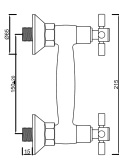

WETTORE 004

Misturadora de Base de Chuveiro com Acessórios
Mezcladora de Ducha con Accesorios
Melangeur Douche avec Accessoires

WACE064

ACESSÓRIOS / ACCESORIOS / ACCESSOIRES

WCHUV001

WACE014

WACE078