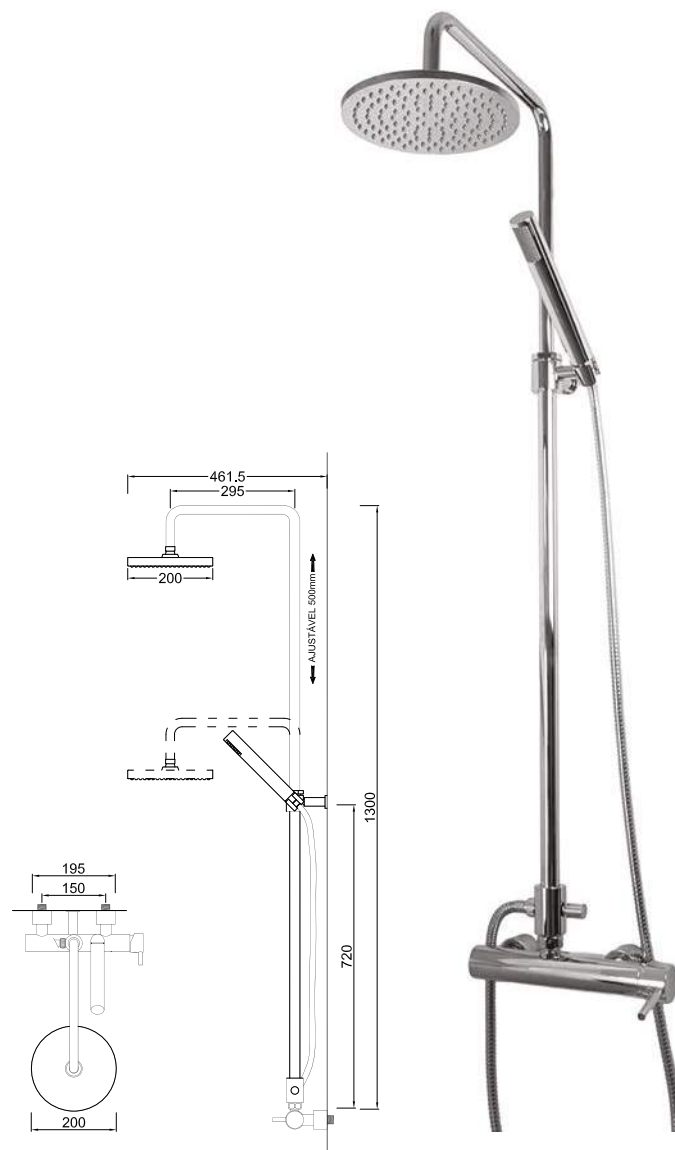

ACESSÓRIOS / ACCESORIOS / ACCESSOIRES