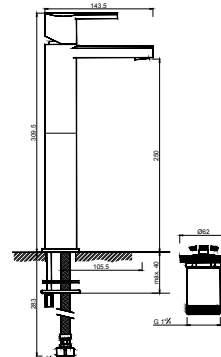

WECOPERLA 001/3GO

Monocomando de Lavatório Cano Alto sem Acessórios
 Monomando de Lavabo Caño Alto sin Accesorios
 Mitigeur Lavabo Bec Haut sans Accessoires

WPERLA 001/2

Aumento 15cm
 Aumento 15cm
 Augmenter 15cm