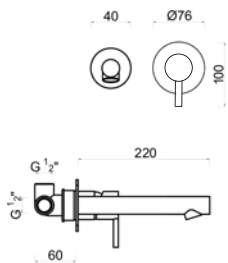

WGRES 005

Monocomando de Lavatório à Parede sem Acessórios
Monomando de Lavabo à la Pared sin Accesorios
Mitigeur Lavabo Encastrée sans Accessoires

WACE043