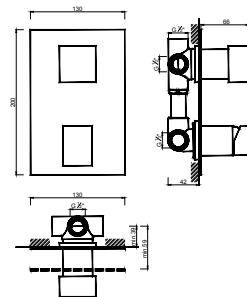

WBELLA 008

Válvula de Embutir com 3 Saídas
Válvula de Empotrar con 3 Salidas
Mitigeur Mécanique à Encastrée 3 Fonctions

WACE043