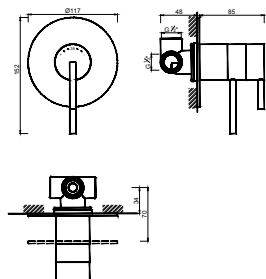

WGIANE 010

Válvula de Embutir Termostática com 1 Saída
Válvula de Empotrar Termostática con 1 Salida
Mitigeur Thermostatique à Encastrée 1 Fonction