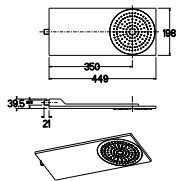

WCHUV 024

Chuveiro de Parede 449X198mm
Ducha à la Pared 449x198mm
Pomme de Douche Mural 449x198mm

WCHUV 028

Chuveiro Superior 350X125mm ABS
Ducha de Techo 350x125mm en ABS
Pomme de Douche 350x125mm en ABS