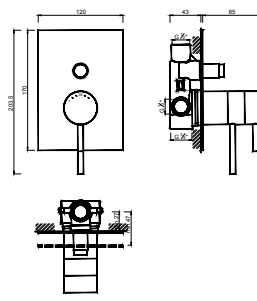

WQUADRA 001

Válvula de Embutir Termostática com 2 Saídas
Válvula de Empotrar Termostatica con 2 Salidas
Mitigeur Thermostatique à Encastrée 2 Fonctions