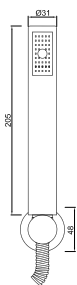

WGRES 021

Sistema de Duche Embutido 3 Funções
Sistema de Ducha Empotrado con 3 Funciones
Module de Douche 3 Fonctions

ACESSÓRIOS / ACCESORIOS / ACCESSOIRES

WGRES 021/1

Sistema de Duche Embutido 3 Funções
Sistema de Ducha Empotrado con 3 Funciones
Module de Douche 3 Fonctions

ACESSÓRIOS / ACCESORIOS / ACCESSOIRES

WGRES 022

Sistema de Duche Embutido Termostático 1 Função
Sistema de Ducha Empotrado Termostatico con 1 Función
Module de Douche Thermostatique 1 Fonction

ACESSÓRIOS / ACCESORIOS / ACCESSOIRES

WGRES 022/1

Sistema de Duche Embutido Termostático 1 Função
Sistema de Ducha Empotrado Termostatico con 1 Función
Module de Douche Thermostatique 1 Fonction

ACESSÓRIOS / ACCESORIOS / ACCESSOIRES