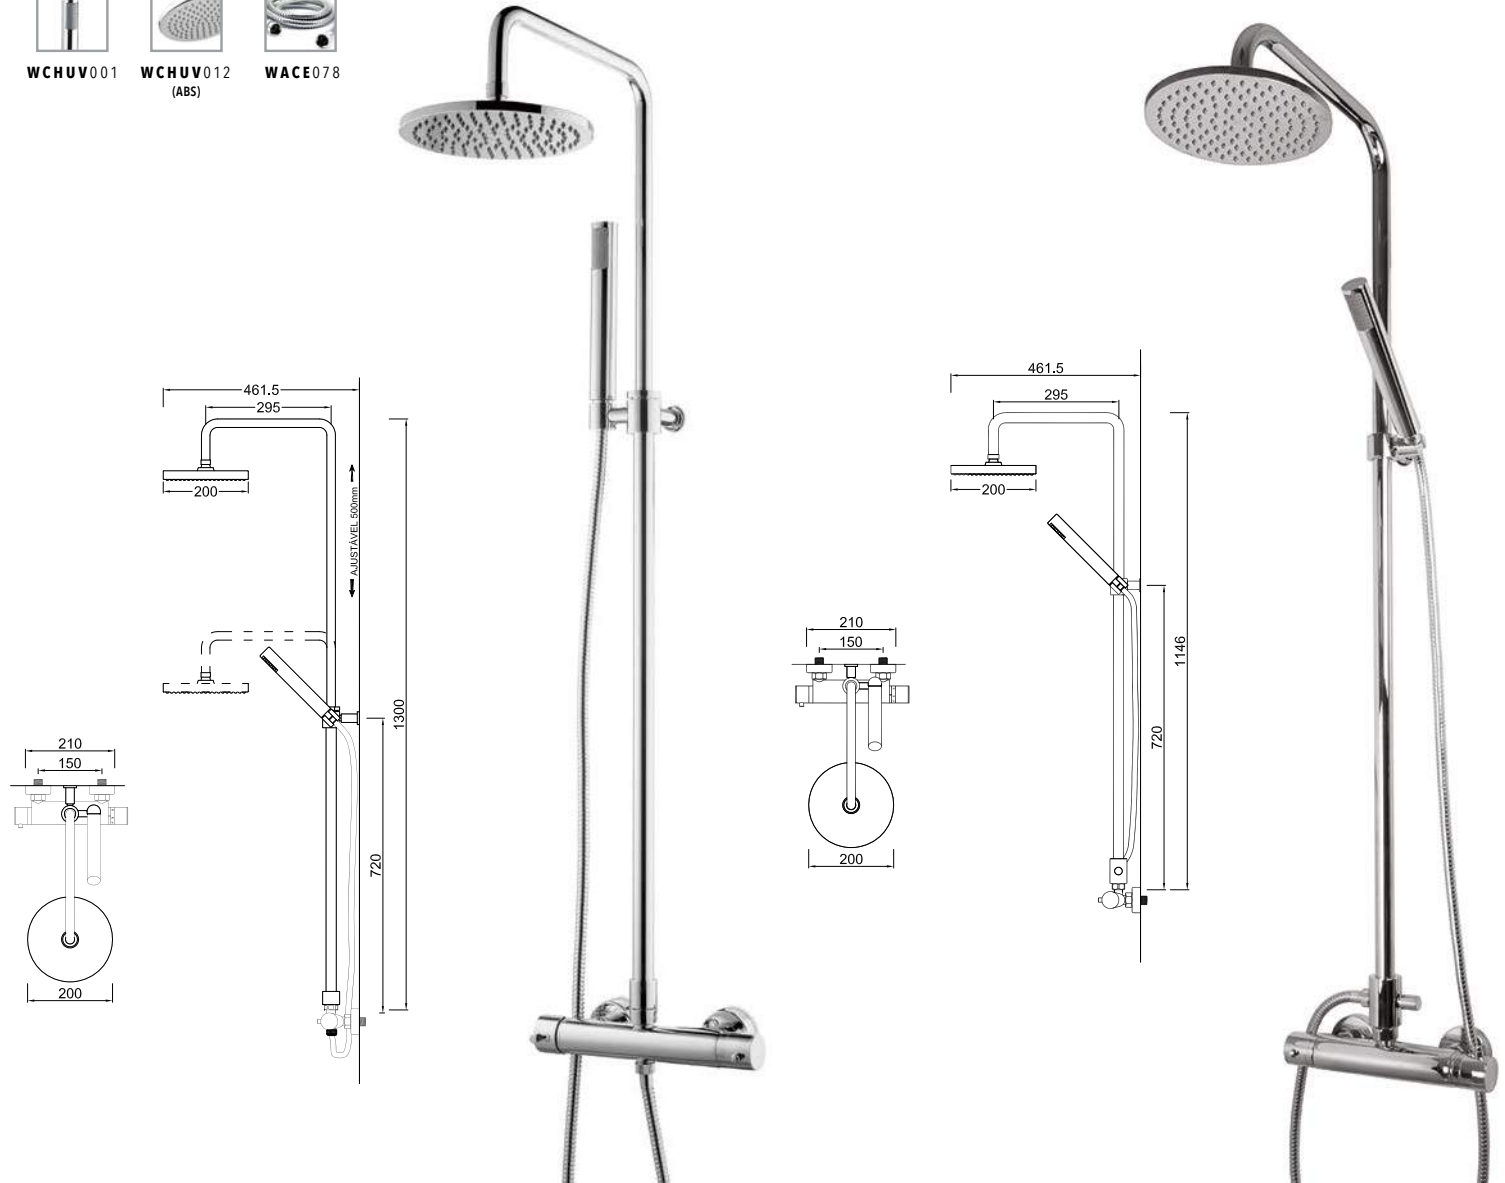

WTERMO ECO

Rampa de Chuveiro com Monocomando Termostático
 Rampa de Ducha con Monomando Termostatico
 Colonne de Douche avec Mitigeur Thermostatique

ACESSÓRIOS / ACCESORIOS / ACCESSOIRES

ACESSÓRIOS / ACCESORIOS / ACCESSOIRES