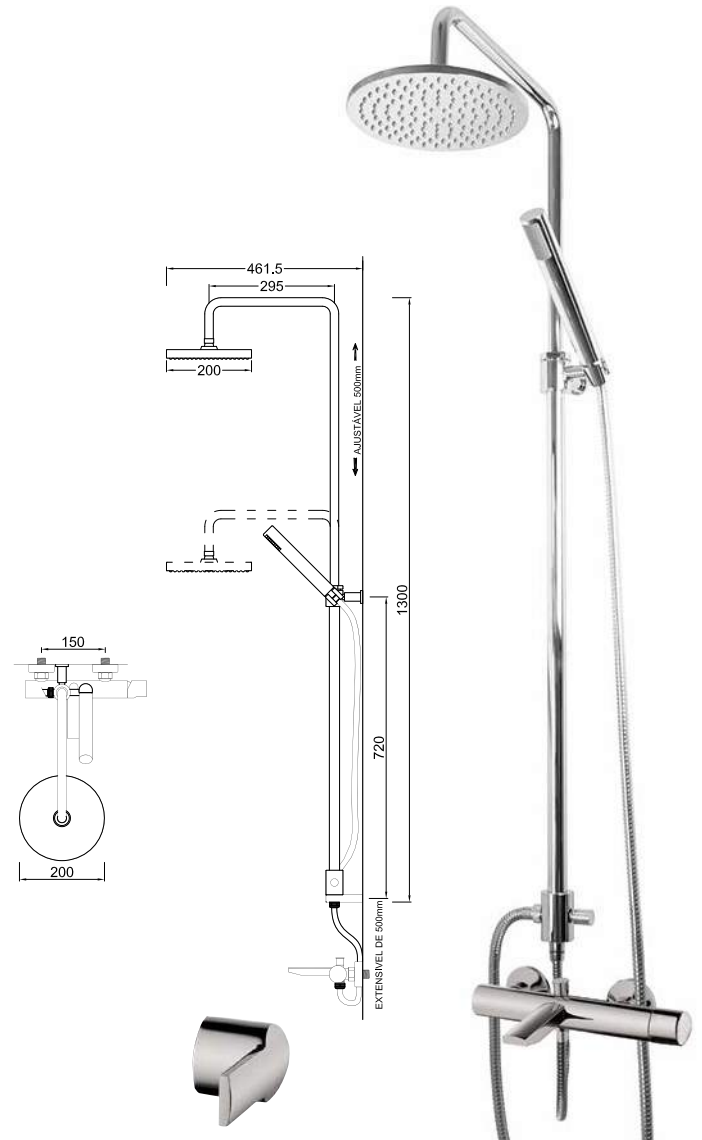

WPERLA 003/1GO

WPERLA 003/1

WPERLA 003/1

Rampa de Banheira Telescópica com Monocomando
Rampa Extensible con Monomando Baño/Ducha
Colonne Extensible avec Mitigeur Bain Douche

WACE043

WPERLA 003/1GO

Rampa de Banheira Telescópica com Monocomando
Rampa Extensible con Monomando Baño/Ducha
Colonne Extensible avec Mitigeur Bain Douche

WACE043

ACESSÓRIOS / ACCESORIOS / ACCESSOIRES

WCHUV001

WCHUV012
(ABS)

WACE078