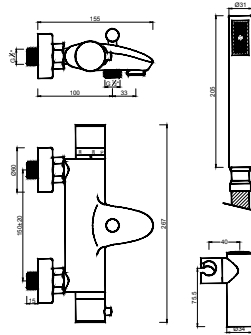

ACESSÓRIOS / ACCESORIOS / ACCESSOIRES