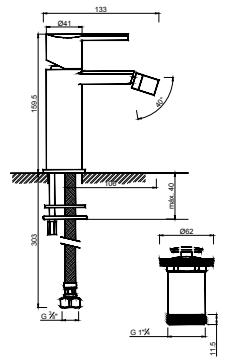

WECOPERLA 002GO

Monocomando de Bidé sem Acessórios
Monomando de Bidet sin Accesorios
Mitigeur Bidet sans Accessoires