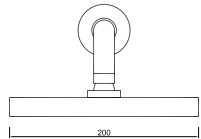

WENJOY 018

Sistema de Duche Embutido 2 Funções
Sistema de Ducha Empotrado con 2 Funciones
Module de Douche 2 Fonctions

ACESSÓRIOS / ACCESORIOS / ACCESSOIRES

WENJOY 018/1

Sistema de Duche Embutido 2 Funções
Sistema de Ducha Empotrado con 2 Funciones
Module de Douche 2 Fonctions

ACESSÓRIOS / ACCESORIOS / ACCESSOIRES

WENJOY 019

Sistema de Duche Embutido 3 Funções
Sistema de Ducha Empotrado con 3 Funciones
Module de Douche 3 Fonctions

ACESSÓRIOS / ACCESORIOS / ACCESSOIRES

WENJOY 019/1

Sistema de Duche Embutido 3 Funções
Sistema de Ducha Empotrado con 3 Funciones
Module de Douche 3 Fonctions

ACESSÓRIOS / ACCESORIOS / ACCESSOIRES