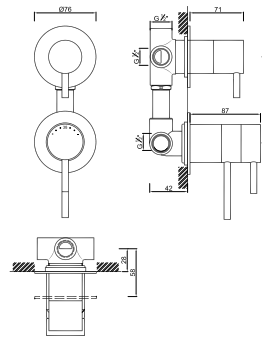

OPÇÕES / OPCIONES / OPTIONS