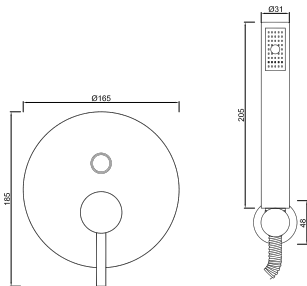

ACESSÓRIOS / ACCESORIOS / ACCESSOIRES