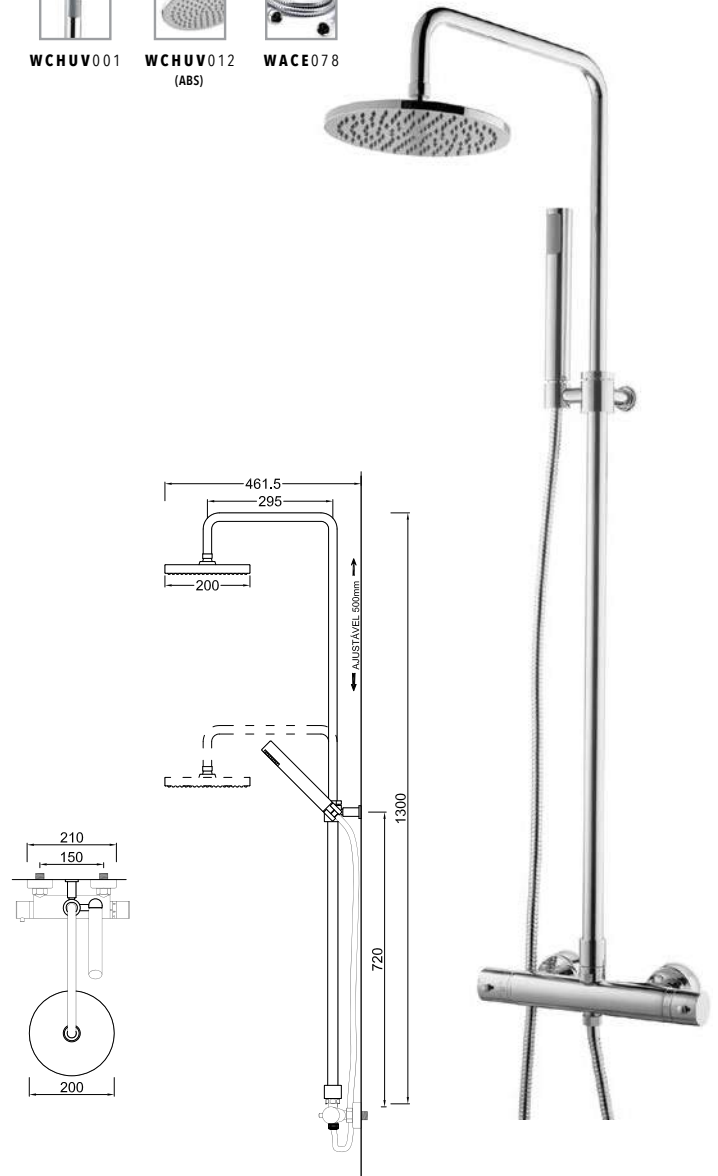

ACESSÓRIOS / ACCESORIOS / ACCESSOIRES