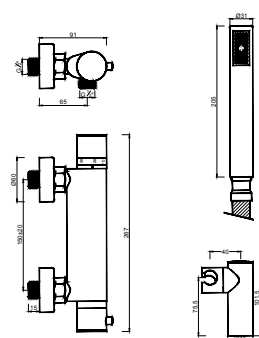

ACESSÓRIOS / ACCESORIOS / ACCESSOIRES

WGRECO 004

Monocomando de Base de Chuveiro com Acessórios
Monomando de Ducha con Accesorios
Mitigeur Douche avec Accessoires