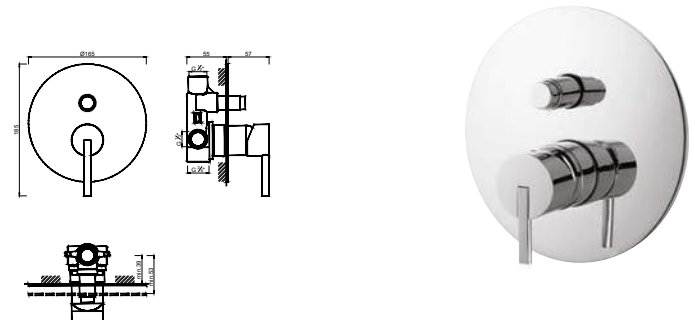

ACESSÓRIOS / ACCESORIOS / ACCESSOIRES

WGIANE 008

Válvula de Embutir com 2 Saídas
 Válvula de Empotrar con 2 Salidas
 Mitigeur Mécanique à Encastrée 2 Fonctions

GIANE

WGIANE 009

Válvula de Embutir com 3 Saídas
Válvula de Empotrar con 3 Salidas
Mitigeur Mécanique à Encastrée 3 Fonctions