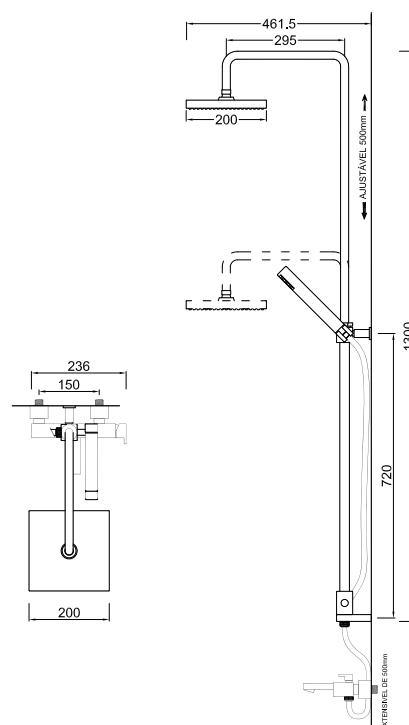

ACESSÓRIOS / ACCESORIOS / ACCESSOIRES

WCHUV002

WCHUV011
(ABS)

WACE078

WRLUX 012

Sistema de Duche Embutido 1 Função
 Sistema de Ducha Empotrado con 1 Función
 Module de Douche 1 Fonction

ACESSÓRIOS / ACCESORIOS / ACCESSOIRES