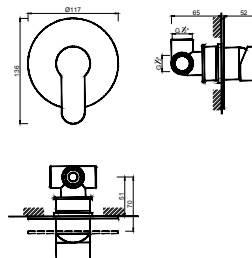

ACESSÓRIOS / ACCESORIOS / ACCESSOIRES

WNINA 007GO

Válvula de Embutir com 1 Saída
 Válvula de Empotrar con 1 Salida
 Mitigeur Mécanique à Encastrée 1 Fonction

WNINA 008GO

Válvula de Embutir com 2 Saídas
 Válvula de Empotrar con 2 Salidas
 Mitigeur Mécanique à Encastrée 2 Fonctions