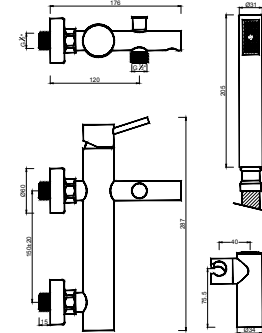

ACESSÓRIOS / ACCESORIOS / ACCESSOIRES