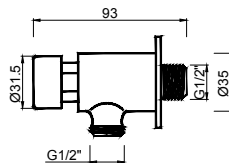

WTEMP 002

Torneira Urinol Temporizada
Grifo de Urinario Temporizado
Robinet d'Urinair Temporisé