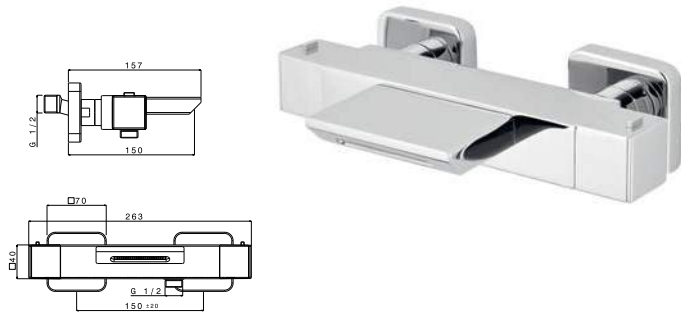

ACESSÓRIOS / ACCESORIOS / ACCESSOIRES

WCHUV002

WACE016

WACE078

WAQUA 005

Monocomando de Banheira à Banheira com Cascata
 Monomando de Baño/Ducha con Cascata
 Mitigeur Bain Douche avec Bec Cascade

ACESSÓRIOS / ACCESORIOS / ACCESSOIRES