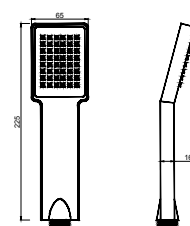

WCHUV 002/1

Chuveiro de Mão Rectangular ABS
Ducha de Mano Rectangular en ABS
Douchette de Main Rectangular en ABS