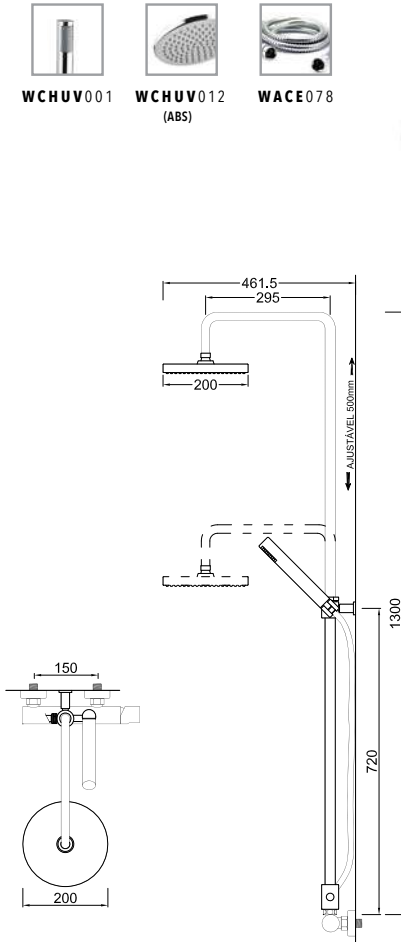

PERLA

WPERLA 010

Rampa de Chuveiro Telescópica com Monocomando
Rampa de Ducha Extensible con Monomando
Colonne de Douche Extensible avec Mitigeur

WACE043

WPERLA 010GO

Rampa de Chuveiro Telescópica com Monocomando
Rampa de Ducha Extensible con Monomando
Colonne de Douche Extensible avec Mitigeur

WACE043

WPERLA 010D

Rampa de Chuveiro Telescópica com Monocomando e Deslizador
Rampa de Ducha Extensible con Monomando y Deslizador
Colonne de Douche Extensible avec Mitigeur et Coulisier

WACE043

WPERLA 010DGO

Rampa de Chuveiro Telescópica com Monocomando e Deslizador
Rampa de Ducha Extensible con Monomando y Deslizador
Colonne de Douche Extensible avec Mitigeur et Coulisier

WACE043

ACESSÓRIOS / ACCESORIOS / ACCESSOIRES

WCHUV001

WCHUV012
(ABS)

WACE078