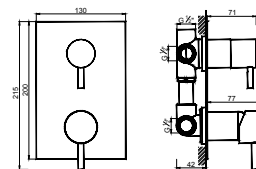

OPÇÕES / OPCIONES / OPTIONS