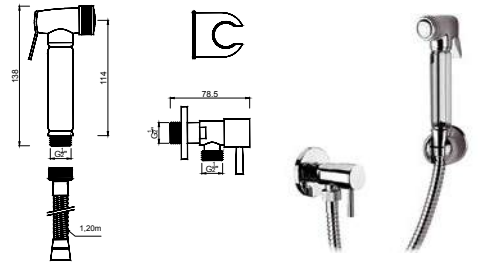

WDUC 009
Shut Off Completo em Latão
Shutt Off Completo en Latón
Shut Off Complet en Laiton