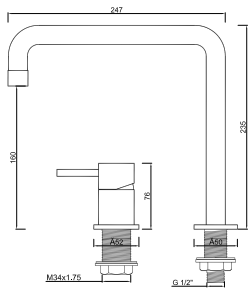

WENJOY 001/2

Monocomando de Lavatório com Acessórios
Monomando de Lavabo con Accesorios
Mitigeur Lavabo avec Accessoires