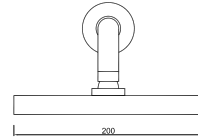

WGRECO 016

Sistema de Duche Embutido 3 Funções
Sistema de Ducha Empotrado con 3 Funciones
Module de Douche 3 Fonctions

ACESSÓRIOS / ACCESORIOS / ACCESSOIRES

WGRECO 016/1

Sistema de Duche Embutido 3 Funções
Sistema de Ducha Empotrado con 3 Funciones
Module de Douche 3 Fonctions

ACESSÓRIOS / ACCESORIOS / ACCESSOIRES

WGRECO 017

Sistema de Duche Embutido Termostático 1 Função
Sistema de Ducha Empotrado Termostatico con 1 Función
Module de Douche Thermostatique 1 Fonction

ACESSÓRIOS / ACCESORIOS / ACCESSOIRES

WGRECO 017/1

Sistema de Duche Embutido Termostático 1 Função
Sistema de Ducha Empotrado Termostatico con 1 Función
Module de Douche Thermostatique 1 Fonction

OPÇÕES / OPCIONES / OPTIONS

ACESSÓRIOS / ACCESORIOS / ACCESSOIRES