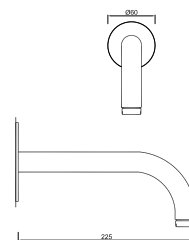

WDART 009/2

Bica de Lavatório à Parede
Caño à la Pared
Bec Mural