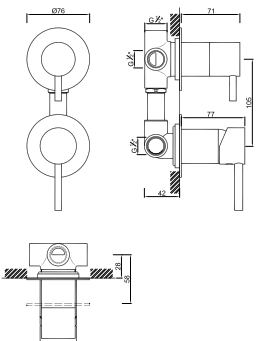

OPÇÕES / OPCIONES / OPTIONS