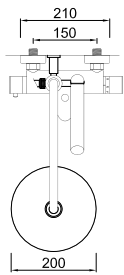

WTERMO 003/1

Rampa de Banheira Telescópica com Monocomando Termostático
Rampa de Baño/Ducha Extensible con Monomando Termostático
Colonne de Bain Douche Extensible avec Mitigeur Thermostatique

ACESSÓRIOS / ACCESORIOS / ACCESSOIRES