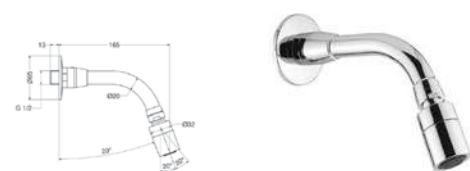

WCHUV 013

Chuveiro Superior Orientável e com Braço Anti-Vandalismo
Ducha Orientable con Brazo Anti-Vandalismo
Pomme de Douche Orientable Anti-Vandalisme avec Bras de Douche