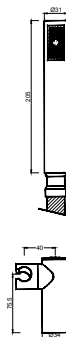

ACESSÓRIOS / ACCESORIOS / ACCESSOIRES

WRIZZO 007

Válvula de Embutir com 1 Saída
 Válvula de Empotrar con 1 Salida
 Mitigeur Mécanique à Encastrée 1 Fonction

WRIZZO 008

Válvula de Embutir com 2 Saídas
 Válvula de Empotrar con 2 Salidas
 Mitigeur Mécanique à Encastrée 2 Fonctions