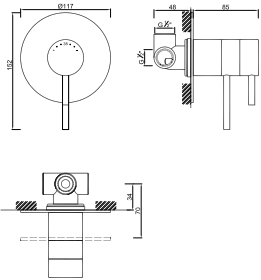

WGREGO 010

Válvula de Embutir Termostática com 1 Saída
Válvula de Empotrar Termostatica con 1 Salida
Mitigeur Thermostatique à Encastrée 1 Fonction

OPÇÕES / OPCIONES / OPTIONS