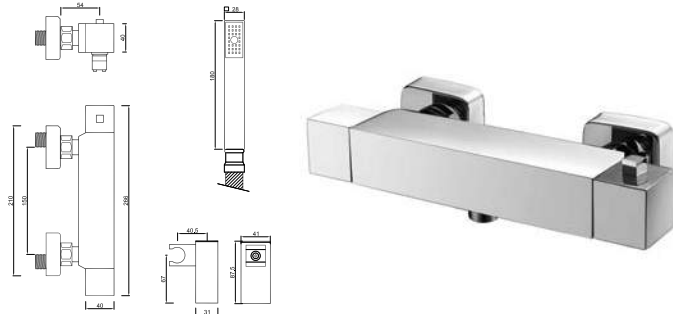

ACESSÓRIOS / ACCESORIOS / ACCESSOIRES