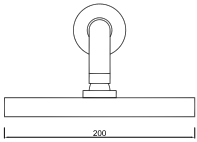

WGIANE 015

Sistema de Duche Embutido 2 Funções
Sistema de Ducha Empotrado con 2 Funciones
Module de Douche 2 Fonctions

ACESSÓRIOS / ACCESORIOS / ACCESSOIRES

WGIANE 015/1

Sistema de Duche Embutido 2 Funções
Sistema de Ducha Empotrado con 2 Funciones
Module de Douche 2 Fonctions

ACESSÓRIOS / ACCESORIOS / ACCESSOIRES

WGIANE 016

Sistema de Duche Embutido 3 Funções
Sistema de Ducha Empotrado con 3 Funciones
Module de Douche 3 Fonctions

ACESSÓRIOS / ACCESORIOS / ACCESSOIRES

WGIANE 016/1

Sistema de Duche Embutido 3 Funções
Sistema de Ducha Empotrado con 3 Funciones
Module de Douche 3 Fonctions

ACESSÓRIOS / ACCESORIOS / ACCESSOIRES