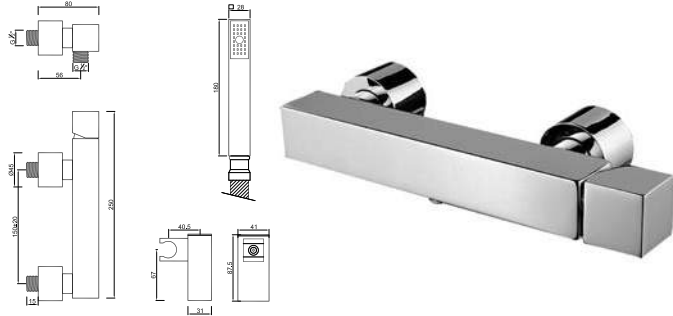

QUADRA

PLEASURE

WQUADRA 006

Monocomando de Base de Chuveiro com Acessórios
Monomando de Ducha con Accesorios
Mitigeur Douche avec Accessoires

ACESSÓRIOS / ACCESORIOS / ACCESSOIRES