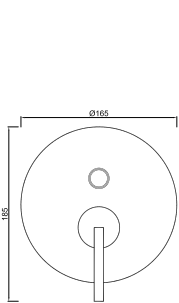

WGIANE 015

Sistema de Duche Embutido 2 Funções
Sistema de Ducha Empotrado con 2 Funciones
Module de Douche 2 Fonctions

ACESSÓRIOS / ACCESORIOS / ACCESSOIRES

WGIANE 015/1

Sistema de Duche Embutido 2 Funções
Sistema de Ducha Empotrado con 2 Funciones
Module de Douche 2 Fonctions

ACESSÓRIOS / ACCESORIOS / ACCESSOIRES

WGIANE 016

Sistema de Duche Embutido 3 Funções
Sistema de Ducha Empotrado con 3 Funciones
Module de Douche 3 Fonctions

ACESSÓRIOS / ACCESORIOS / ACCESSOIRES

WGIANE 016/1

Sistema de Duche Embutido 3 Funções
Sistema de Ducha Empotrado con 3 Funciones
Module de Douche 3 Fonctions

ACESSÓRIOS / ACCESORIOS / ACCESSOIRES