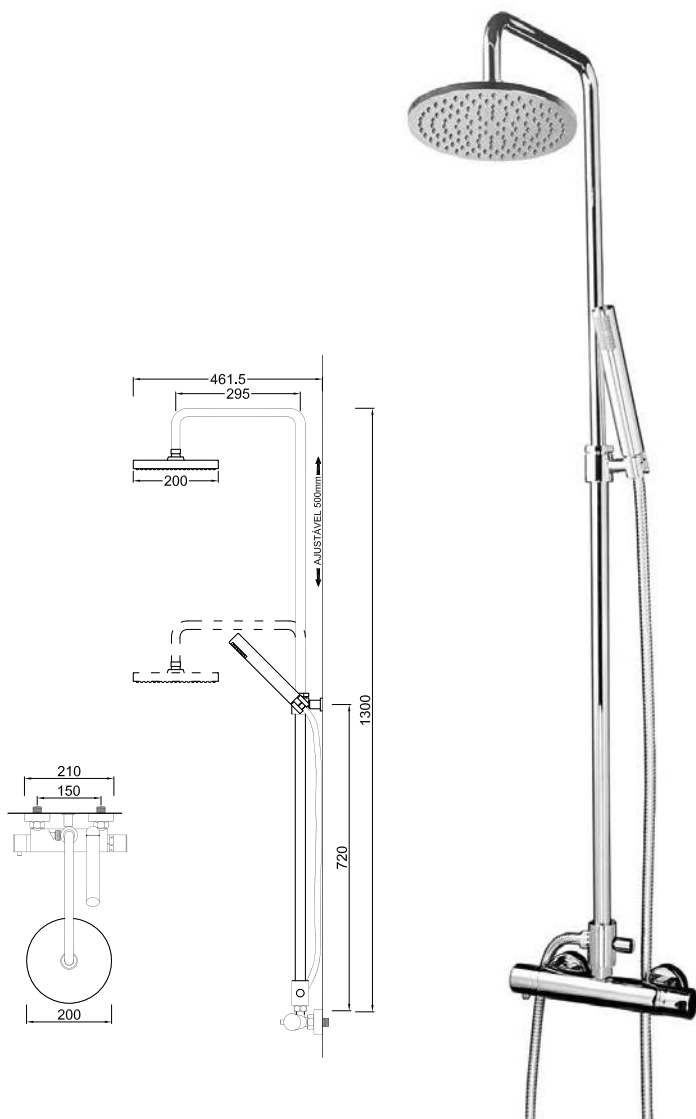

ACESSÓRIOS / ACCESORIOS / ACCESSOIRES

WCHUV002

WCHUV011
(ABS)

WACE078

NINA

WTERMO 006

Rampa de Chuveiro com Monocomando Termostático
 Rampa de Ducha con Monomando Termostatico
 Colonne de Douche avec Mitigeur Thermostatique