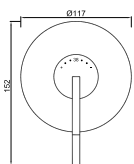

WACE050 WCHUV006

ACESSÓRIOS / ACCESORIOS / ACCESSOIRES

WCHUV001

WCHUV006
(Latão / Latón / Laiton)

WACE078

WGIANE 019

Sistema de Duche Embutido Termostático 3 Funções
 Sistema de Ducha Empotrado Termostatico con 3 Funciones
 Module de Douche Thermostatique 3 Fonctions