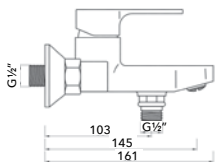

ACESSÓRIOS / ACCESORIOS / ACCESSOIRES