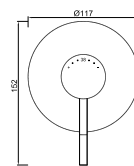

OPÇÕES / OPCIONES / OPTIONS

ACESSÓRIOS / ACCESORIOS / ACCESSOIRES

WCHUV006
(Latão / Latón / Laiton)

WGRECO 018

Sistema de Duche Embutido Termostático 2 Funções
 Sistema de Ducha Empotrado Termostatico con 2 Funciones
 Module de Douche Thermostatique 2 Fonctions