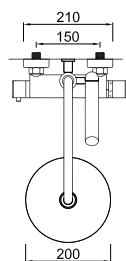

WACE038 WACE065

ACESSÓRIOS / ACCESORIOS / ACCESSOIRES

WCHUV001

WCHUV012
(ABS)

WACE078

WGIANE 003/1

Rampa de Banheira Telescópica com Monocomando
 Rampa Extensible con Monomando Baño/Ducha
 Colonne Extensible avec Mitigeur Bain Douche