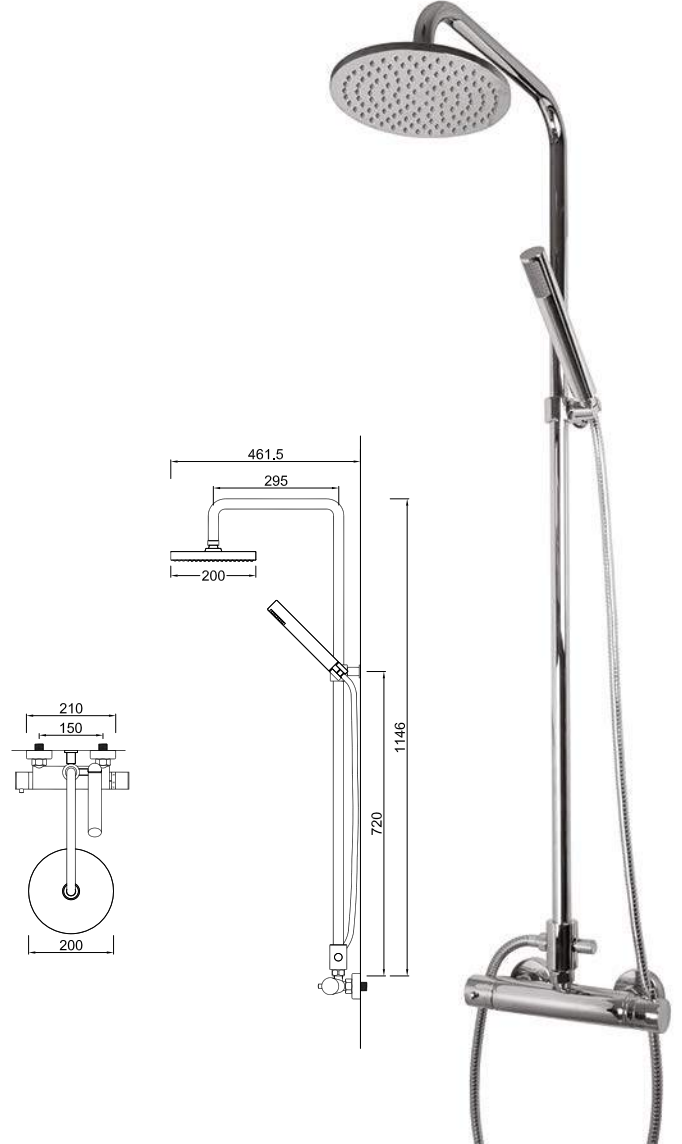

ACESSÓRIOS / ACCESORIOS / ACCESSOIRES

WCHUV001 **WCHUV012** (ABS) **WACE078**

WGRES 003/1

Rampa de Banheira Telescópica com Monocomando
 Rampa Extensible con Monomando Baño/Ducha
 Colonne Extensible avec Mitigeur Bain Douche