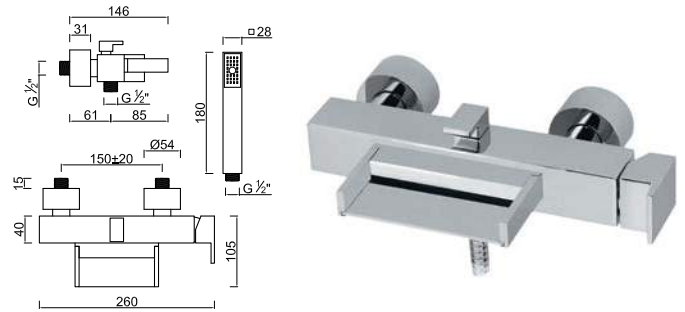

ACESSÓRIOS / ACCESORIOS / ACCESSOIRES