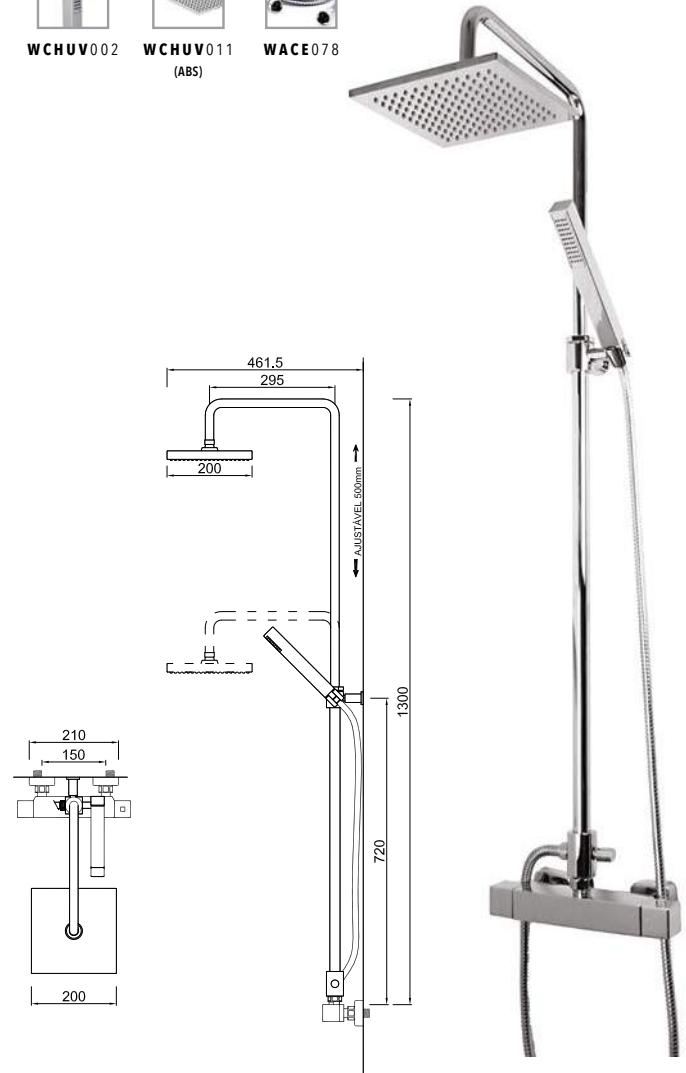

ACESSÓRIOS / ACCESORIOS / ACCESSOIRES

WCHUV002

WCHUV011
(ABS)

WACE078