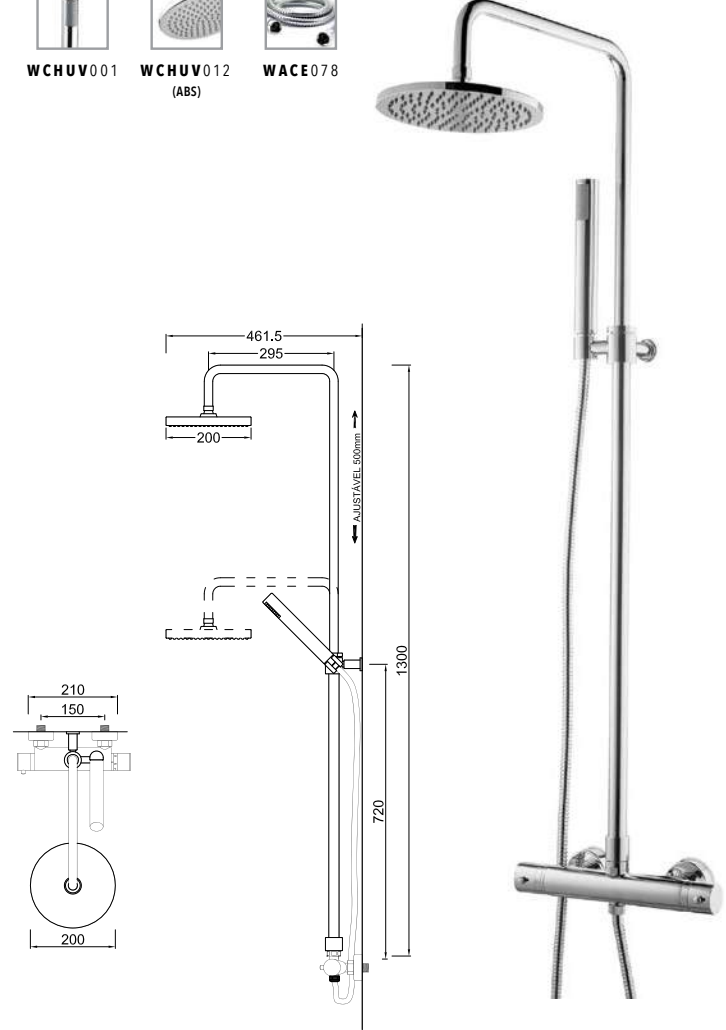

ACESSÓRIOS / ACCESORIOS / ACCESSOIRES

WCHUV001

WCHUV012
(ABS)

WACE078