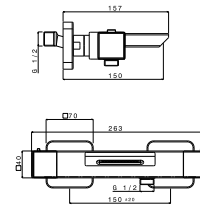

WKIARA 002

Monocomando de Bidé com Acessórios
Monomando de Bidet con Accesorios
Mitigeur Bidet avec Accessoires

WECOKIARA 002

Monocomando de Bidé sem Acessórios
Monomando de Bidet sin Accesorios
Mitigeur Bidet sans Accessoires

WKIARA€S 002

Monocomando de Bidé €Saver sem Acessórios
Monomando de Bidet €Saver sin Accesorios
Mitigeur Bidet €Saver sans Accessoires

WKIARA 002C2

Monocomando de Bidé Due sem Acessórios
Monomando de Bidet Due sin Accesorios
Mitigeur Bidet Due sans Accessoires

WKIARA 003

Monocomando de Banheira com Acessórios
Monomando de Baño/Ducha con Accesorios
Mitigeur Bain Douche avec Accessoires

ACESSÓRIOS / ACCESORIOS / ACCESSOIRES

WCHUV002 WACE016 WACE078

WTERMO 001/2

Monocomando de Banheira Termostático com Acessórios
Monomando de Baño/Ducha Termostatico con Accesorios
Mitigeur Bain Douche Thermostatique avec Accessoires

ACESSÓRIOS / ACCESORIOS / ACCESSOIRES

WCHUV002 WACE016 WACE078

WKIARA 004

Monocomando de Base de Chuveiro com Acessórios
Monomando de Ducha con Accesorios
Mitigeur Douche avec Accessoires

ACESSÓRIOS / ACCESORIOS / ACCESSOIRES

WCHUV002 WACE016 WACE078