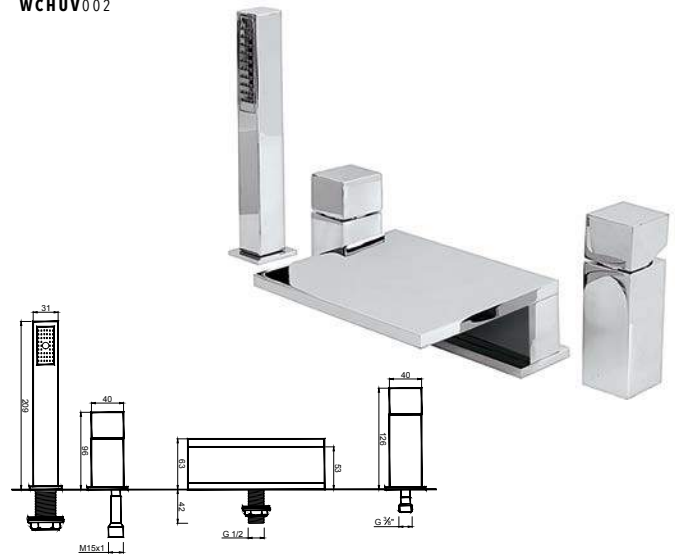

ACESSÓRIOS / ACCESORIOS / ACCESSOIRES

WCHUV002