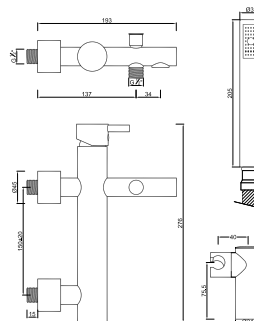

WACE043

ACESSÓRIOS / ACCESORIOS / ACCESSOIRES

WCHUV001

WACE014

WACE078

WTERMO 003

Monocomando de Banheira Termostático com Acessórios
 Monomando de Baño/Ducha Termostatico con Accesorios
 Mitigeur Bain Douche Thermostatique avec Accessoires