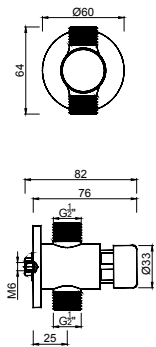

WTEMP 005

Torneira de Duche Temporizada Exterior
Grifo de Ducha Temporizado Exterior
Robinet Douche Temporisé Extérieure