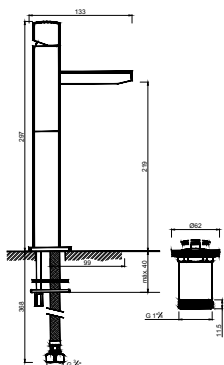

WHOZO 001/4

Monocomando de Lavatório Cano Alto com Acessórios
Monomando de Lavabo Caño Alto con Accesorios
Mitigeur Lavabo Bec Haut avec Accessoires