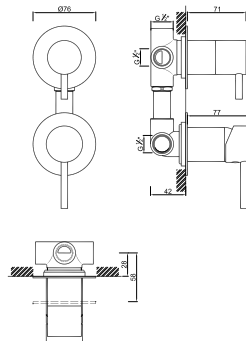

WACE043

WDART 006/4

Válvula de Embutir com 2 Saídas e Chuveiro de Mão
 Válvula de Empotrar con 2 Salidas y Ducha de Mano
 Mitigeur Mécanique à Encastrée 2 Fonctions et Douchette de Main

WACE043

ACESSÓRIOS / ACCESORIOS / ACCESSOIRES