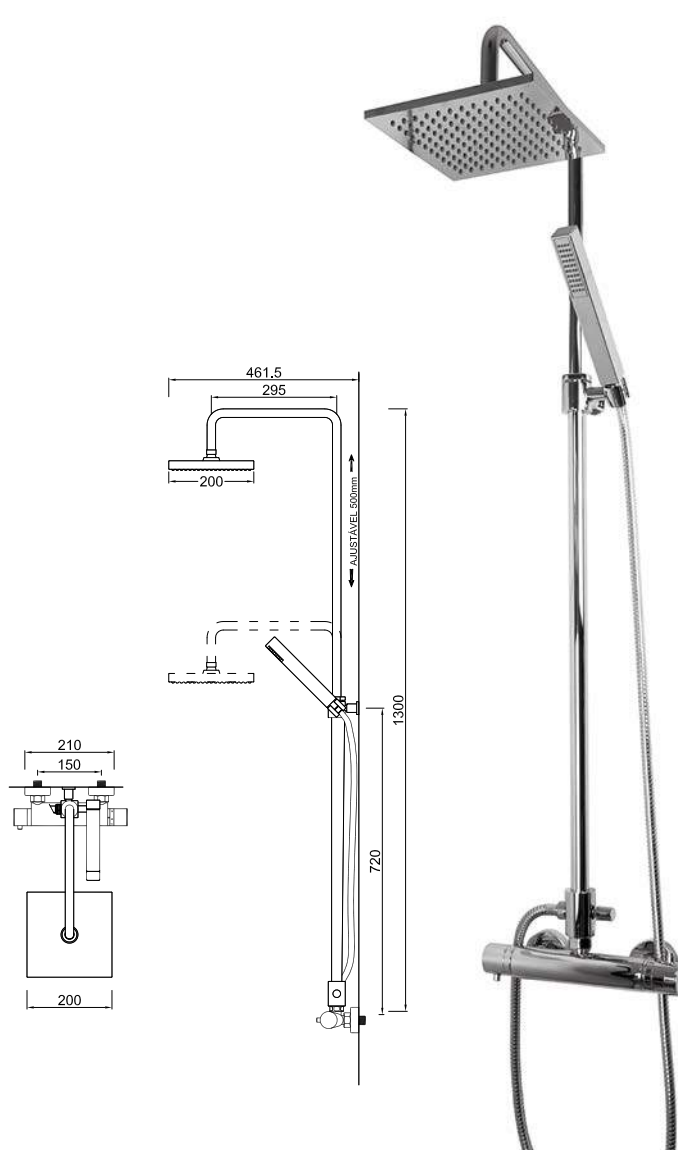

ACESSÓRIOS / ACCESORIOS / ACCESSOIRES

WCHUV002

WCHUV011
(ABS)

WACE078

NINA

WTERMO 006

Rampa de Chuveiro com Monocomando Termostático
 Rampa de Ducha con Monomando Termostatico
 Colonne de Douche avec Mitigeur Thermostatique