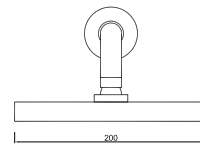

ACESSÓRIOS / ACCESORIOS / ACCESSOIRES