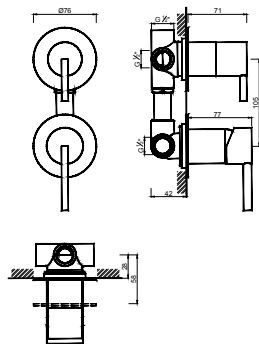

ACESSÓRIOS / ACCESORIOS / ACCESSOIRES

WGIANE 008

Válvula de Embutir com 2 Saídas
 Válvula de Empotrar con 2 Salidas
 Mitigeur Mécanique à Encastrée 2 Fonctions

GIANE

WGIANE 009

Válvula de Embutir com 3 Saídas
Válvula de Empotrar con 3 Salidas
Mitigeur Mécanique à Encastrée 3 Fonctions