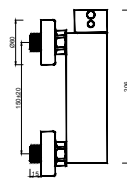

ACESSÓRIOS / ACCESORIOS / ACCESSOIRES

WRIZZO 007

Válvula de Embutir com 1 Saída
 Válvula de Empotrar con 1 Salida
 Mitigeur Mécanique à Encastrée 1 Fonction

WRIZZO 008

Válvula de Embutir com 2 Saídas
 Válvula de Empotrar con 2 Salidas
 Mitigeur Mécanique à Encastrée 2 Fonctions