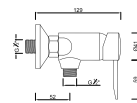

ACESSÓRIOS / ACCESORIOS / ACCESSOIRES

WZOLA 004