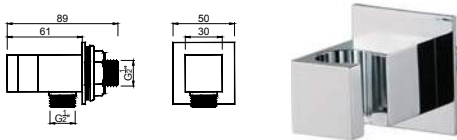

WDUC 001
Suporte de Chuveiro de Mão Lateral com Ligação de Água
Salida de Agua Cuadrada con Soporte Lateral
Coude de Raccordement Mural avec Support Latéral

WDUC 005
Suporte de Chuveiro de Mão Lateral com Ligação de Água
Salida de Agua Redonda con Soporte Lateral
Coude de Raccordement Mural avec Support Latéral