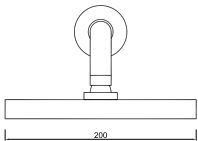

WCHUV001 WCHUV006 (Latão / Latón / Laiton) WACE078