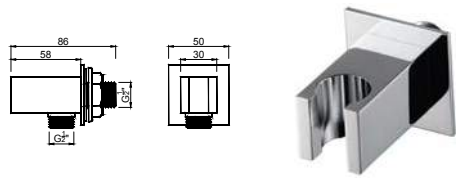

WDUC 002
Suporte de Chuveiro de Mão Frontal com Ligação de Água
Salida de Agua Cuadrada sin Soporte Frontal
Coude de Raccordement Mural avec Support Avant

WDUC 006
Suporte de Chuveiro de Mão Frontal com Ligação de Água
Salida de Agua Redonda con Soporte Frontal
Coude de Raccordement Mural avec Support Avant