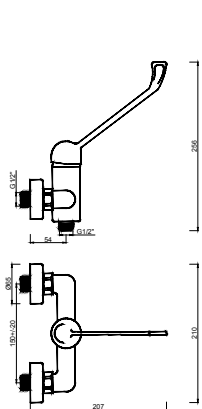

WCHUV001

WACE014

WACE078

WBASIQHOSP 004

Monocomando de Base de Chuveiro Hospitalar com Acessórios
 Monomando de Ducha Hospitalar con Accesorios
 Mitigeur Douche pour Hôpitaux avec Accessoires

ACESSÓRIOS / ACCESORIOS / ACCESSOIRES