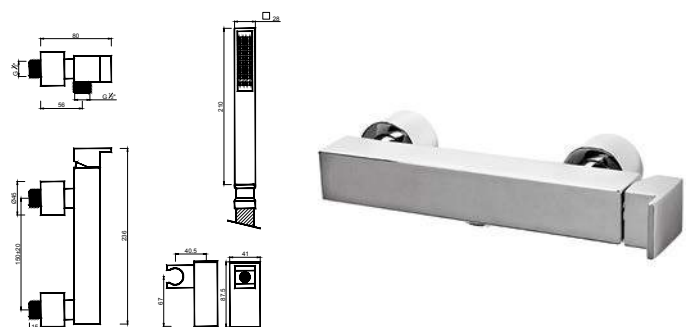

ACESSÓRIOS / ACCESORIOS / ACCESSOIRES

WCHUV002 WACE016 WACE078