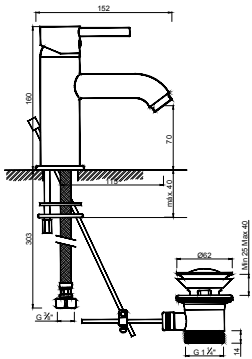

WDART 001

Monocomando de Lavatório com Acessórios
Monomando de Lavabo con Accesorios
Mitigeur Lavabo avec Accessoires

WDART 001/1

Monocomando de Lavatório com Acessórios
Monomando de Lavabo con Accesorios
Mitigeur Lavabo avec Accessoires

WECODART 001

Monocomando de Lavatório sem Acessórios
Monomando de Lavabo sin Accesorios
Mitigeur Lavabo sans Accessoires