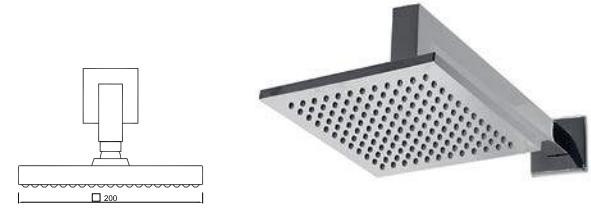

WRLUX 012

Sistema de Duche Embutido 1 Função
Sistema de Ducha Empotrado con 1 Función
Module de Douche 1 Fonction

ACESSÓRIOS / ACCESORIOS / ACCESSOIRES

WRLUX 012/1

Sistema de Duche Embutido 1 Função
Sistema de Ducha Empotrado con 1 Función
Module de Douche 1 Fonction

ACESSÓRIOS / ACCESORIOS / ACCESSOIRES

WRLUX 013

Sistema de Duche Embutido 2 Funções
Sistema de Ducha Empotrado con 2 Funciones
Module de Douche 2 Fonctions

ACESSÓRIOS / ACCESORIOS / ACCESSOIRES

WRLUX 013/1

Sistema de Duche Embutido 2 Funções
Sistema de Ducha Empotrado con 2 Funciones
Module de Douche 2 Fonctions

ACESSÓRIOS / ACCESORIOS / ACCESSOIRES