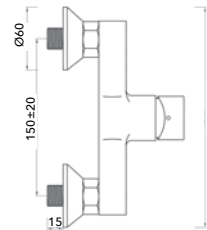

ACESSÓRIOS / ACCESORIOS / ACCESSOIRES