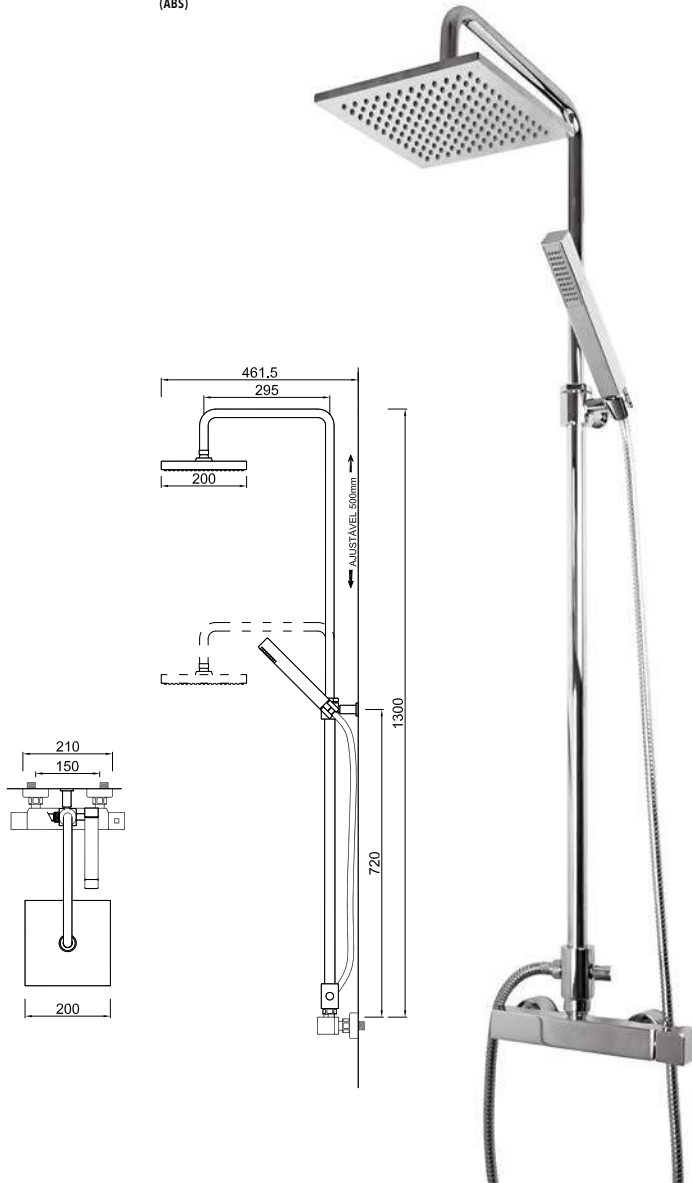

ACESSÓRIOS / ACCESORIOS / ACCESSOIRES

WCHUV002

WCHUV011
(ABS)

WACE078

WQUADRA 005/1

Rampa de Banheira Telescópica com Monocomando
 Rampa Extensible con Monomando Baño/Ducha
 Colonne Extensible avec Mitigeur Bain Douche