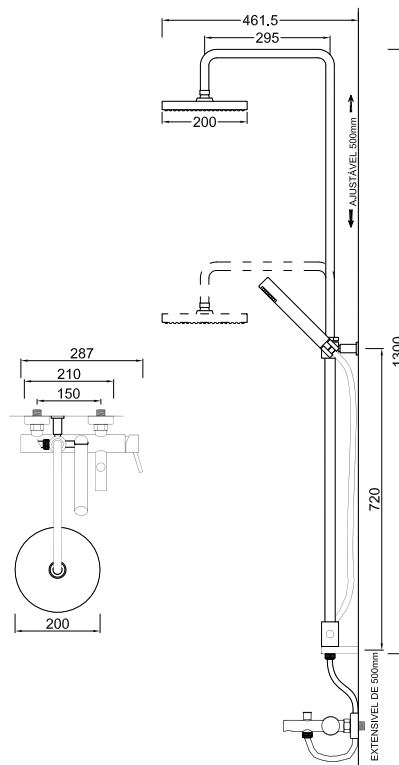

ACESSÓRIOS / ACCESORIOS / ACCESSOIRES

WCHUV001

WCHUV012
(ABS)

WACE078

WENZO 013

Sistema de Duche Embutido 1 Função
 Sistema de Ducha Empotrado con 1 Función
 Module de Douche 1 Fonction

ACESSÓRIOS / ACCESORIOS / ACCESSOIRES