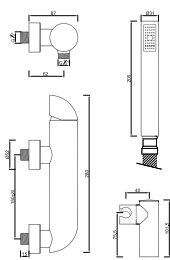

WCHUV001

WACE014

WACE078

WPIETRA 005/6

Válvula de Embutir com 1 Saída
 Válvula de Empotrar con 1 Salida
 Mitigeur Mécanique à Encastrée 1 Fonction

OPÇÕES / OPCIONES / OPTIONS

WPIETRA 006/6

Válvula de Embutir com 2 Saídas
 Válvula de Empotrar con 2 Salidas
 Mitigeur Mécanique à Encastrée 2 Fonctions