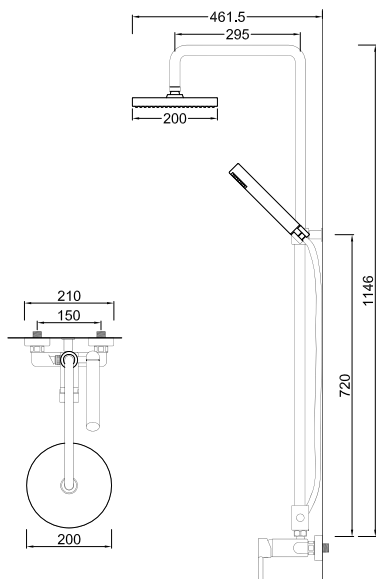

WBIANCHI 006

Rampa de Chuveiro com Monocomando
Rampa de Ducha con Monomando
Colonne de Douche avec Mitigeur

ACESSÓRIOS / ACCESORIOS / ACCESSOIRES