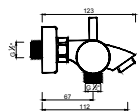

ACESSÓRIOS / ACCESORIOS / ACCESSOIRES