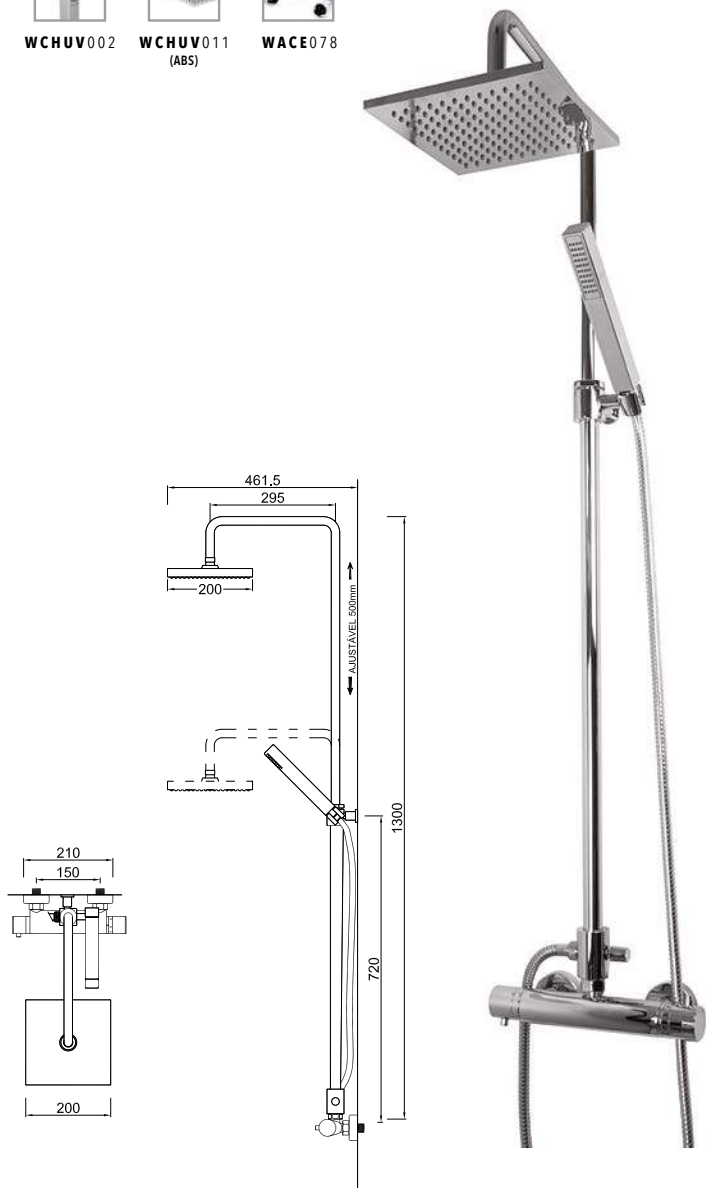

ACESSÓRIOS / ACCESORIOS / ACCESSOIRES

WCHUV002

WCHUV011
(ABS)

WACE078

WTERMO 006

Rampa de Chuveiro com Monocomando Termostático
 Rampa de Ducha con Monomando Termostático
 Colonne de Douche avec Mitigeur Thermostatique