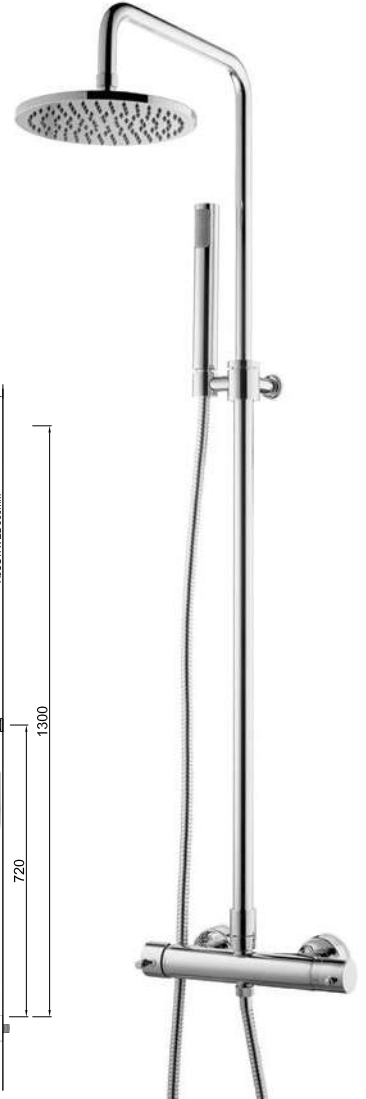

ACESSÓRIOS / ACCESORIOS / ACCESSOIRES

WCHUV001

WCHUV012
(ABS)

WACE078

WRIZZO 003/1

Rampa de Banheira Telescópica com Monocomando
 Rampa Extensible con Monomando Baño/Ducha
 Colonne Extensible avec Mitigeur Bain Douche