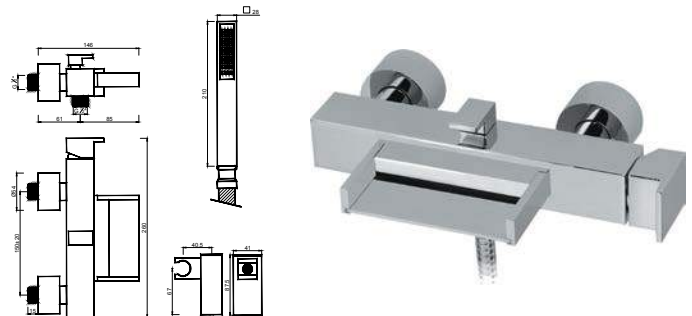

ACESSÓRIOS / ACCESORIOS / ACCESSOIRES

WCHUV002 WACE016 WACE078