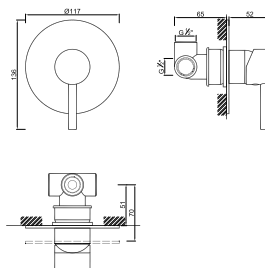

ACESSÓRIOS / ACCESORIOS / ACCESSOIRES

WRIZZO 007

Válvula de Embutir com 1 Saída
 Válvula de Empotrar con 1 Salida
 Mitigeur Mécanique à Encastrée 1 Fonction

WRIZZO 008

Válvula de Embutir com 2 Saídas
 Válvula de Empotrar con 2 Salidas
 Mitigeur Mécanique à Encastrée 2 Fonctions