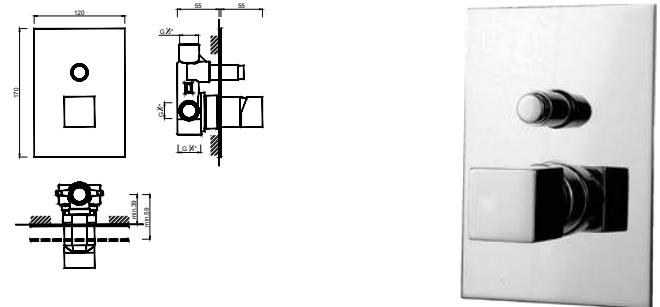

WQUADRA 002

Válvula de Embutir com 2 Saídas
 Válvula de Empotrar con 2 Salidas
 Mitigeur Mécanique à Encastrée 2 Fonctions

WQUADRA 002/1

Válvula de Embutir com 2 Saídas
 Válvula de Empotrar con 2 Salidas
 Mitigeur Mécanique à Encastrée 2 Fonctions