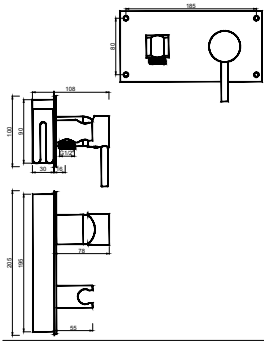

WDART 009/1

Monocomando de Base à Parede com Acessórios
Monomando de Ducha à la Pared con Accesorios
Mitigeur Duche Encastrée avec Accessoires

ACESSÓRIOS / ACCESORIOS / ACCESSOIRES

WCHUV001

WACE078