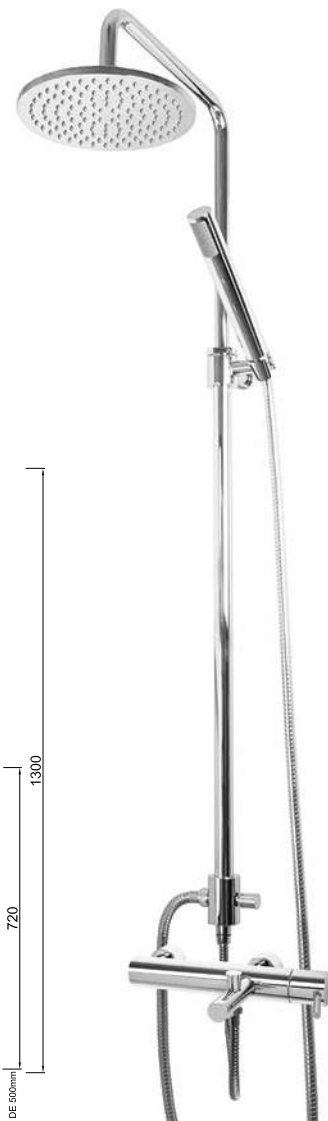

ACESSÓRIOS / ACCESORIOS / ACCESSOIRES

WCHUV001

WCHUV012
(ABS)

WACE078

WENZO 013

Sistema de Duche Embutido 1 Função
 Sistema de Ducha Empotrado con 1 Función
 Module de Douche 1 Fonction

ACESSÓRIOS / ACCESORIOS / ACCESSOIRES