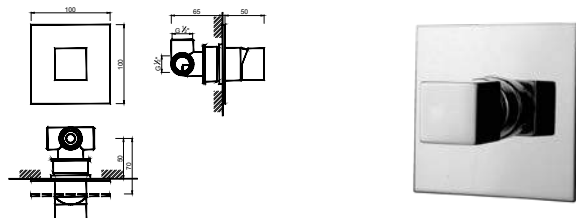

WQUADRA 009

Válvula de Embutir com 1 Saída
Válvula de Empotrar con 1 Salida
Mitigeur Mécanique à Encastrée 1 Fonction