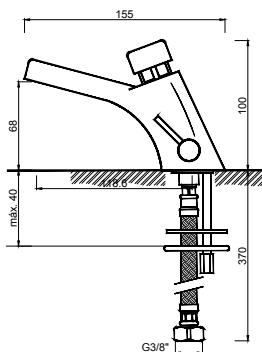

WTEMP 011

Misturadora de Lavatório Temporizada
Mezcladora de Lavabo Temporizada
Melangeur Lavabo Temporisé