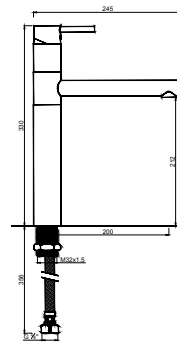

WGRES 011

Monocomando de Banca
Monomando de Cozinha
Mitigeur Evier