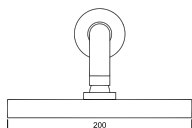

ACESSÓRIOS / ACCESORIOS / ACCESSOIRES

WCHUV006
(Latão / Latón / Laiton)

WGRES 023

Sistema de Duche Embutido Termostático 2 Funções
 Sistema de Ducha Empotrado Termostatico con 2 Funciones
 Module de Douche Thermostatique 2 Fonctions