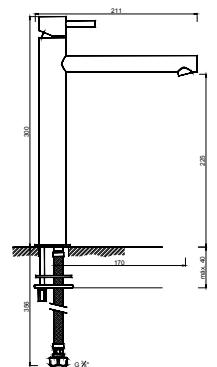

WGRES 001/5

Monocomando de Lavatório XXL sem Acessórios
Monomando de Lavabo XXL sin Accesorios
Mitigeur Lavabo XXL sans Accessoires