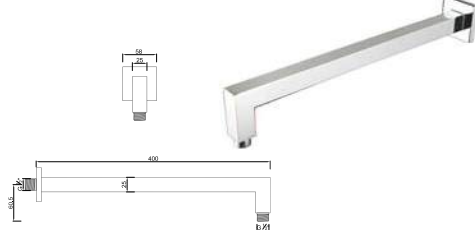

WBRA 004

Braço Chuveiro Superior à Pared Quadrado 400 mm
 Soporte de Ducha al Techo Cuadrado 400 mm
 Bras pour Douche de Tête Carré, Fixation Mural, 400 mm

WBRA 002

Braço Chuveiro Superior ao Tecto Quadrado 200 mm
 Soporte de Ducha al Techo Cuadrado 200 mm
 Bras pour Douche de Tête Carré, Fixation au Plafond, 200 mm