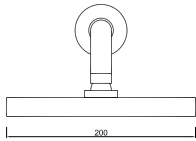

WACE050 WCHUV006

ACESSÓRIOS / ACCESORIOS / ACCESSOIRES

WCHUV006
(Latão / Latón / Laiton)

WGIANE 018

Sistema de Duche Embutido Termostático 2 Funções
 Sistema de Ducha Empotrado Termostático con 2 Funciones
 Module de Douche Thermostatique 2 Fonctions