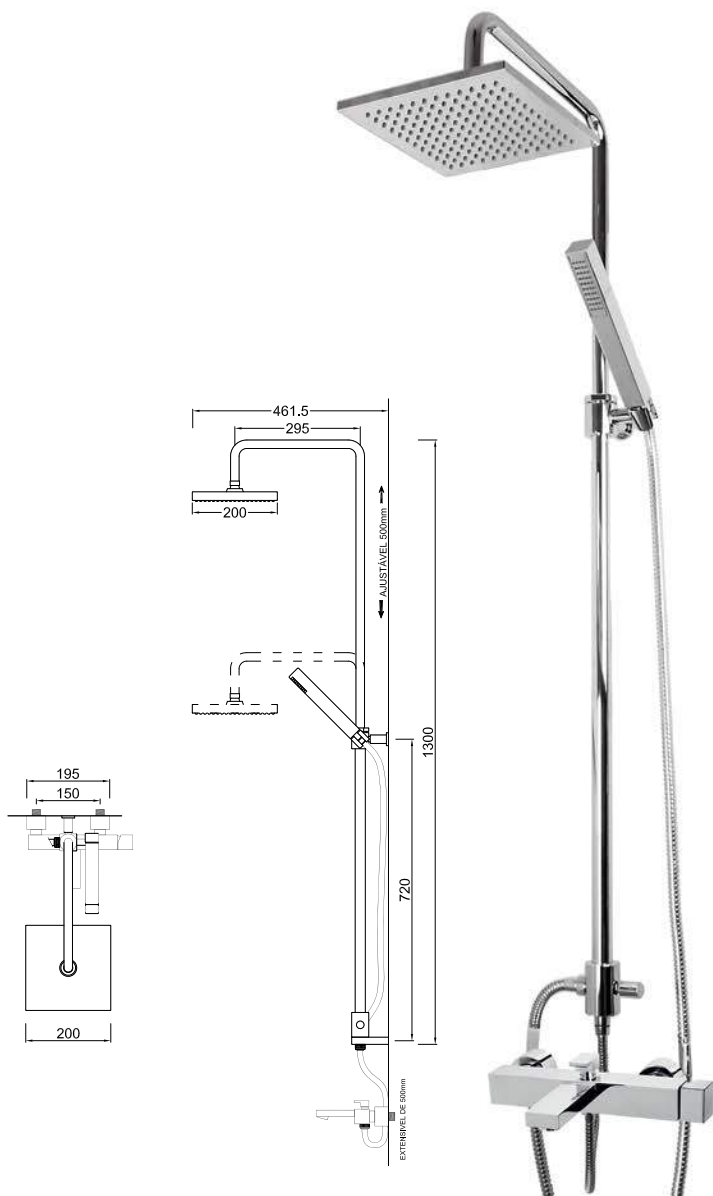

WQUADRA 005/1

Rampa de Banheira Telescópica com Monocomando
Rampa Extensible con Monomando Baño/Ducha
Colonne Extensible avec Mitigeur Bain Douche

WACE039

ACESSÓRIOS / ACCESORIOS / ACCESSOIRES

WCHUV002

WCHUV011
(ABS)

WACE078

WQUADRA 013

Sistema de Duche Embutido 1 Função
Sistema de Ducha Empotrado con 1 Función
Module de Douche 1 Fonction

WACE043 WCHUV011

ACESSÓRIOS / ACCESORIOS / ACCESSOIRES

WCHUV011
(ABS)

WQUADRA 013/1

Sistema de Duche Embutido 1 Função
Sistema de Ducha Empotrado con 1 Función
Module de Douche 1 Fonction

WACE043 WCHUV003

ACESSÓRIOS / ACCESORIOS / ACCESSOIRES

WCHUV003
(Latão / Latón / Laiton)