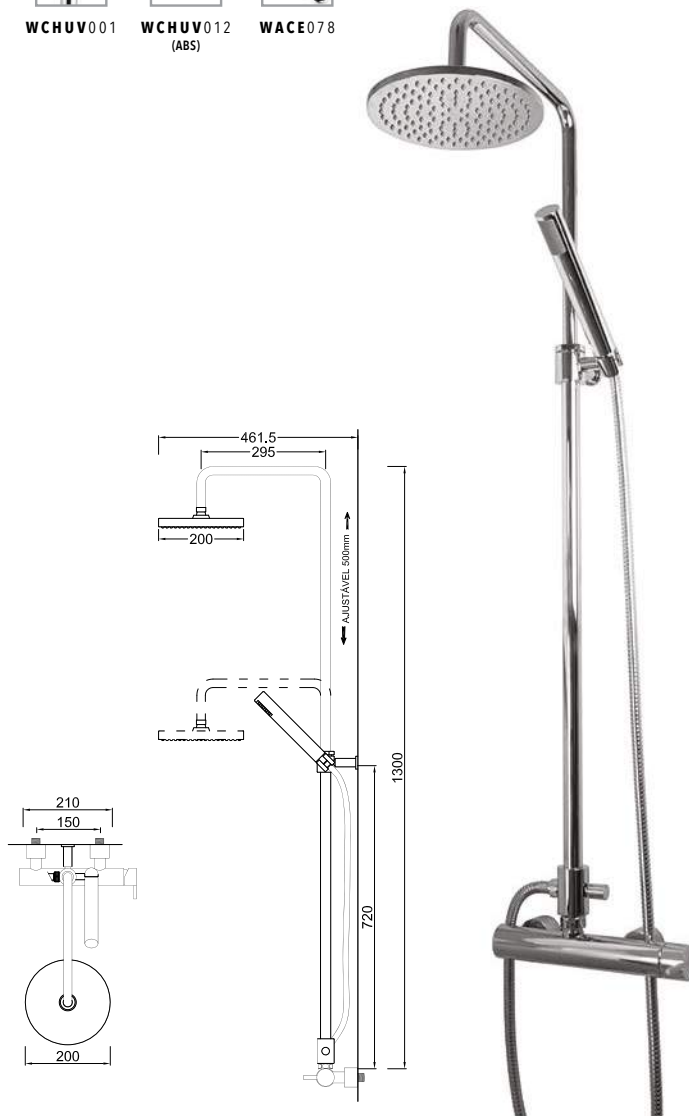

ACESSÓRIOS / ACCESORIOS / ACCESSOIRES