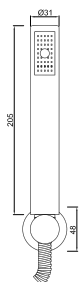

ACESSÓRIOS / ACCESORIOS / ACCESSOIRES

WCHUV001

WCHUV006
(Latão / Latón / Laiton)

WACE078