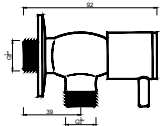

ACESSÓRIOS / ACCESORIOS / ACCESSOIRES

WCHUV001

WACE078

WDART 014

Torneira de Esquadria
 Llave de Paso
 Robinet D'arrêt

WACE065

WDART 010

Válvula de Embutir com 1 Saída
 Válvula de Empotrar con 1 Salida
 Mitigeur Mécanique à Encastrée 1 Fonction