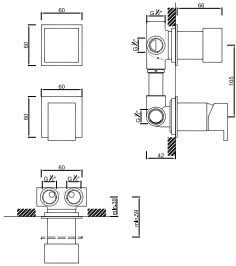

WRLUX 007/1

Válvula de Embutir com 3 Saídas
Válvula de Empotrar con 3 Salidas
Mitigeur Mécanique à Encastrée 3 Fonctions