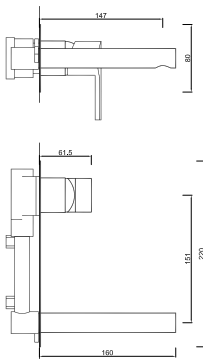

WPERLA 002GO

Monocomando de Bidé com Acessórios
Monomando de Bidet con Accesorios
Mitigeur Bidet avec Accessoires