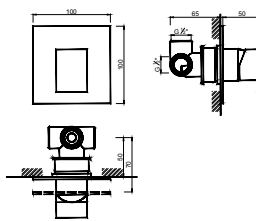

WRLUX 011

Válvula de Embutir com 1 Saída
Válvula de Empotrar con 1 Salida
Mitigeur Mécanique à Encastrée 1 Fonction