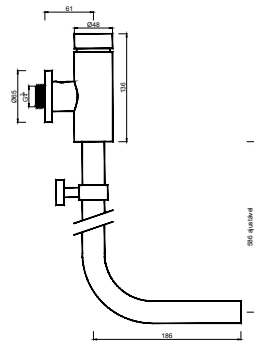

WFLUXOM 003

Fluxómetro de Sanita Exterior
Fluxometro de Inodoro Exterior
Fluxómetro de Toilette Extérieure