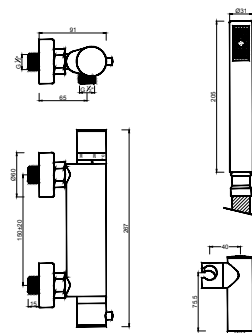

ACESSÓRIOS / ACCESORIOS / ACCESSOIRES

WNINA 007GO

Válvula de Embutir com 1 Saída
 Válvula de Empotrar con 1 Salida
 Mitigeur Mécanique à Encastrée 1 Fonction

WNINA 008GO

Válvula de Embutir com 2 Saídas
 Válvula de Empotrar con 2 Salidas
 Mitigeur Mécanique à Encastrée 2 Fonctions