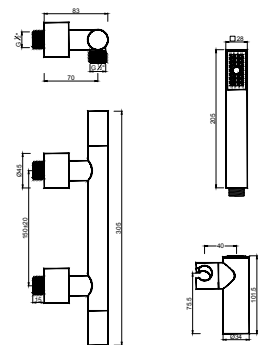

ACESSÓRIOS / ACCESORIOS / ACCESSOIRES