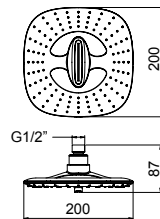

WCHUV 027

Chuveiro Superior Quadrado 200mm ABS
Ducha de Techo Cuadrado 200mm en ABS
Pomme de Douche 200x200mm en ABS