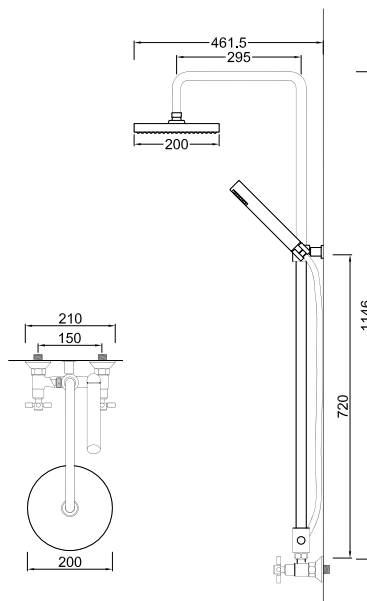

WACE078

WETTORE 007

Rampa de Duche com Misturadora
 Rampa de Ducha con Mezcladora
 Colonne de Douche avec Melangeur

WACE064

ACESSÓRIOS / ACCESORIOS / ACCESSOIRES

WCHUV001

WCHUV012
(ABS)

WACE078