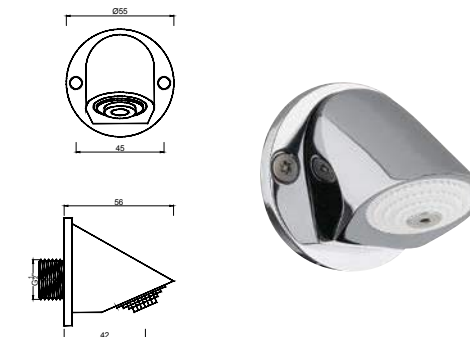

WCHUV 014

Chuveiro Superior Anti-Vandalismo
Ducha de Pared Anti-Vandálico
Pomme de Douche Anti-Vandalisme