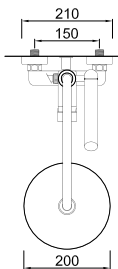

WENJOY 004/1

Rampa de Chuveiro Telescópica com Monocomando
Rampa de Ducha Extensible con Monomando
Colonne de Douche Extensible avec Mitigeur

WENJOY 004/1D

Rampa de Chuveiro Telescópica com Monocomando e Deslizador
Rampa de Ducha Extensible con Monomando y Deslizador
Colonne de Douche Extensible avec Mitigeur et Coulisser

ACESSÓRIOS / ACCESORIOS / ACCESSOIRES

WENJOY 004/2

Rampa de Chuveiro com Monocomando
Rampa de Ducha con Monomando
Colonne de Douche avec Mitigeur

ACESSÓRIOS / ACCESORIOS / ACCESSOIRES