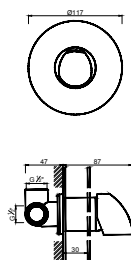

WCHUV001

WACE014

WACE078

WPIETRA 005/6

Válvula de Embutir com 1 Saída
 Válvula de Empotrar con 1 Salida
 Mitigeur Mécanique à Encastrée 1 Fonction

OPÇÕES / OPCIONES / OPTIONS

WPIETRA 006/6

Válvula de Embutir com 2 Saídas
 Válvula de Empotrar con 2 Salidas
 Mitigeur Mécanique à Encastrée 2 Fonctions