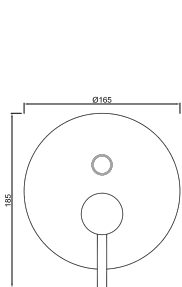

WENJOY 018

Sistema de Duche Embutido 2 Funções
Sistema de Ducha Empotrado con 2 Funciones
Module de Douche 2 Fonctions

ACESSÓRIOS / ACCESORIOS / ACCESSOIRES

WENJOY 018/1

Sistema de Duche Embutido 2 Funções
Sistema de Ducha Empotrado con 2 Funciones
Module de Douche 2 Fonctions

ACESSÓRIOS / ACCESORIOS / ACCESSOIRES

WENJOY 019

Sistema de Duche Embutido 3 Funções
Sistema de Ducha Empotrado con 3 Funciones
Module de Douche 3 Fonctions

ACESSÓRIOS / ACCESORIOS / ACCESSOIRES

WENJOY 019/1

Sistema de Duche Embutido 3 Funções
Sistema de Ducha Empotrado con 3 Funciones
Module de Douche 3 Fonctions

ACESSÓRIOS / ACCESORIOS / ACCESSOIRES