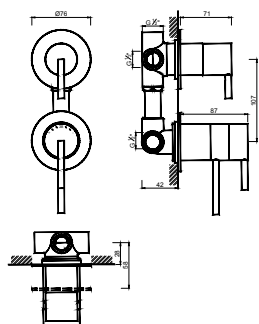

WGIANE 012

Válvula de Embutir Termostática com 3 Saídas
Válvula de Empotrar Termostática con 3 Salidas
Mitigeur Thermostatique à Encastrée 3 Fonctions