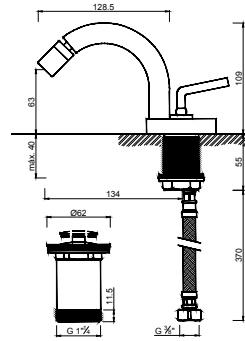

TECNOLOGIA
Tecnologia
Tecnologia

STOP
38°

WENJOY 001

Monocomando de Lavatório com Acessórios
 Monomando de Lavabo con Accesorios
 Mitigeur Lavabo avec Accessoires

WENJOY 002

Monocomando de Bidê com Acessórios
 Monomando de Bidet con Accesorios
 Mitigeur Bidet avec Accessoires