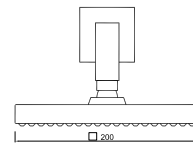

ACESSÓRIOS / ACCESORIOS / ACCESSOIRES