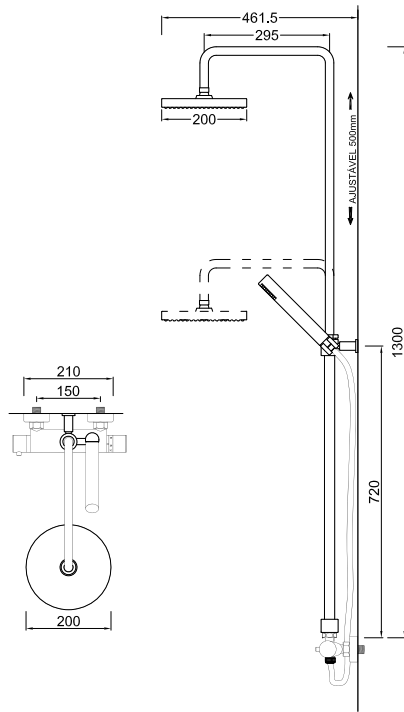

ACESSÓRIOS / ACCESORIOS / ACCESSOIRES

WCHUV001

WCHUV012
(ABS)

WACE078