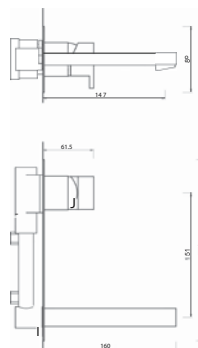

WKIARA 005

Monocomando de Lavatório à Pared sem Acessórios
Monomando de Lavabo à la Pared sin Accesorios
Mitigeur Lavabo Encastrée sans Accessoires