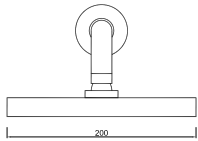

WCHUV001 **WCHUV006** **WACE078**
(Latão / Latón / Laiton)