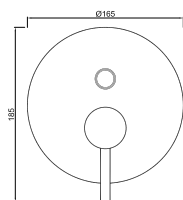

ACESSÓRIOS / ACCESORIOS / ACCESSOIRES

WCHUV001

WCHUV006
(Latão / Latón / Laiton)

WACE078