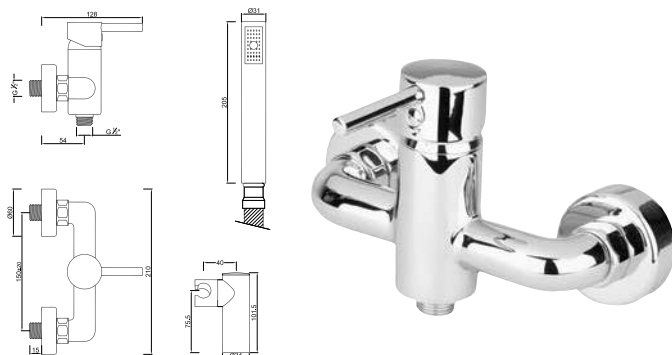

ACESSÓRIOS / ACCESORIOS / ACCESSOIRES

WBIANCHI 008/1

Válvula de Embutir com 2 Saídas
Válvula de Empotrar con 2 Salidas
Mitigeur Mécanique à Encastrée 2 Fonctions

WBIANCHI 009

Válvula de Embutir com 3 Saídas
Válvula de Empotrar con 3 Salidas
Mitigeur Mécanique à Encastrée 3 Fonctions