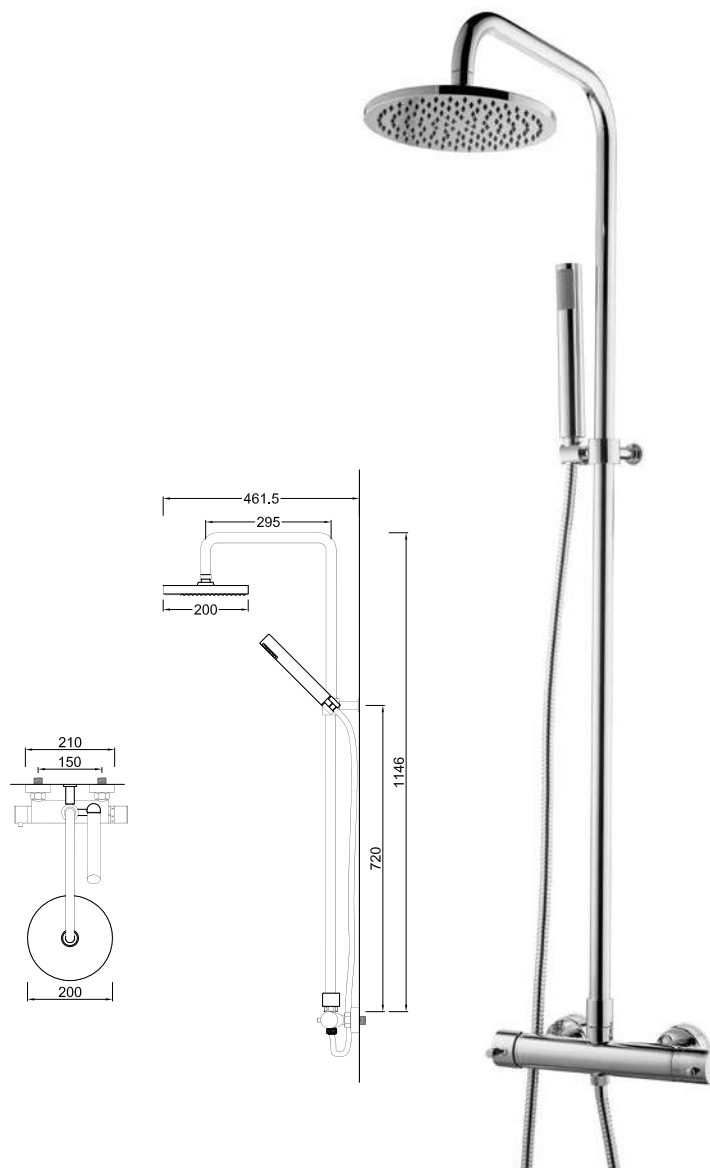

ACESSÓRIOS / ACCESORIOS / ACCESSOIRES

WCHUV001

WCHUV012
(ABS)

WACE078

WTERMO 006/1

Rampa de Chuveiro Telescópica com Monocomando Termostático
 Rampa de Ducha Extensible con Monomando Termostatico
 Colonne de Douche Extensible avec Mitigeur Thermostatique