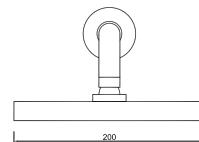

WENZO 021/1

Rampa de Chuveiro Telescópica com Monocomando
Rampa de Ducha Extensible con Monomando
Colonne de Douche Extensible avec Mitigeur

WENZO 021/1D

Rampa de Chuveiro Telescópica com Monocomando e Deslizador
Rampa de Ducha Extensible con Monomando y Deslizador
Colonne de Douche Extensible avec Mitigeur et Coulisser

ACESSÓRIOS / ACCESORIOS / ACCESSOIRES

WMITZI 008

Sistema de Duche Embutido 1 Função
Sistema de Ducha Empotrado con 1 Función
Module de Douche 1 Fonction

ACESSÓRIOS / ACCESORIOS / ACCESSOIRES

WMITZI 008/1

Sistema de Duche Embutido 1 Função
Sistema de Ducha Empotrado con 1 Función
Module de Douche 1 Fonction