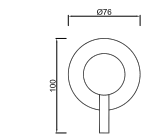

ACESSÓRIOS / ACCESORIOS / ACCESSOIRES

WCHUV001

WCHUV006
(Latão / Latón / Laiton)

WACE078

WGRES 021

Sistema de Duche Embutido 3 Funções
 Sistema de Ducha Empotrado con 3 Funciones
 Module de Douche 3 Fonctions