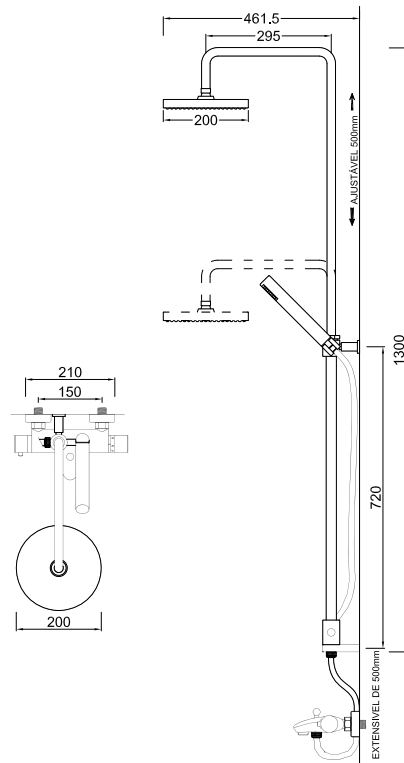

ACESSÓRIOS / ACCESORIOS / ACCESSOIRES

WCHUV001

WCHUV012
(ABS)

WACE078

WGRES 019

Sistema de Duche Embutido 1 Função
 Sistema de Ducha Empotrado con 1 Función
 Module de Douche 1 Fonction

ACESSÓRIOS / ACCESORIOS / ACCESSOIRES