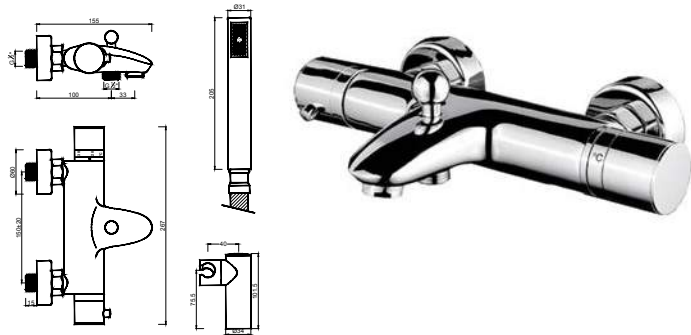

WTERMO 003

Monocomando de Banheira Termostático com Acessórios
Monomando de Baño/Ducha Termostatico con Accesorios
Mitigeur Bain Douche Thermostatique avec Accessoires

ACESSÓRIOS / ACCESORIOS / ACCESSOIRES