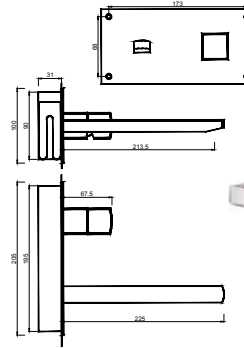

WHOZO 005

Monocomando de Lavatório à Parede sem Acessórios
Monomando de Lavabo à la Pared sin Accesorios
Mitigeur Lavabo Encastrée sans Accessoires