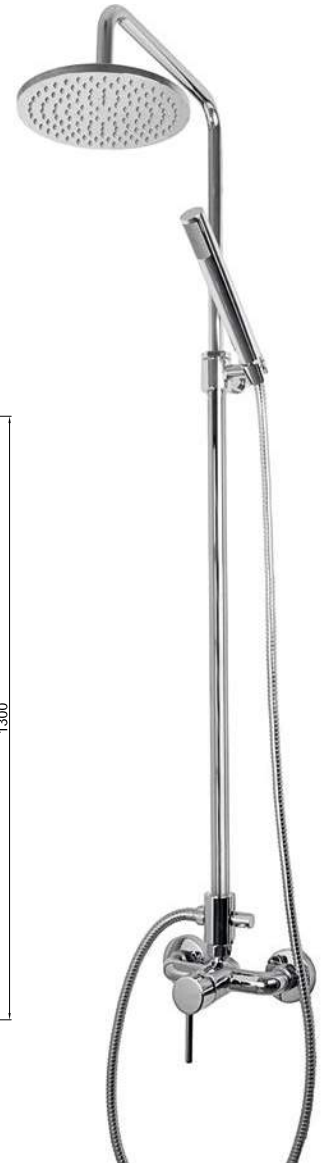

ACESSÓRIOS / ACCESORIOS / ACCESSOIRES