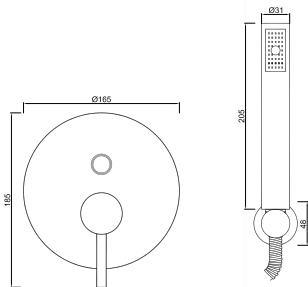

WRIZZO 016

Sistema de Duche Embutido 2 Funções
Sistema de Ducha Empotrado con 2 Funciones
Module de Douche 2 Fonctions

ACESSÓRIOS / ACCESORIOS / ACCESSOIRES

WRIZZO 016/1

Sistema de Duche Embutido 2 Funções
Sistema de Ducha Empotrado con 2 Funciones
Module de Douche 2 Fonctions

ACESSÓRIOS / ACCESORIOS / ACCESSOIRES

WRIZZO 017

Sistema de Duche Embutido 3 Funções
Sistema de Ducha Empotrado con 3 Funciones
Module de Douche 3 Fonctions

ACESSÓRIOS / ACCESORIOS / ACCESSOIRES

WRIZZO 017/1

Sistema de Duche Embutido 3 Funções
Sistema de Ducha Empotrado con 3 Funciones
Module de Douche 3 Fonctions

ACESSÓRIOS / ACCESORIOS / ACCESSOIRES

WCHUV001 WCHUV006 (Latão / Latón / Laiton) WACE078