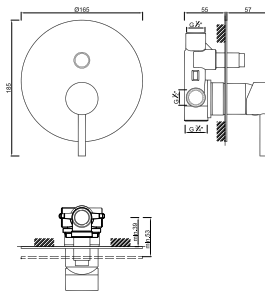

ACESSÓRIOS / ACCESORIOS / ACCESSOIRES

WRIZZO 007

Válvula de Embutir com 1 Saída
 Válvula de Empotrar con 1 Salida
 Mitigeur Mécanique à Encastrée 1 Fonction

WRIZZO 008

Válvula de Embutir com 2 Saídas
 Válvula de Empotrar con 2 Salidas
 Mitigeur Mécanique à Encastrée 2 Fonctions