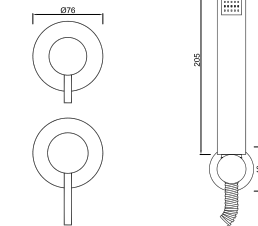

ACESSÓRIOS / ACCESORIOS / ACCESSOIRES