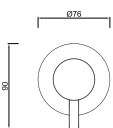

OPÇÕES / OPCIONES / OPTIONS

ACESSÓRIOS / ACCESORIOS / ACCESSOIRES

WCHUV001

WCHUV006
(Latão / Latón / Laiton)

WACE078

WGRECO 016

Sistema de Duche Embutido 3 Funções
 Sistema de Ducha Empotrado con 3 Funciones
 Module de Douche 3 Fonctions