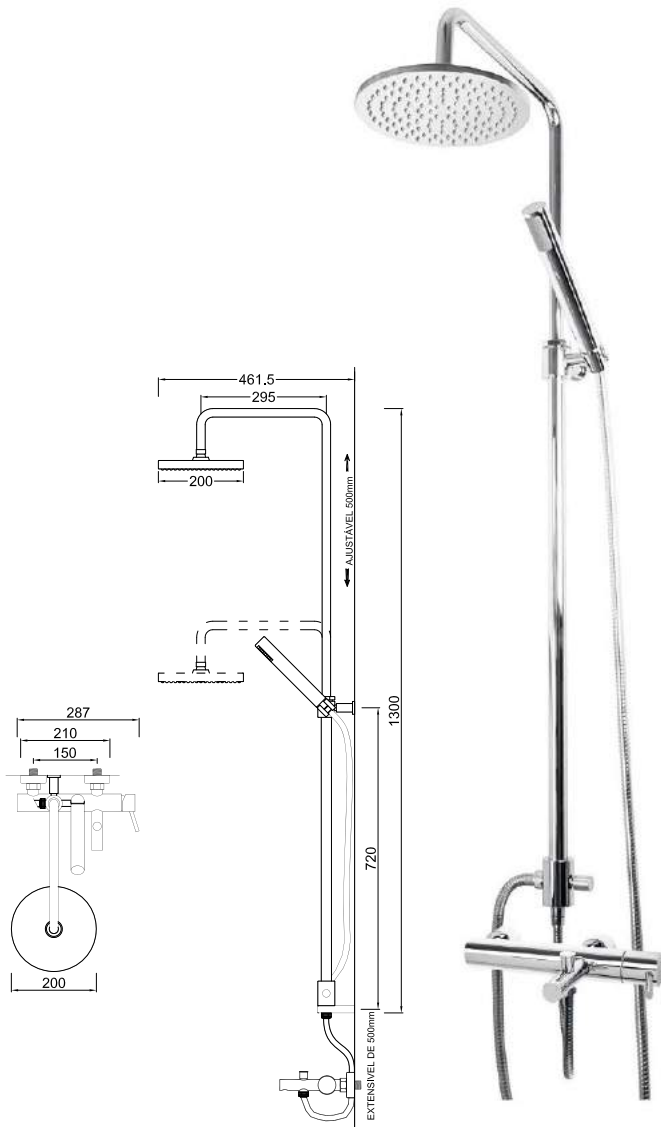

ACESSÓRIOS / ACCESORIOS / ACCESSOIRES

WCHUV001

WCHUV012
(ABS)

WACE078

WACE038 WACE065

WGRECO 014

Sistema de Duche Embutido 1 Função
 Sistema de Ducha Empotrado con 1 Función
 Module de Douche 1 Fonction

ACESSÓRIOS / ACCESORIOS / ACCESSOIRES