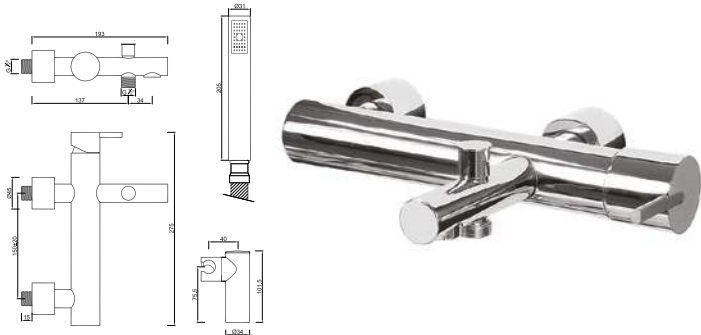

WGIANE 003

Monocomando de Banheira com Acessórios
Monomando de Baño/Ducha con Accesorios
Mitigeur Bain Douche avec Accessoires

ACESSÓRIOS / ACCESORIOS / ACCESSOIRES