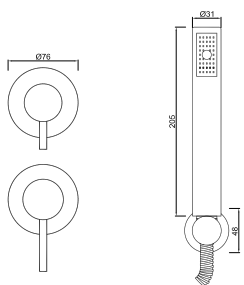

OPÇÕES / OPCIONES / OPTIONS

ACESSÓRIOS / ACCESORIOS / ACCESSOIRES