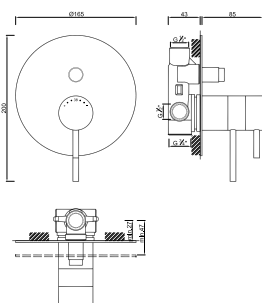

WGRES 018

Válvula de Embutir Termostática com 2 Saídas
Válvula de Empotrar Termostática con 2 Salidas
Mitigeur Thermostatique à Encastrée 2 Fonctions