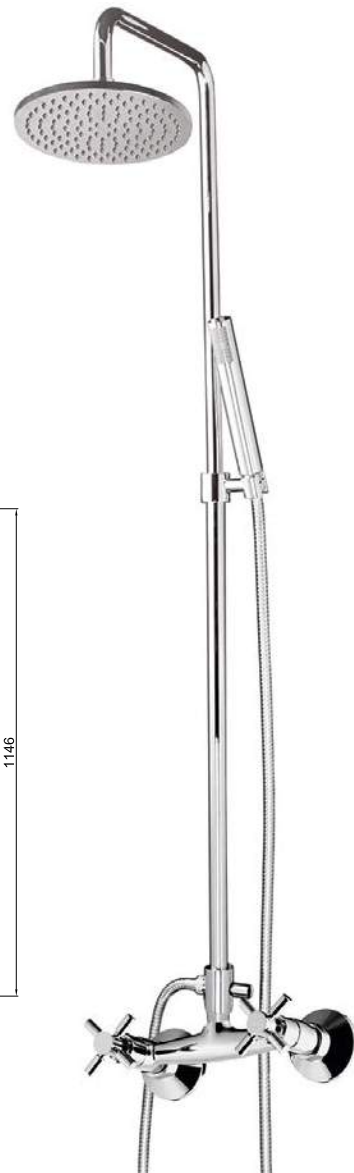

WACE078

WETTORE 007

Rampa de Duche com Misturadora
 Rampa de Ducha con Mezcladora
 Colonne de Douche avec Melangeur

WACE064

ACESSÓRIOS / ACCESORIOS / ACCESSOIRES

WCHUV001

WCHUV012
(ABS)

WACE078