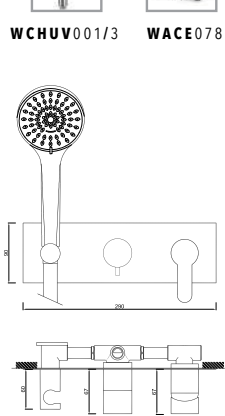

WNINA 008/1GO

Válvula de Embutir com 2 Saídas e Chuveiro de Mão
Válvula de Empotrar com 2 Salidas y Ducha de Mano
Mitigeur Mécanique à Encastree 2 Fonctions et Douchette de Main

ACESSÓRIOS / ACCESORIOS / ACCESSOIRES