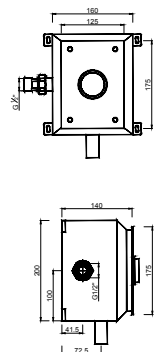

WFLUXOM 004

Fluxómetro de Sanita de Encastrar
Fluxometro Inodoro de Empotrar
Fluxómetro de Toilette à Encastrer