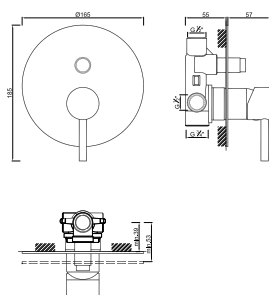

ACESSÓRIOS / ACCESORIOS / ACCESSOIRES

GRES

CONFORT

WGRES 012

Válvula de Embutir com 1 Saída
Válvula de Empotrar con 1 Salida
Mitigeur Mécanique à Encastrée 1 Fonction

WGRES 016

Válvula de Embutir com 2 Saídas
Válvula de Empotrar con 2 Salidas
Mitigeur Mécanique à Encastrée 2 Fonctions