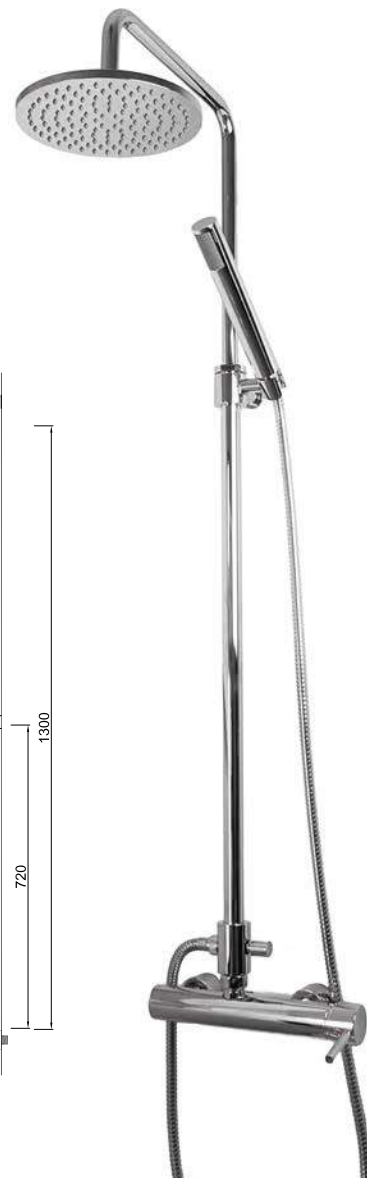

WACE044

ACESSÓRIOS / ACCESORIOS / ACCESSOIRES

WCHUV001

WCHUV012
(ABS)

WACE078

WENJOY 004/1

Rampa de Chuveiro Telescópica com Monocomando
 Rampa de Ducha Extensible con Monomando
 Colonne de Douche Extensible avec Mitigeur