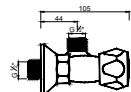

WMILO 001

Monobloco de Lavatório com Acessórios
Mezcladora de Lavabo con Accesorios
Melangeur Lavabo avec Accessoires

WMILO 001T

Monobloco de Lavatório com Acessórios
Mezcladora de Lavabo con Accesorios
Melangeur Lavabo avec Accessoires

WMILO 002

Monobloco de Bidê com Acessórios
Mezcladora de Bidet con Accesorios
Melangeur Bidet avec Accessoires

WMILO 002T

Monobloco de Bidê com Acessórios
Mezcladora de Bidet con Accesorios
Melangeur Bidet avec Accessoires

WMILO 003

Misturadora de Banheira com Acessórios
Mezcladora de Baño/Ducha con Accesorios
Melangeur Bain Douche avec Accessoires

WMILO 003T

Misturadora de Banheira com Acessórios
Mezcladora de Baño/Ducha con Accesorios
Melangeur Bain Douche avec Accessoires

ACESSÓRIOS / ACCESORIOS / ACCESSOIRES

WMILO 004

Misturadora de Base de Chuveiro com Acessórios
Mezcladora de Ducha con Accesorios
Melangeur Douche avec Accessoires

WMILO 004T

Misturadora de Base de Chuveiro com Acessórios
Mezcladora de Ducha con Accesorios
Melangeur Douche avec Accessoires

ACESSÓRIOS / ACCESORIOS / ACCESSOIRES