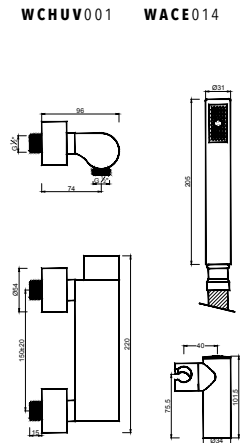

WNINA 004

Monocomando de Base de Chuveiro com Acessórios
Monomando de Ducha con Accesorios
Mitigeur Douche avec Accessoires

WNINA 004GO

Monocomando de Base de Chuveiro com Acessórios
Monomando de Ducha con Accesorios
Mitigeur Douche avec Accessoires

FAI 004.1S

MADE WITH SWAROVSKI® ELEMENTS CRISTALS

Monocomando de Base de Chuveiro com Acessórios
Monomando de Ducha con Accesorios
Mitigeur Douche avec Accessoires

FAI 004.2S

MADE WITH SWAROVSKI® ELEMENTS CRISTALS

Monocomando de Banheira com Acessórios
Monomando de Baño/Ducha con Accesorios
Mitigeur Bain Douche avec Accessoires

FAI 004.3S

MADE WITH SWAROVSKI® ELEMENTS CRISTALS

Monocomando de Base de Chuveiro com Acessórios
Monomando de Ducha con Accesorios
Mitigeur Douche avec Accessoires

ACESSÓRIOS / ACCESORIOS / ACCESSOIRES