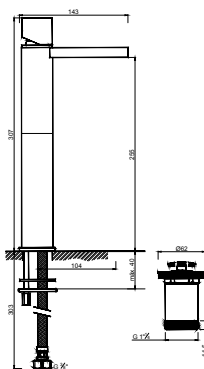

WNINA 001/2G0

Monocomando de Lavatório Cano Alto com Acessórios
Monomando de Lavabo Caño Alto con Accesorios
Mitigeur Lavabo Bec Haut avec Accessoires

WNINA 001/2