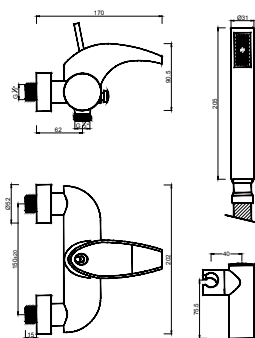

OPÇÕES / OPCIONES / OPTIONS

ACESSÓRIOS / ACCESORIOS / ACCESSOIRES