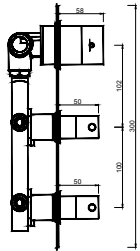

WACE043

WPERLA 008GO
 Válvula de Embutir com 4 Saídas
 Válvula de Empotrar con 4 Salidas
 Mitigeur à Encastrée 4 Fonctions

WACE043

WPERLA 008

WPERLA 008GO

WPERLA 009
 Válvula de Embutir Termostática com 4 Saídas
 Válvula de Empotrar Termostática con 4 Salidas
 Mitigeur Thermostatique à Encastrée 4 Fonctions