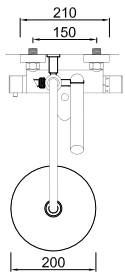

ACESSÓRIOS / ACCESORIOS / ACCESSOIRES

WCHUV001

WCHUV012
(ABS)

WACE078

WGIANE 014

Sistema de Duche Embutido 1 Função
 Sistema de Ducha Empotrado con 1 Función
 Module de Douche 1 Fonction

ACESSÓRIOS / ACCESORIOS / ACCESSOIRES