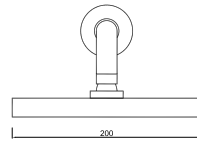

OPÇÕES / OPCIONES / OPTIONS

ACESSÓRIOS / ACCESORIOS / ACCESSOIRES

WCHUV001

WCHUV006
(Latão / Latón / Laiton)

WACE078

WGRECO 016

Sistema de Duche Embutido 3 Funções
 Sistema de Ducha Empotrado con 3 Funciones
 Module de Douche 3 Fonctions