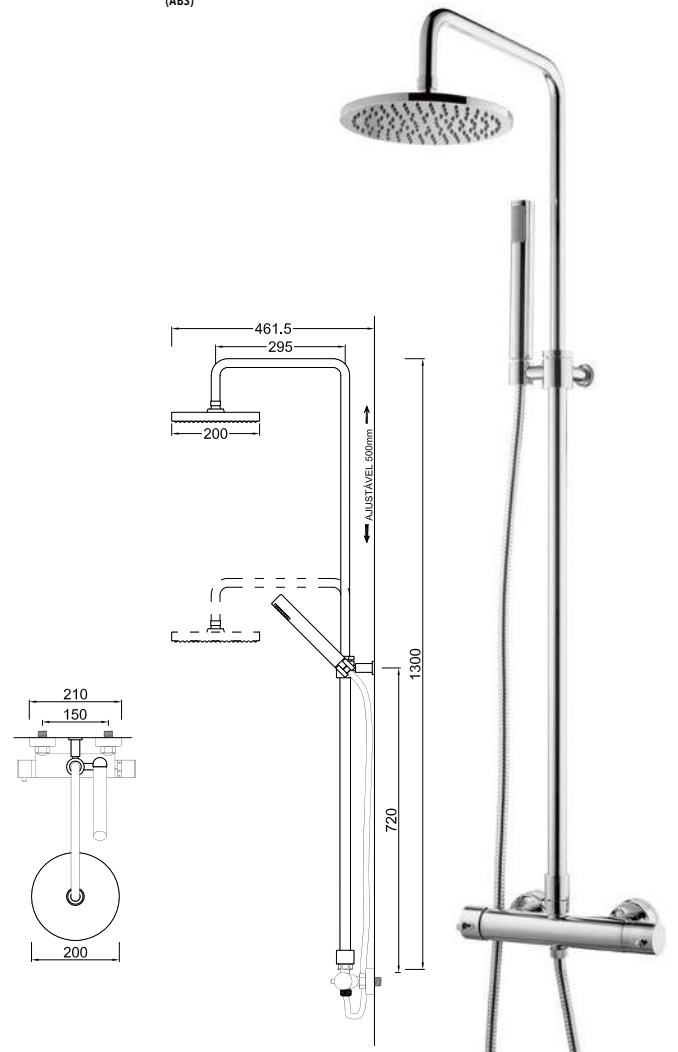

NINA

WTERMO 006

Rampa de Chuveiro com Monocomando Termostático
Rampa de Ducha con Monomando Termostatico
Colonne de Douche avec Mitigeur Thermostatique

ACESSÓRIOS / ACCESORIOS / ACCESSOIRES

STOP
38°

WTERMO 006/1

Rampa de Chuveiro Telescópica com Monocomando Termostático
Rampa de Ducha Extensible con Monomando Termostatico
Colonne de Douche Extensible avec Mitigeur Thermostatique

WTERMO 006/1D

Rampa de Chuveiro Telescópica com Monocomando Termostático e Deslizador
Rampa de Ducha Extensible con Monomando Termostatico y Deslizador
Colonne de Douche Extensible avec Mitigeur Thermostatique et Coulisser

ACESSÓRIOS / ACCESORIOS / ACCESSOIRES

STOP
38°