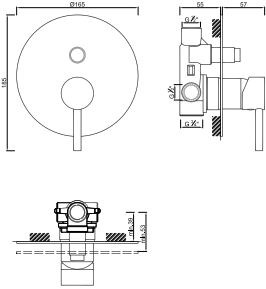

OPÇÕES / OPCIONES / OPTIONS

WGRECO 007/3

Válvula de Embutir com 2 Saídas e Chuveiro de Mão
Válvula de Empotrar con 2 Salidas y Ducha de Mano
Mitigeur Mécanique à Encastrée 2 Fonctions et Douchette de Main