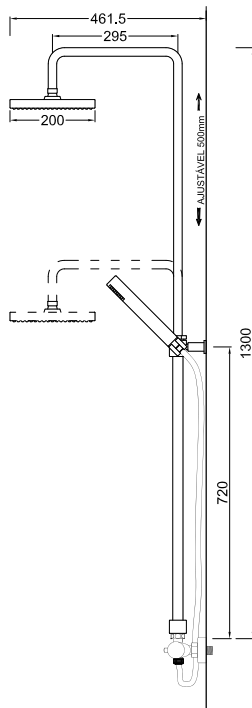

ACESSÓRIOS / ACCESORIOS / ACCESSOIRES

WCHUV001

WCHUV012
(ABS)

WACE078

WMITZI 008

Sistema de Duche Embutido 1 Função
 Sistema de Ducha Empotrado con 1 Función
 Module de Douche 1 Fonction

ACESSÓRIOS / ACCESORIOS / ACCESSOIRES