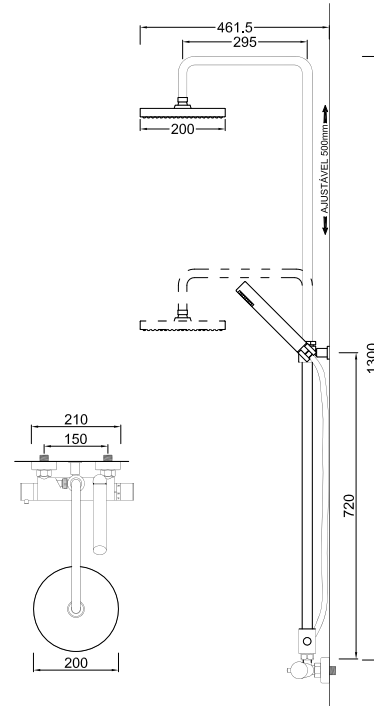

ACESSÓRIOS / ACCESORIOS / ACCESSOIRES

WCHUV001

WCHUV012
(ABS)

WACE078

WACE038 WACE065

WTERMO 005/1

Rampa de Chuveiro Telescópica com Monocomando Termostático
 Rampa de Ducha Extensible con Monomando Termostático
 Colonne de Douche Extensible avec Mitigeur Thermostatique