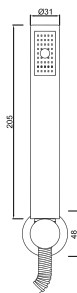

WGIANE 015

Sistema de Duche Embutido 2 Funções
Sistema de Ducha Empotrado con 2 Funciones
Module de Douche 2 Fonctions

ACESSÓRIOS / ACCESORIOS / ACCESSOIRES

WGIANE 015/1

Sistema de Duche Embutido 2 Funções
Sistema de Ducha Empotrado con 2 Funciones
Module de Douche 2 Fonctions

ACESSÓRIOS / ACCESORIOS / ACCESSOIRES

WGIANE 016

Sistema de Duche Embutido 3 Funções
Sistema de Ducha Empotrado con 3 Funciones
Module de Douche 3 Fonctions

ACESSÓRIOS / ACCESORIOS / ACCESSOIRES

WGIANE 016/1

Sistema de Duche Embutido 3 Funções
Sistema de Ducha Empotrado con 3 Funciones
Module de Douche 3 Fonctions

ACESSÓRIOS / ACCESORIOS / ACCESSOIRES