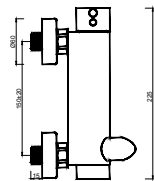

ACESSÓRIOS / ACCESORIOS / ACCESSOIRES