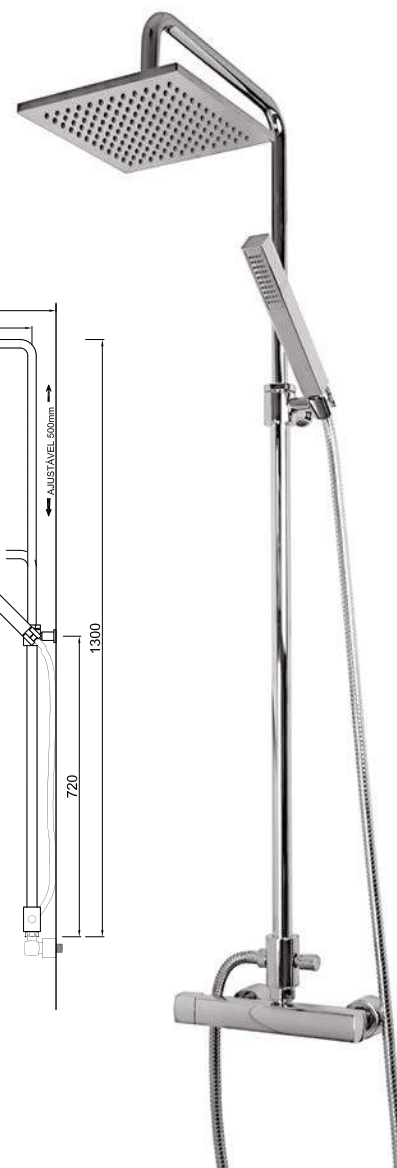

ACESSÓRIOS / ACCESORIOS / ACCESSOIRES