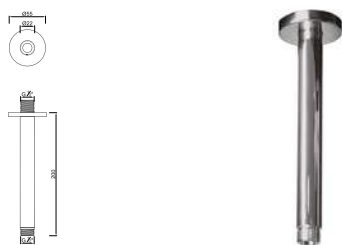

WBRA 001

Braço Chuveiro Superior ao Tecto Redondo 200 mm
Soporte de Ducha al Techo Redondo 200 mm
Bras pour Douche de Tête Ronde, Fixation au Plafond, 200 mm