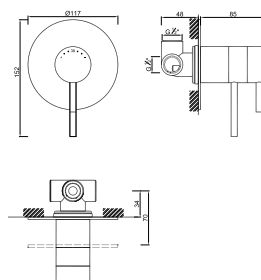

WENJOY 013

Válvula de Embutir Termostática com 1 Saída
Válvula de Empotrar Termostática con 1 Salida
Mitigeur Thermostatique à Encastrée 1 Fonction