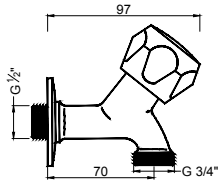

MILO

WMILO 013

Torneira Máquina de Lavar Simples
Grifo para Lavavajillas Simple
Robinet Machine à Laver Simple

WMILO 013T

Torneira Máquina de Lavar Simples
Grifo para Lavavajillas Simple
Robinet Machine à Laver Simple