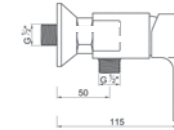

ACESSÓRIOS / ACCESORIOS / ACCESSOIRES