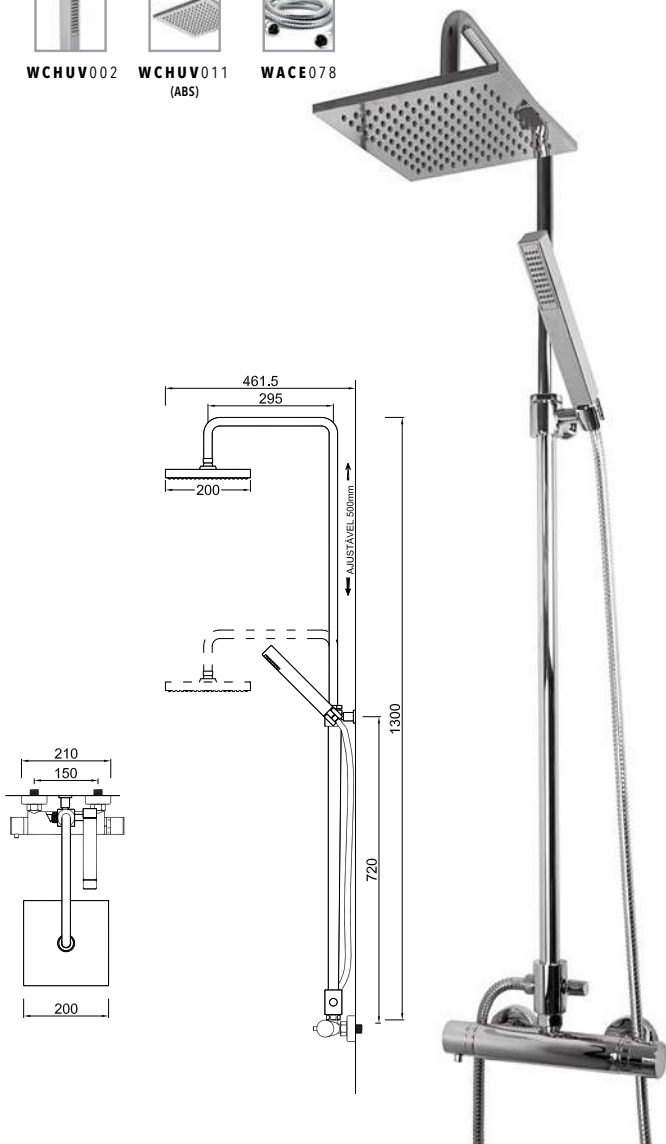

WTERMO 005/1

Rampa de Chuveiro Telescópica com Monocomando Termostático
Rampa de Ducha Extensible con Monomando Termostatico
Colonne de Douche Extensible avec Mitigeur Thermostatique

WTERMO 005/1D

Rampa de Chuveiro Telescópica com Monocomando Termostático e Deslizador
Rampa de Ducha Extensible con Monomando Termostatico y Deslizador
Colonne de Douche Extensible avec Mitigeur Thermostatique et Coulisser

ACESSÓRIOS / ACCESORIOS / ACCESSOIRES