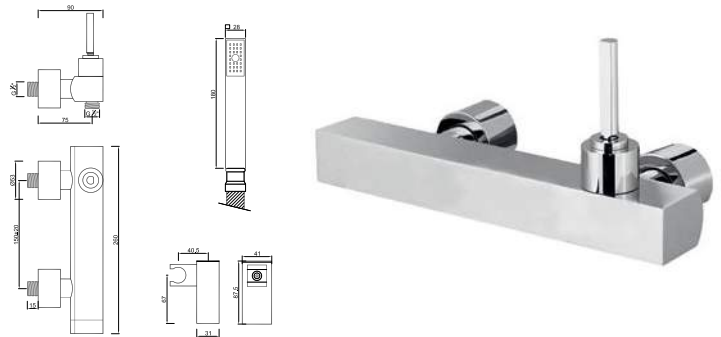

ACESSÓRIOS / ACCESORIOS / ACCESSOIRES