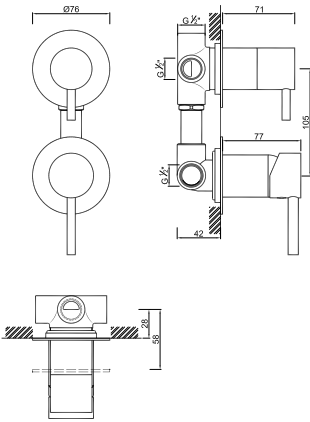

WBIANCHI 008/1

Válvula de Embutir com 2 Saídas
Válvula de Empotrar con 2 Salidas
Mitigeur Mécanique à Encastrée 2 Fonctions

WBIANCHI 009

Válvula de Embutir com 3 Saídas
Válvula de Empotrar con 3 Salidas
Mitigeur Mécanique à Encastrée 3 Fonctions

WBIANCHI 010

Válvula de Embutir com 4 Saídas
Válvula de Empotrar con 4 Salidas
Mitigeur Mécanique à Encastrée 4 Fonctions