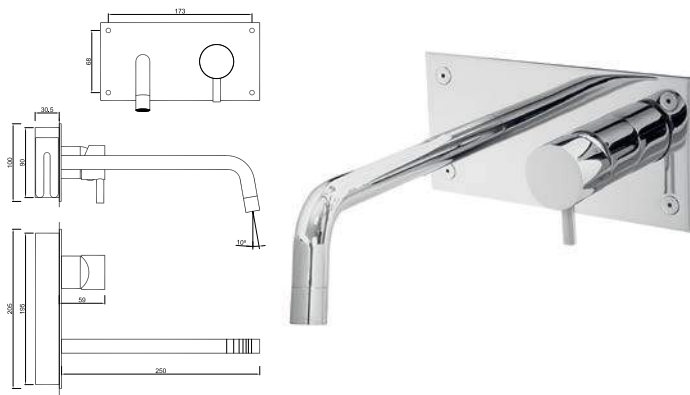

OPÇÕES / OPCIONES / OPTIONS

WGREGO 005/2

Monocomando de Lavatório à Pared sem Acessórios
 Monomando de Lavabo à la Pared sin Accesorios
 Mitigeur Lavabo Encastrée sans Accessoires

WGREGO 001/1

Bica de Lavatório à Pared
 Caño à la Pared
 Bec Mural