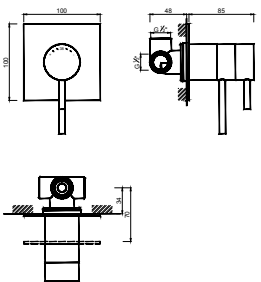

WQUADRA 008

Válvula de Embutir Termostática com 1 Saída
Válvula de Empotrar Termostatica con 1 Salida
Mitigeur Thermostatique à Encastrée 1 Fonction