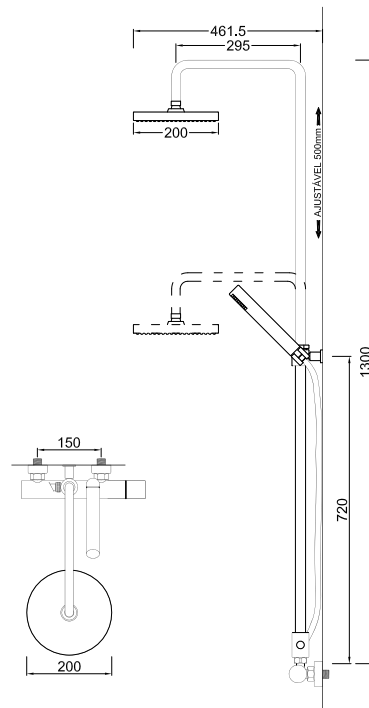

ACESSÓRIOS / ACCESORIOS / ACCESSOIRES

WNINA 011GO