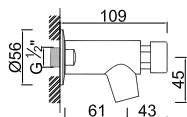

WTEMP 017

Torneira de Parede Temporizada
Grifo à la Pared Temporizado
Robinet Lavabo Temporisé