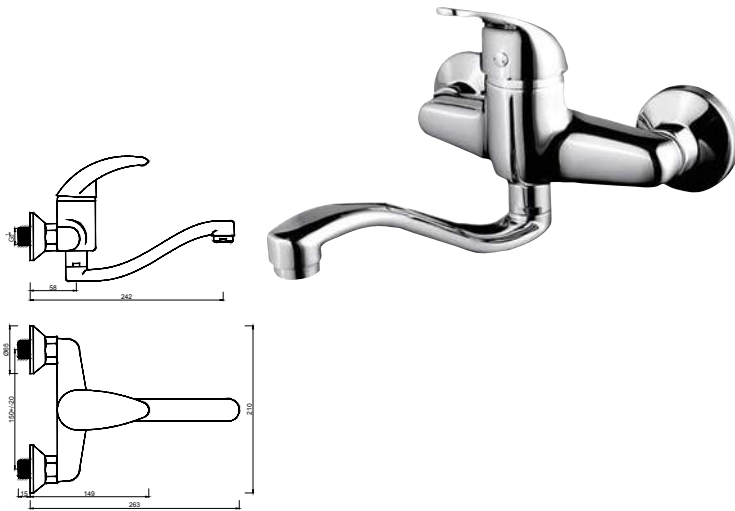

WBASIQ 006

Monocomando de Banca à Parede
Monomando de Cozinha à la Pared
Mitigeur Evier Encastré