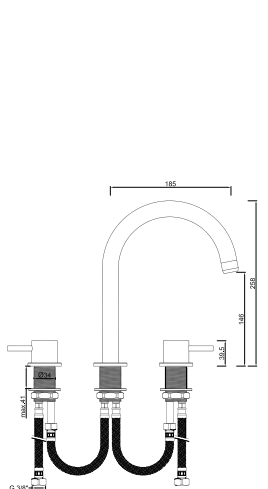

WENJOY 001/3

Misturadora de Lavatório 3 Furos sem Acessórios
Mezcladora 3 Agujeros sin Accesorios
Melangeur Lavabo sans Accessoires