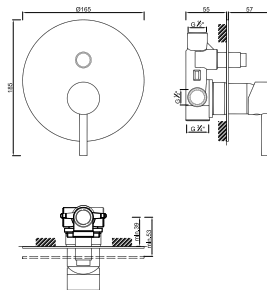

WBIANCHI 008

Válvula de Embutir com 2 Saídas
Válvula de Empotrar con 2 Salidas
Mitigeur Mécanique à Encastrée 2 Fonctions