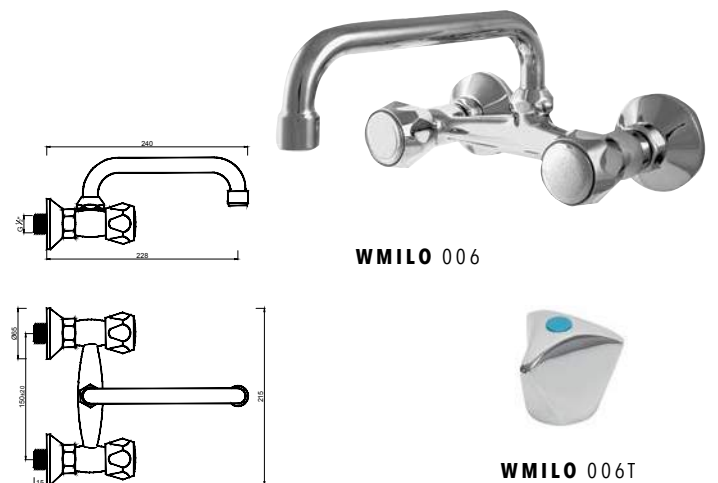

WMILO 006T

Misturadora de Banca à Parede
Mezcladora de Cocina à la Pared
Melangeur Evier Encastré

CORIAN S

CORIAN

CORIAN S

WRAMP 003

Lavatório em Corian Ramp Flat 45
 Lavabo en Corian Ramp Flat 45
 Vasque à Poser en Corian Ramp Flat 45