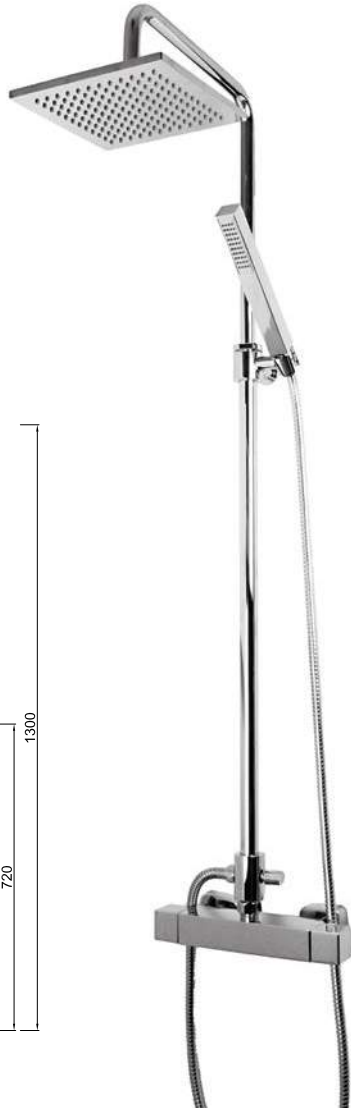

ACESSÓRIOS / ACCESORIOS / ACCESSOIRES

WCHUV002

WCHUV011
(ABS)

WACE078

WRLUX 003/1

Rampa de Banheira Telescópica com Monocomando
 Rampa Extensible con Monomando Baño/Ducha
 Colonne Extensible avec Mitigeur Bain Douche