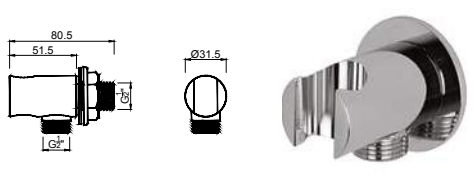

WDUC 001
Suporte de Chuveiro de Mão Lateral com Ligação de Água
Salida de Agua Cuadrada con Soporte Lateral
Coude de Raccordement Mural avec Support Latéral

WDUC 005
Suporte de Chuveiro de Mão Lateral com Ligação de Água
Salida de Agua Redonda con Soporte Lateral
Coude de Raccordement Mural avec Support Latéral

WDUC 009
Shut Off Completo em Latão
Shutt Off Completo en Latón
Shut Off Complet en Laiton

WDUC 002
Suporte de Chuveiro de Mão Frontal com Ligação de Água
Salida de Agua Cuadrada sin Soporte Frontal
Coude de Raccordement Mural avec Support Avant

WDUC 006
Suporte de Chuveiro de Mão Frontal com Ligação de Água
Salida de Agua Redonda con Soporte Frontal
Coude de Raccordement Mural avec Support Avant

WDUC 010
Monocomando de Embutir com Shut Off
Monomando de Empotrar com Shutt Off
Mitigeur à Encastrer avec Shut Off

WDUC 003
Tomada de Água Quadrada
Salida de Agua Cuadrada sin Soporte
Coude de Raccordement Mural sans Support

WDUC 007
Tomada de Água Redonda
Salida de Agua Redonda sin Soporte
Coude de Raccordement Mural sans Support

WDUC 011
Injector Lateral Redondo Anti-Calcário
Injector Lateral Redondo Anti Calcáreo
Jets de Douche Rond Orientable à Encastré

WDUC 004
Suporte de Chuveiro de Mão Quadrado
Soporte de Ducha de Mano Cuadrado
Support Mural Douchette Carré

WDUC 008
Shut Off Completo em ABS
Shutt Off Completo en ABS
Shut Off Complet en ABS

WDUC 008/1
Shut Off Completo em ABS
Shutt Off Completo en ABS
Shut Off Complet en ABS

WDUC 008/2
Shut Off Completo em ABS
Shutt Off Completo en ABS
Shut Off Complet en ABS

WDUC 012
Injector Lateral Redondo
Injector Lateral Redondo
Micro Jets de Douche Rond Orientable à Encastré