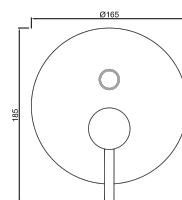

OPÇÕES / OPCIONES / OPTIONS

ACESSÓRIOS / ACCESORIOS / ACCESSOIRES

WCHUV001

WCHUV006
(Latão / Latón / Laiton)

WACE078

WGRECO 016

Sistema de Duche Embutido 3 Funções
 Sistema de Ducha Empotrado con 3 Funciones
 Module de Douche 3 Fonctions