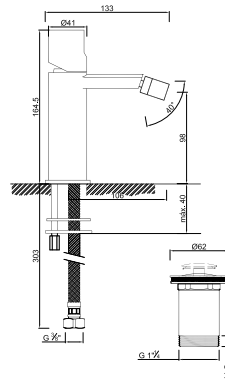

WPERLA 002

Monocomando de Bidé com Acessórios
Monomando de Bidet con Accesorios
Mitigeur Bidet avec Accessoires

WECOPERLA 002

Monocomando de Bidé sem Acessórios
Monomando de Bidet sin Accesorios
Mitigeur Bidet sans Accessoires

WPERLA 005GO

Monocomando de Lavatório à Parede sem Acessórios
Monomando de Lavabo à la Pared sin Accesorios
Mitigeur Lavabo Encastrée sans Accessoires