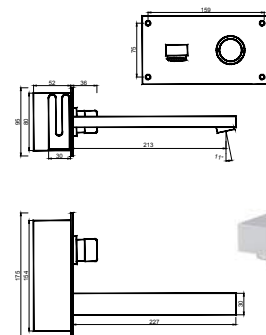

WTEMP 009

Torneira de Lavatório Temporizada Embutida
Grifo de Lavabo Temporizado de Empotrar
Robinet Lavabo Temporisé à Encastrer