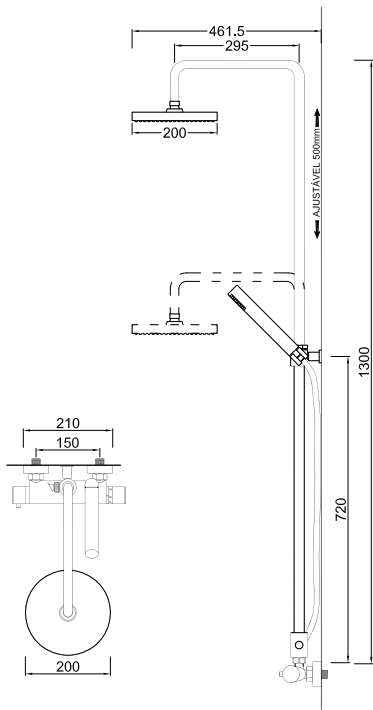

ACESSÓRIOS / ACCESORIOS / ACCESSOIRES

WCHUV001

WCHUV012 (ABS)

WACE078

WTERMO 005/1

Rampa de Chuveiro Telescópica com Monocomando Termostático
 Rampa de Ducha Extensible con Monomando Termostatico
 Colonne de Douche Extensible avec Mitigeur Thermostatique