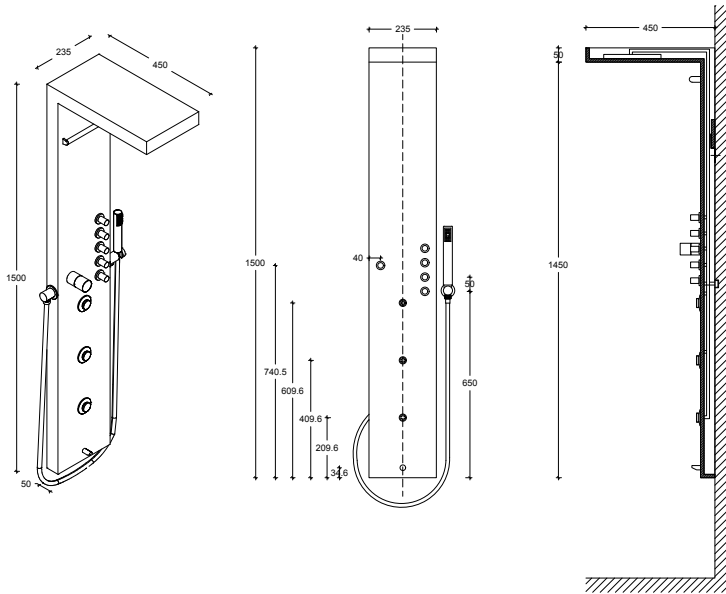

WELLA 004

Coluna de Duche Corian 5 Funções
Columna de Ducha en Corian 5 Funciones
Colonne de Douche en Corian 5 Fonctions

ACESSÓRIOS / ACCESORIOS / ACCESSOIRES