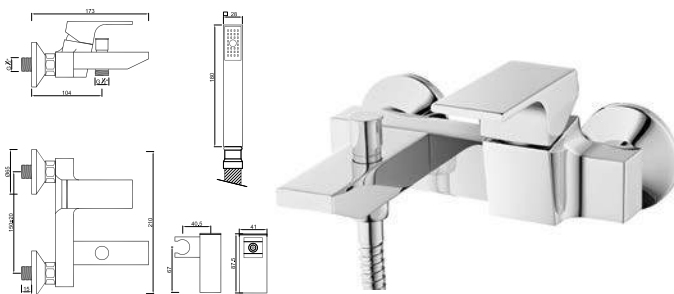

ACESSÓRIOS / ACCESORIOS / ACCESSOIRES

WCHUV002 WACE016 WACE078