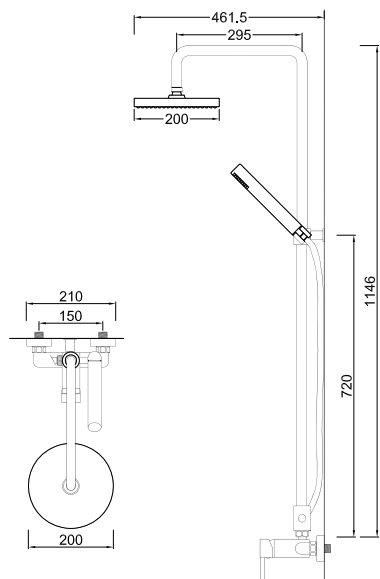

WENZO 020

Rampa de Chuveiro com Monocomando
Rampa de Ducha con Monomando
Colonne de Douche avec Mitigeur

WACE044

ACESSÓRIOS / ACCESORIOS / ACCESSOIRES

WCHUV001

WCHUV012
(ABS)

WACE078