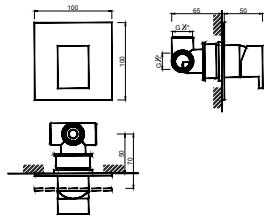

WCHUV002

WACE016

WACE078

WKIARA 007

Válvula de Embutir com 2 Saídas
 Válvula de Empotrar con 2 Salidas
 Mitigeur Mécanique à Encastrée 2 Fonctions

WKIARA 006

Válvula de Embutir com 1 Saída
 Válvula de Empotrar con 1 Salida
 Mitigeur Mécanique à Encastrée 1 Fonction