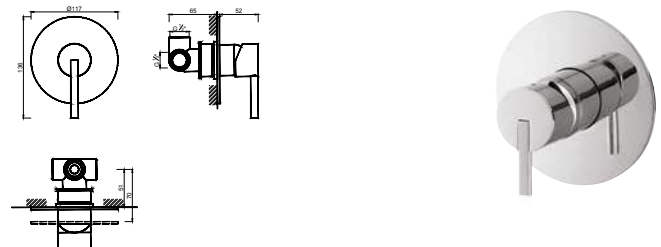

WGIANE 007

Válvula de Embutir com 1 Saída
Válvula de Empotrar con 1 Salida
Mitigeur Mécanique à Encastrée 1 Fonction