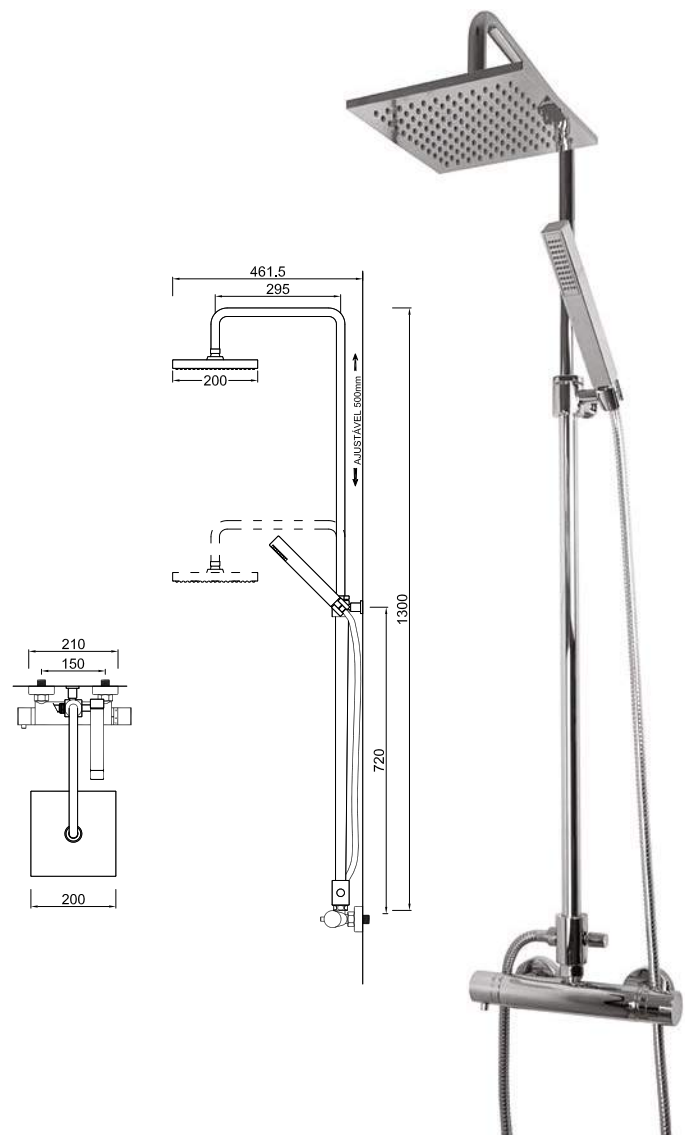

ACESSÓRIOS / ACCESORIOS / ACCESSOIRES

WCHUV002

WCHUV011
(ABS)

WACE078

PERLA

WTERMO 006

Rampa de Chuveiro com Monocomando Termostático
 Rampa de Ducha con Monomando Termostatico
 Colonne de Douche avec Mitigeur Thermostatique