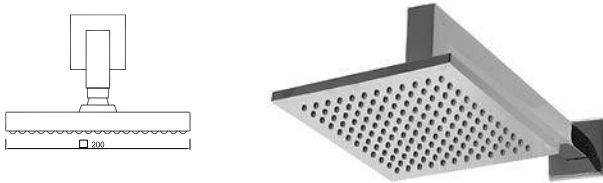

WKIARA 010

Sistema de Duche Embutido 2 Funções
Sistema de Ducha Empotrado con 2 Funciones
Module de Douche 2 Fonctions

ACESSÓRIOS / ACCESORIOS / ACCESSOIRES

WKIARA 010/1

Sistema de Duche Embutido 2 Funções
Sistema de Ducha Empotrado con 2 Funciones
Module de Douche 2 Fonctions

ACESSÓRIOS / ACCESORIOS / ACCESSOIRES

WKIARA 011

Sistema de Duche Embutido 3 Funções
Sistema de Ducha Empotrado con 3 Funciones
Module de Douche 3 Fonctions

ACESSÓRIOS / ACCESORIOS / ACCESSOIRES

WKIARA 011/1

Sistema de Duche Embutido 3 Funções
Sistema de Ducha Empotrado con 3 Funciones
Module de Douche 3 Fonctions

ACESSÓRIOS / ACCESORIOS / ACCESSOIRES