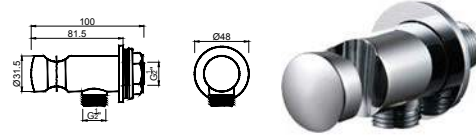

WDUC 001
Suporte de Chuveiro de Mão Lateral com Ligação de Água
Salida de Agua Cuadrada con Soporte Lateral
Coude de Raccordement Mural avec Support Latéral

WDUC 005
Suporte de Chuveiro de Mão Lateral com Ligação de Água
Salida de Agua Redonda con Soporte Lateral
Coude de Raccordement Mural avec Support Latéral

WDUC 009
Shut Off Completo em Latão
Shutt Off Completo en Latón
Shut Off Complet en Laiton

WDUC 002
Suporte de Chuveiro de Mão Frontal com Ligação de Água
Salida de Agua Cuadrada sin Soporte Frontal
Coude de Raccordement Mural avec Support Avant

WDUC 006
Suporte de Chuveiro de Mão Frontal com Ligação de Água
Salida de Agua Redonda con Soporte Frontal
Coude de Raccordement Mural avec Support Avant

WDUC 010
Monocomando de Embutir com Shut Off
Monomando de Empotrar com Shutt Off
Mitigeur à Encastrer avec Shut Off

WDUC 003
Tomada de Água Quadrada
Salida de Agua Cuadrada sin Soporte
Coude de Raccordement Mural sans Support

WDUC 007
Tomada de Água Redonda
Salida de Agua Redonda sin Soporte
Coude de Raccordement Mural sans Support

WDUC 011
Injector Lateral Redondo Anti-Calcário
Injector Lateral Redondo Anti Calcáreo
Jets de Douche Rond Orientable à Encastré

WDUC 004
Suporte de Chuveiro de Mão Quadrado
Soporte de Ducha de Mano Cuadrado
Support Mural Douchette Carré

WDUC 008
Shut Off Completo em ABS
Shutt Off Completo en ABS
Shut Off Complet en ABS

WDUC 008/1
Shut Off Completo em ABS
Shutt Off Completo en ABS
Shut Off Complet en ABS

WDUC 008/2
Shut Off Completo em ABS
Shutt Off Completo en ABS
Shut Off Complet en ABS

WDUC 012
Injector Lateral Redondo
Injector Lateral Redondo
Micro Jets de Douche Rond Orientable à Encastré