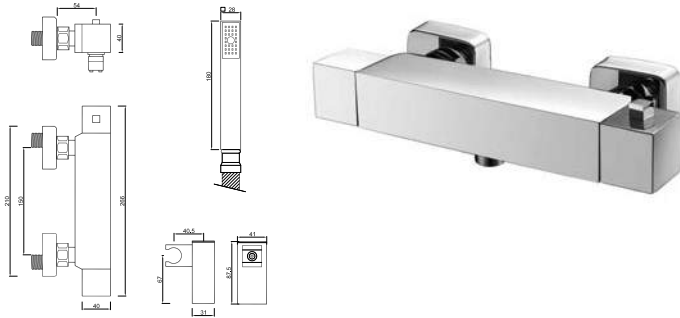

WCHUV002

WACE016

WACE078

WKIARA 007

Válvula de Embutir com 2 Saídas
 Válvula de Empotrar con 2 Salidas
 Mitigeur Mécanique à Encastrée 2 Fonctions

WKIARA 006

Válvula de Embutir com 1 Saída
 Válvula de Empotrar con 1 Salida
 Mitigeur Mécanique à Encastrée 1 Fonction