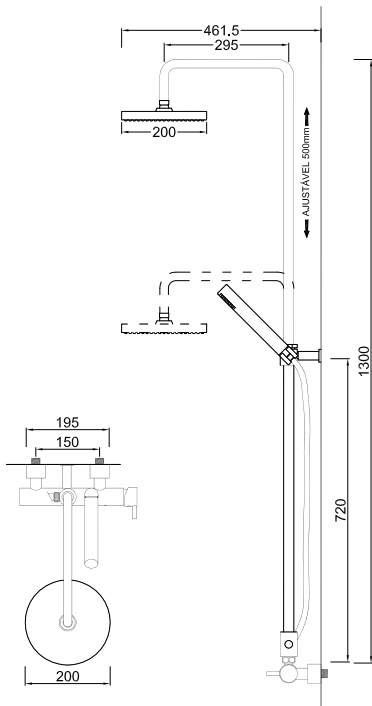

WGRES 025

Rampa de Chuveiro Telescópica com Monocomando
Rampa de Ducha Extensible con Monomando
Colonne de Douche Extensible avec Mitigeur

WGRES 025D

Rampa de Chuveiro Telescópica com Monocomando e Deslizador
Rampa de Ducha Extensible con Monomando y Deslizador
Colonne de Douche Extensible avec Mitigeur et Coulisseur

ACESSÓRIOS / ACCESORIOS / ACCESSOIRES

WACE043