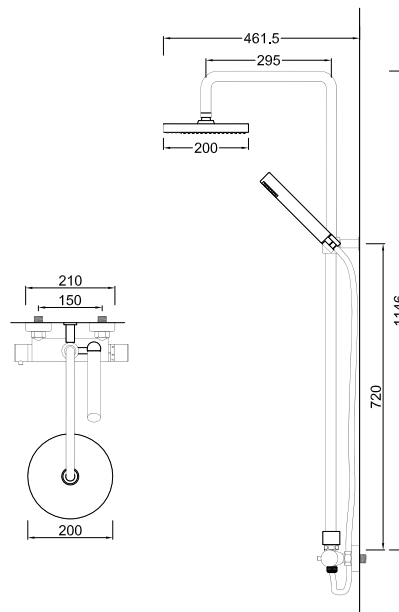

WACE078

WENZO 021

Rampa de Chuveiro com Monocomando
 Rampa de Ducha con Monomando
 Colonne de Douche avec Mitigeur

WACE043 WACE133

ACESSÓRIOS / ACCESORIOS / ACCESSOIRES

WCHUV001

WCHUV012
(ABS)

WACE078