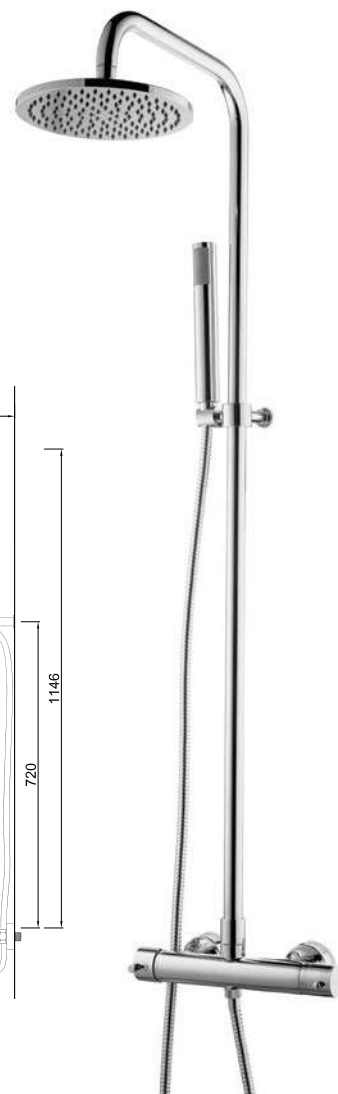

WACE078

WENZO 021

Rampa de Chuveiro com Monocomando
 Rampa de Ducha con Monomando
 Colonne de Douche avec Mitigeur

WACE043 WACE133

ACESSÓRIOS / ACCESORIOS / ACCESSOIRES

WCHUV001

WCHUV012
(ABS)

WACE078