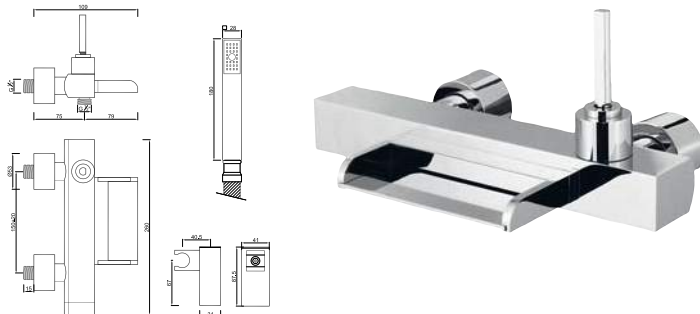

ACESSÓRIOS / ACCESORIOS / ACCESSOIRES