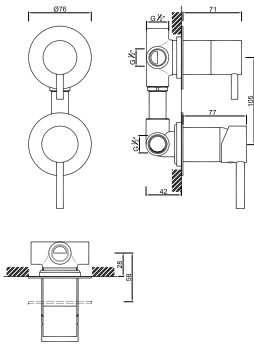

RIZZO

WRIZZO 008/1

Válvula de Embutir com 2 Saídas
Válvula de Empotrar con 2 Salidas
Mitigeur Mécanique à Encastrée 2 Fonctions

WRIZZO 008/2

Válvula de Embutir com 2 Saídas e Chuveiro de Mão
Válvula de Empotrar con 2 Salidas y Ducha de Mano
Mitigeur Mécanique à Encastrée 2 Fonctions et Douchette de Main

WRIZZO 009

Válvula de Embutir com 3 Saídas
Válvula de Empotrar con 3 Salidas
Mitigeur Mécanique à Encastrée 3 Fonctions

WRIZZO 010

Válvula de Embutir com 4 Saídas
Válvula de Empotrar con 4 Salidas
Mitigeur Mécanique à Encastrée 4 Fonctions