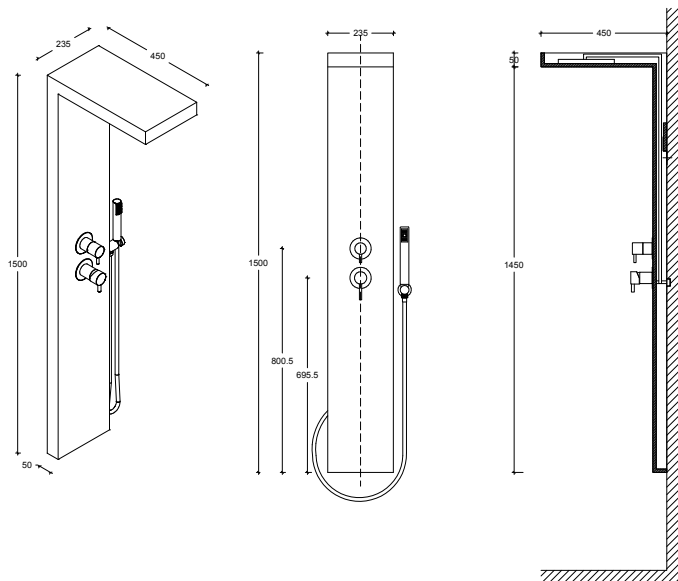

ACESSÓRIOS / ACCESORIOS / ACCESSOIRES

WCHUV001

WCHUV012
(ABS)

WACE078

WELLA 004

Coluna de Duche Corian 5 Funções
 Columna de Ducha en Corian 5 Funciones
 Colonne de Douche en Corian 5 Fonctions

ACESSÓRIOS / ACCESORIOS / ACCESSOIRES