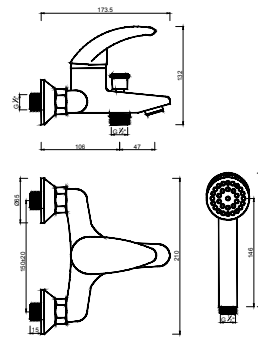

ACESSÓRIOS / ACCESORIOS / ACCESSOIRES