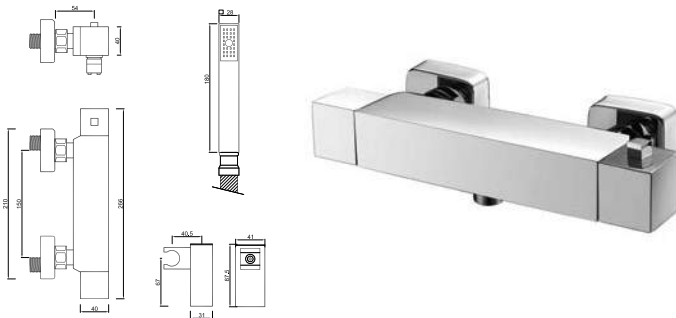

ACESSÓRIOS / ACCESORIOS / ACCESSOIRES

WCHUV002

WACE016

WACE078