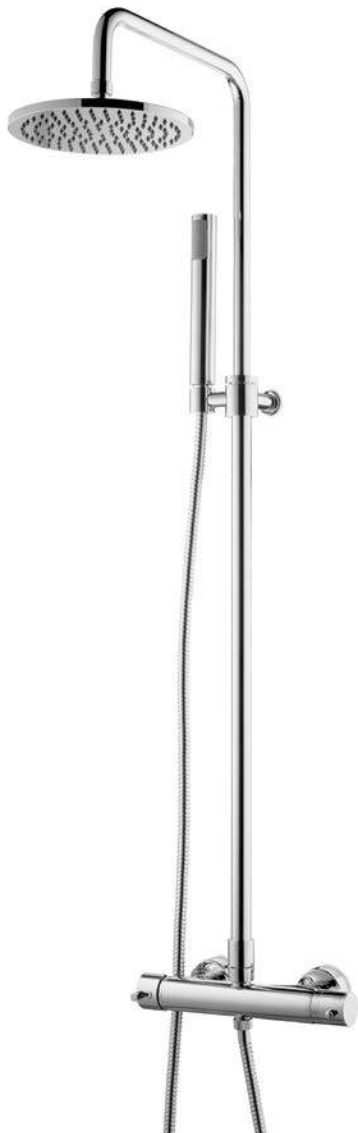

ACESSÓRIOS / ACCESORIOS / ACCESSOIRES

WCHUV001

WCHUV012
(ABS)

WACE078

WENZO 003/1

Rampa de Banheira Telescópica com Monocomando
 Rampa Extensible con Monomando Baño/Ducha
 Colonne Extensible avec Mitigeur Bain Douche