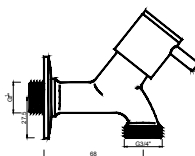

WMILO 017

Torneira Máquina de Lavar Simples
Grifo para Lavavajillas Simple
Robinet Machine à Laver Simple

WACE065