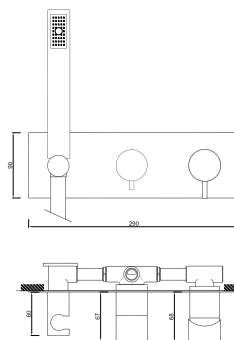

ACESSÓRIOS / ACCESORIOS / ACCESSOIRES

WCHUV001

WACE078