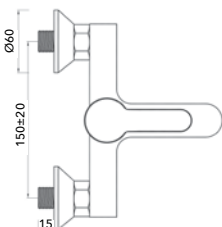

ACESSÓRIOS / ACCESORIOS / ACCESSOIRES