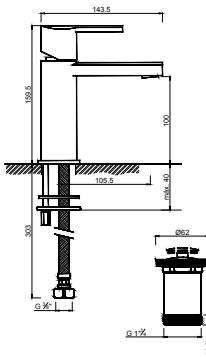

WECOPERLA 001GO

Monocomando de Lavatório sem Acessórios
Monomando de Lavabo sin Accesorios
Mitigeur Lavabo sans Accessoires