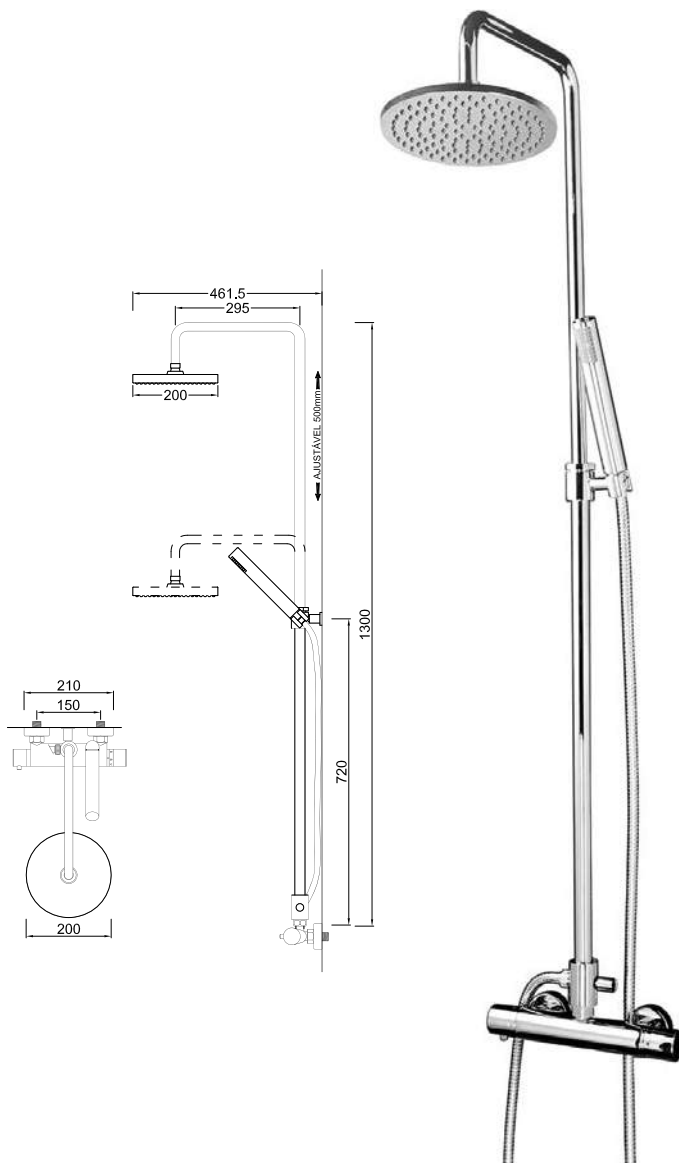

ACESSÓRIOS / ACCESORIOS / ACCESSOIRES

WCHUV002

WCHUV011
(ABS)

WACE078

PERLA

WTERMO 006

Rampa de Chuveiro com Monocomando Termostático
 Rampa de Ducha con Monomando Termostatico
 Colonne de Douche avec Mitigeur Thermostatique