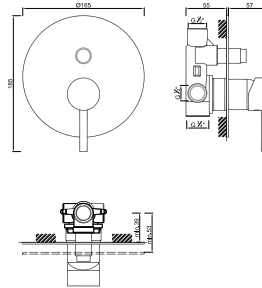

WDART 006

Válvula de Embutir com 2 Saídas
Válvula de Empotrar con 2 Salidas
Mitigeur Mécanique à Encastrée 2 Fonctions

WACE043