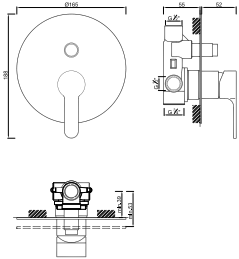

WACE043

WMITZI 007/1G0

Válvula de Embutir com 2 Saídas e Chuveiro de Mão
Válvula de Empotrar con 2 Salidas y Ducha de Mano
Mitigeur Mécanique à Encastrée 2 Fonctions et Douchette de Main

ACESSÓRIOS / ACCESORIOS / ACCESSOIRES