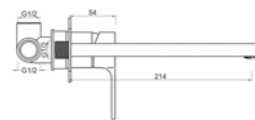

WMITZI 005

Monocomando de Lavatório à Parede sem Acessórios
Monomando de Lavabo à la Pared sin Accesorios
Mitigeur Lavabo Encastrée sans Accessoires