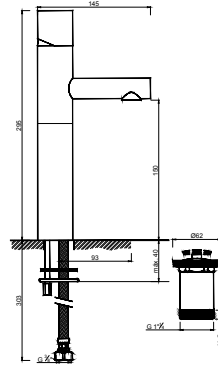

WCA1 001/2

Monocomando de Lavatório Cano Alto com Acessórios
 Monomando de Lavabo Caño Alto con Accesorios
 Mitigeur Lavabo Bec Haut avec Accessoires

WECOCA1 001/2

Monocomando de Lavatório Cano Alto sem Acessórios
 Monomando de Lavabo Caño Alto sin Accesorios
 Mitigeur Lavabo Bec Haut sans Accessoires