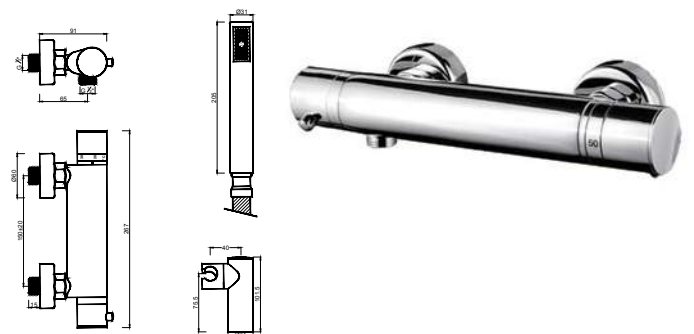

ACESSÓRIOS / ACCESORIOS / ACCESSOIRES

GRES

CONFORT

WGRES 012

Válvula de Embutir com 1 Saída
Válvula de Empotrar con 1 Salida
Mitigeur Mécanique à Encastrée 1 Fonction

WGRES 016

Válvula de Embutir com 2 Saídas
Válvula de Empotrar con 2 Salidas
Mitigeur Mécanique à Encastrée 2 Fonctions