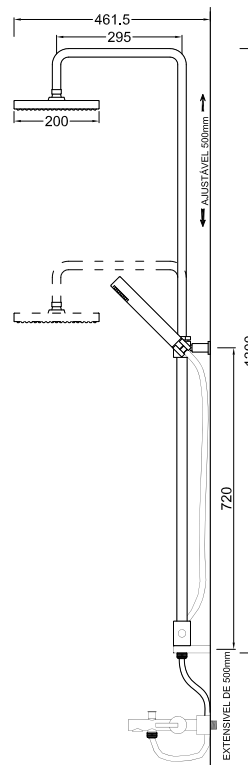

ACESSÓRIOS / ACCESORIOS / ACCESSOIRES

WCHUV001

WCHUV012
(ABS)

WACE078