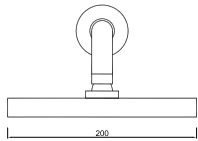

WCHUV012
(ABS)

WGRECO 014/1

Sistema de Duche Embutido 1 Função
 Sistema de Ducha Empotrado con 1 Función
 Module de Douche 1 Fonction

OPÇÕES / OPCIONES / OPTIONS

ACESSÓRIOS / ACCESORIOS / ACCESSOIRES

WCHUV006
(Latão / Latón / Laiton)