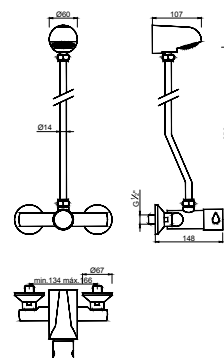

WTEMP 016

Misturadora Base Chuveiro Temporizada
Mezcladora de Ducha Temporizada
Colonne Douche avec Melangeur Temporisé