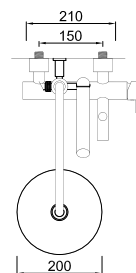

WACE043

ACESSÓRIOS / ACCESORIOS / ACCESSOIRES

WCHUV001

WCHUV012
(ABS)

WACE078

GIANE

WTERMO 003/1

Rampa de Banheira Telescópica com Monocomando Termostático
 Rampa de Baño/Ducha Extensible con Monomando Termostático
 Colonne de Bain Douche Extensible avec Mitigeur Thermostatique