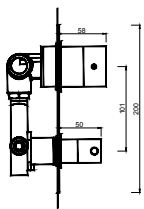

WACE043

WPERLA 006GO
 Válvula de Embutir com 2 Saídas
 Válvula de Empotrar con 2 Salidas
 Mitigeur Mécanique à Encastrée 2 Fonctions

WACE043

WPERLA 006

WPERLA 006GO

WPERLA 007
 Válvula de Embutir Termostática com 2 Saídas
 Válvula de Empotrar Termostática con 2 Salidas
 Mitigeur Thermostatique à Encastrée 2 Fonctions