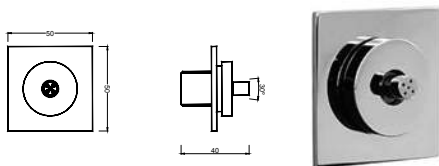

WDUC 014

Injector Lateral Quadrado
Inyector Lateral Cuadrado
Micro Jets de Douche Carré Orientable à Encastré