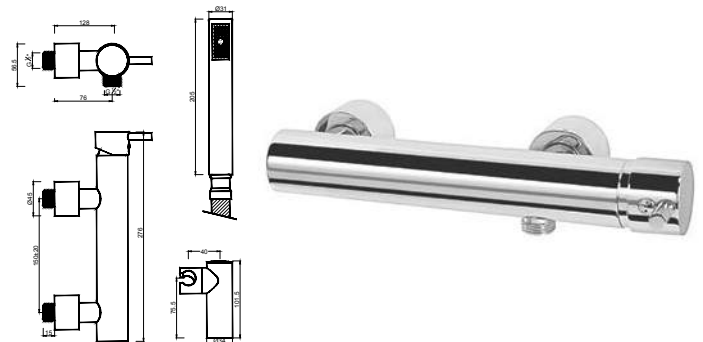

ACESSÓRIOS / ACCESORIOS / ACCESSOIRES