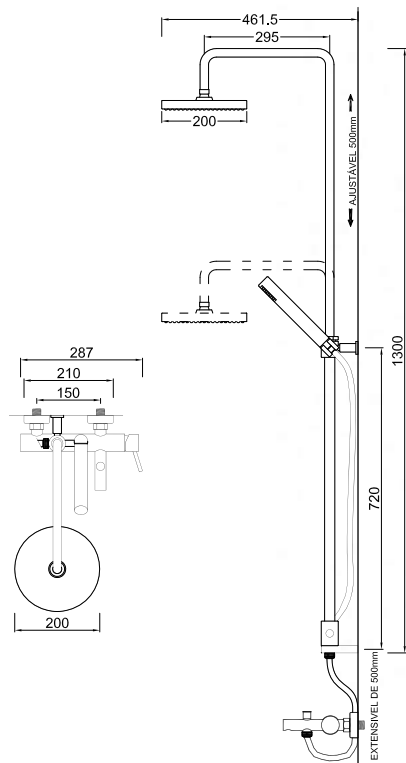

WGRES 003/1

Rampa de Banheira Telescópica com Monocomando
Rampa Extensible con Monomando Baño/Ducha
Colonne Extensible avec Mitigeur Bain Douche

ACESSÓRIOS / ACCESORIOS / ACCESSOIRES