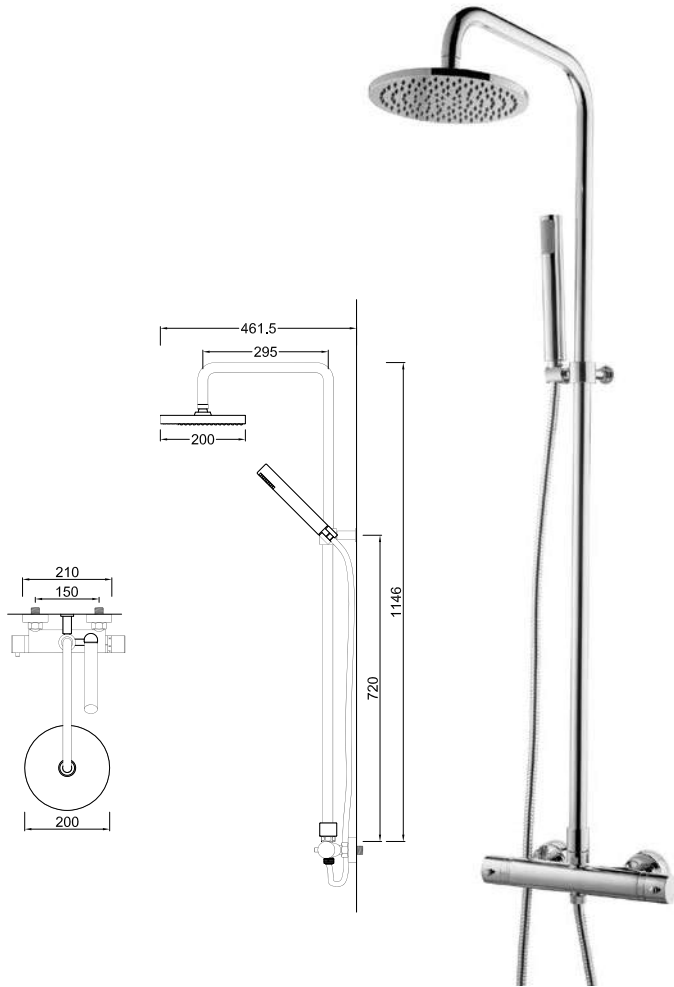

ACESSÓRIOS / ACCESORIOS / ACCESSOIRES

WCHUV001

WCHUV012
(ABS)

WACE078

WTERMO 006/1

Rampa de Chuveiro Telescópica com Monocomando Termostático
 Rampa de Ducha Extensible con Monomando Termostatico
 Colonne de Douche Extensible avec Mitigeur Thermostatique