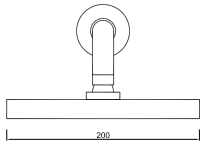

WCHUV012
(ABS)

WENZO 013/1

Sistema de Duche Embutido 1 Função
 Sistema de Ducha Empotrado con 1 Función
 Module de Douche 1 Fonction

ACESSÓRIOS / ACCESORIOS / ACCESSOIRES

WCHUV006
(Latão / Latón / Laiton)