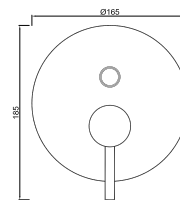

ACESSÓRIOS / ACCESORIOS / ACCESSOIRES

WCHUV001

WCHUV006
(Latão / Latón / Laiton)

WACE078

WGRES 021

Sistema de Duche Embutido 3 Funções
 Sistema de Ducha Empotrado con 3 Funciones
 Module de Douche 3 Fonctions