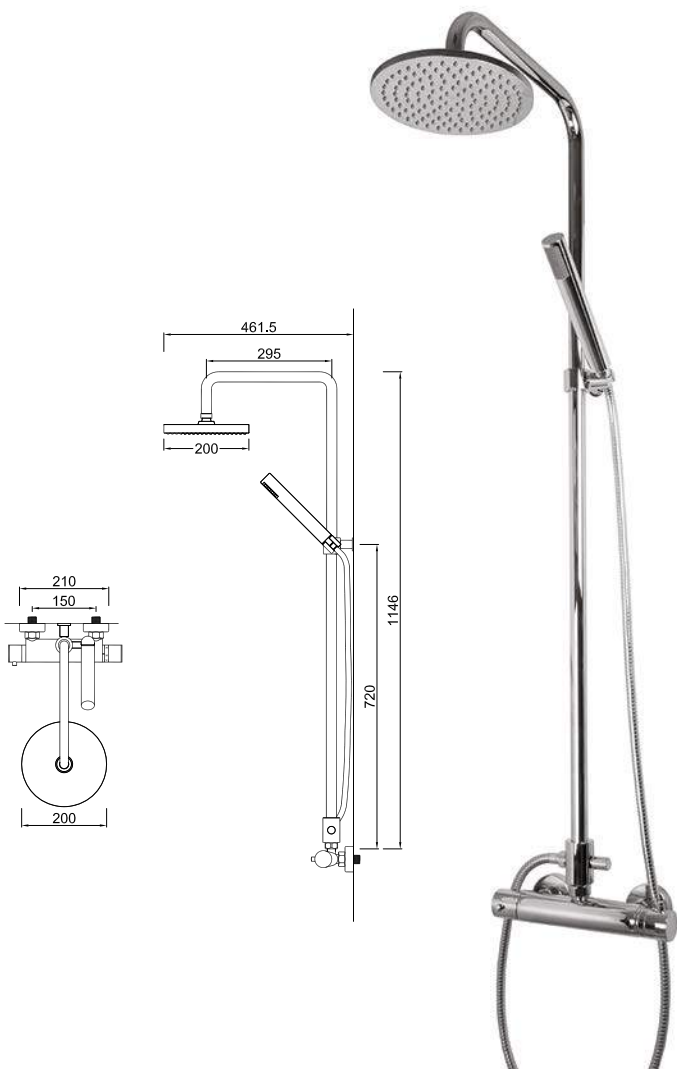

ACESSÓRIOS / ACCESORIOS / ACCESSOIRES

WCHUV001

WCHUV012
(ABS)

WACE078

WNINA 003/1

Rampa de Banheira Telescópica com Monocomando
 Rampa Extensible con Monomando Baño/Ducha
 Colonne Extensible avec Mitigeur Bain Douche