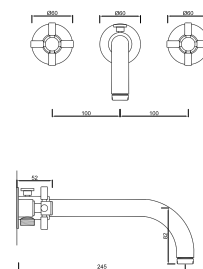

ACESSÓRIOS / ACCESORIOS / ACCESSOIRES

WCHUV001

WACE014

WACE078