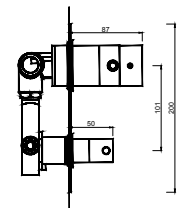

WACE050

WPERLA 007GO
 Válvula de Embutir Termostática com 2 Saídas
 Válvula de Empotrar Termostática con 2 Salidas
 Mitigeur Thermostatique à Encastrée 2 Fonctions

WACE050

WPERLA 007

WPERLA 007GO

WPERLA 008
 Válvula de Embutir com 4 Saídas
 Válvula de Empotrar con 4 Salidas
 Mitigeur à Encastrée 4 Fonctions