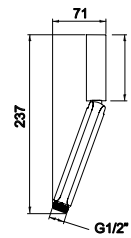

WCHUV 001/5

Chuveiro de Mão 2 Funções ABS
Ducha de Mano 2 Funciones en ABS
Douchette de Main 2 Fontions en ABS