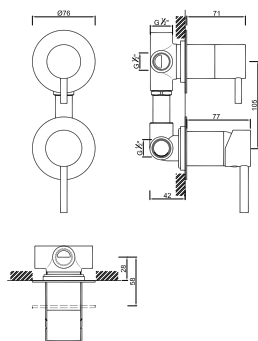

WGRES 008

Válvula de Embutir com 4 Saídas
Válvula de Empotrar con 4 Salidas
Mitigeur Mécanique à Encastrée 4 Fonctions