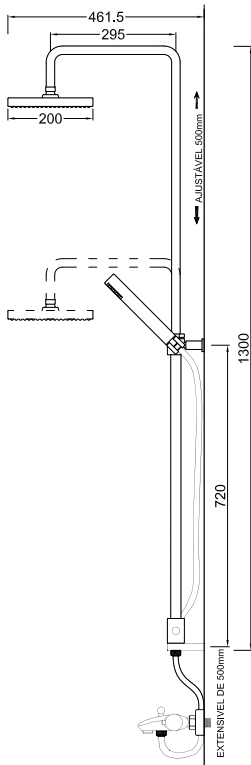

ACESSÓRIOS / ACCESORIOS / ACCESSOIRES

WCHUV001

WCHUV012
(ABS)

WACE078

WGIANE 014

Sistema de Duche Embutido 1 Função
 Sistema de Ducha Empotrado con 1 Función
 Module de Douche 1 Fonction

ACESSÓRIOS / ACCESORIOS / ACCESSOIRES