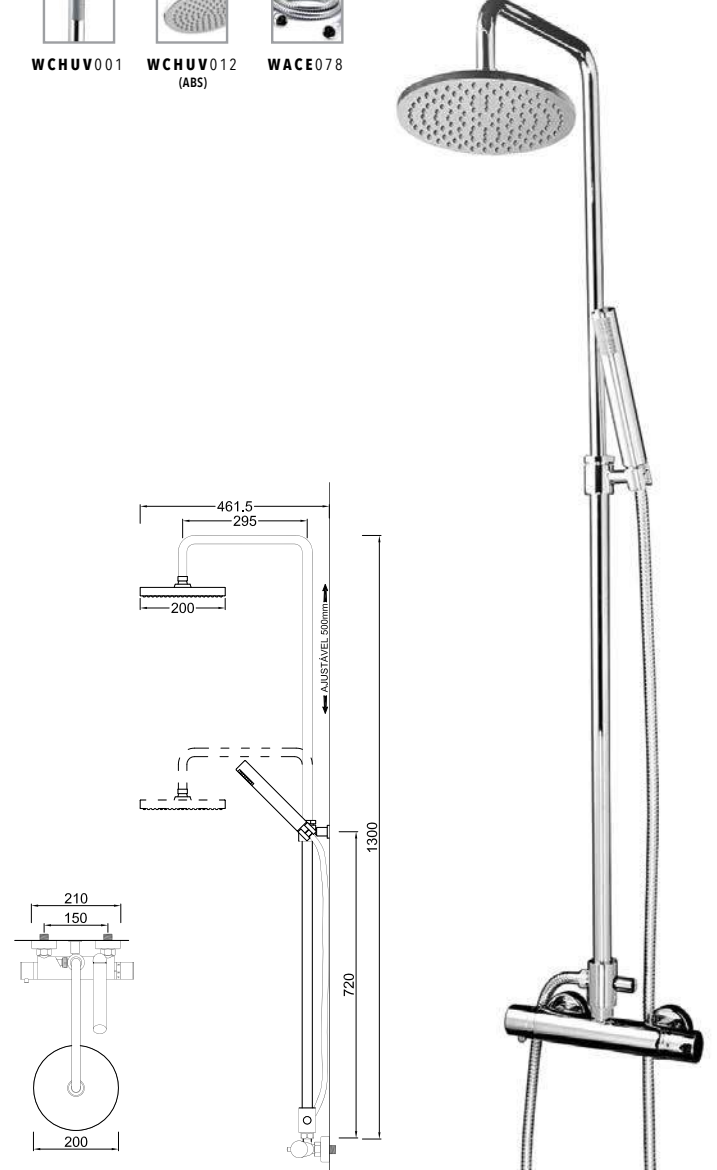

ACESSÓRIOS / ACCESORIOS / ACCESSOIRES

WCHUV001

WCHUV012
(ABS)

WACE078

WACE038 WACE065

WTERMO 005/1

Rampa de Chuveiro Telescópica com Monocomando Termostático
 Rampa de Ducha Extensible con Monomando Termostático
 Colonne de Douche Extensible avec Mitigeur Thermostatique