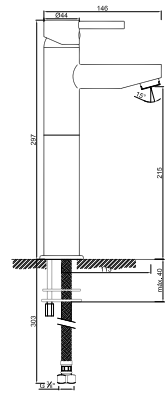

WBIANCHI 001/2C2

Monocomando de Lavatório Due Cano Alto sem Acessórios
Monomando de Lavabo Due Caño Alto sin Accesorios
Mitigeur Lavabo Due Bec Haut sans Accessoires