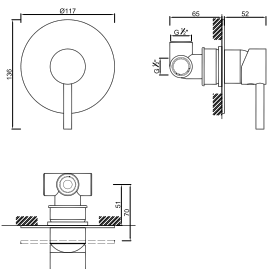

ACESSÓRIOS / ACCESORIOS / ACCESSOIRES

WENJOY 009

Válvula de Embutir com 1 Saída
Válvula de Empotrar con 1 Salida
Mitigeur Mécanique à Encastrée 1 Fonction

WENJOY 010

Válvula de Embutir com 2 Saídas
Válvula de Empotrar con 2 Salidas
Mitigeur Mécanique à Encastrée 2 Fonctions