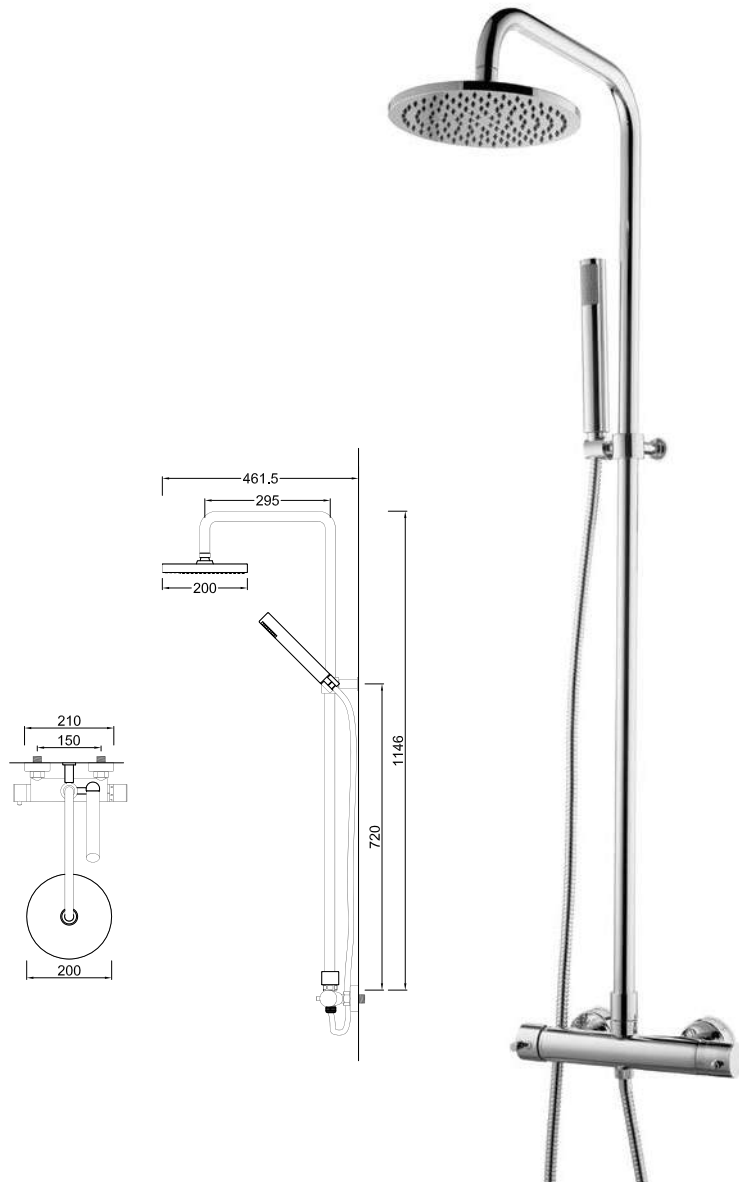

BIANCHI

WENZO 021

Rampa de Chuveiro com Monocomando
Rampa de Ducha con Monomando
Colonne de Douche avec Mitigeur

ACESSÓRIOS / ACCESORIOS / ACCESSOIRES

WCHUV001

WCHUV012
(ABS)

WACE078