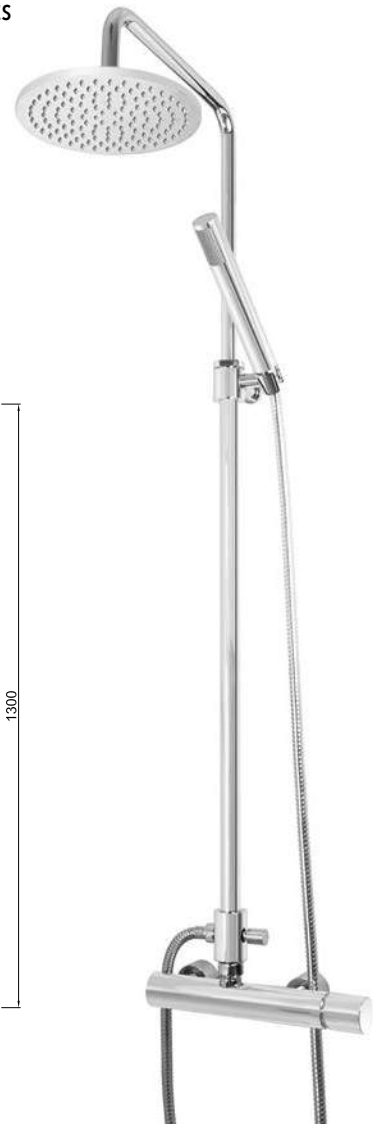

ACESSÓRIOS / ACCESORIOS / ACCESSOIRES

WNINA 011GO