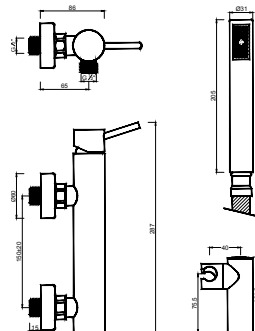

ACESSÓRIOS / ACCESORIOS / ACCESSOIRES

WENJOY 009

Válvula de Embutir com 1 Saída
Válvula de Empotrar con 1 Salida
Mitigeur Mécanique à Encastrée 1 Fonction

WENJOY 010

Válvula de Embutir com 2 Saídas
Válvula de Empotrar con 2 Salidas
Mitigeur Mécanique à Encastrée 2 Fonctions