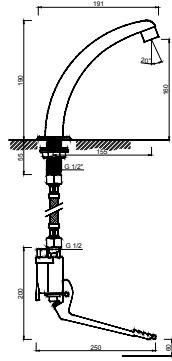

WTEMP 014/2

Torneira com Activação por Pedal Vertical
Grifo con Activación por Pedal Vertical
Robinete avec Activation pour Pédale Vertical