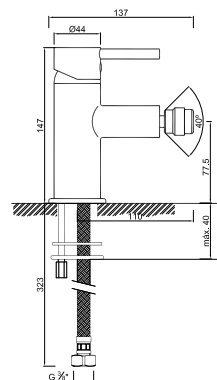

WBIANCHI 002/C2

Monocomando de Bidé Due sem Acessórios
Monomando de Bidet Due sin Accesorios
Mitigeur Bidet Due sans Accessoires