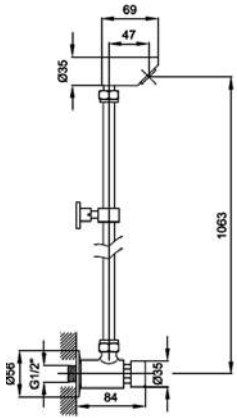

WTEMP 018

Torneira de Base de Chuveiro Temporizada
Grifo de Ducha Temporizada
Colonne Douche avec Robinet Temporisé