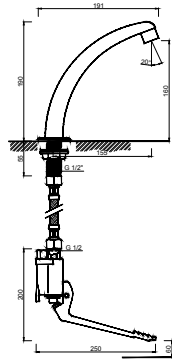

WTEMP 015/2

Misturadora com Activação por Pedal Vertical
Mezcladora con Activación por Pedal Vertical
Melangeur avec Activation pour Pédale Vertical