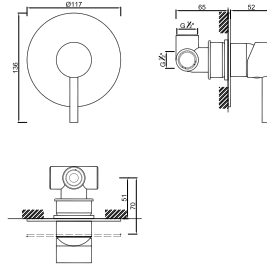

WBIANCHI 007

Válvula de Embutir com 1 Saída
Válvula de Empotrar con 1 Salida
Mitigeur Mécanique à Encastrée 1 Fonction