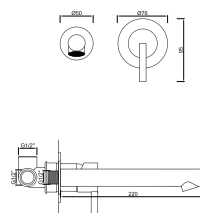

WGIANE 005/1

Monocomando de Lavatório à Parede sem Acessórios
Monomando de Lavabo à la Pared sin Accesorios
Mitigeur Lavabo Encastrée sans Accessoires