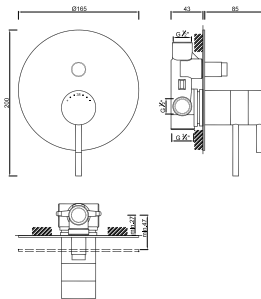

OPÇÕES / OPCIONES / OPTIONS

WGREGO 011

Válvula de Embutir Termostática com 2 Saídas
Válvula de Empotrar Termostatica con 2 Salidas
Mitigeur Thermostatique à Encastrée 2 Fonctions

OPÇÕES / OPCIONES / OPTIONS