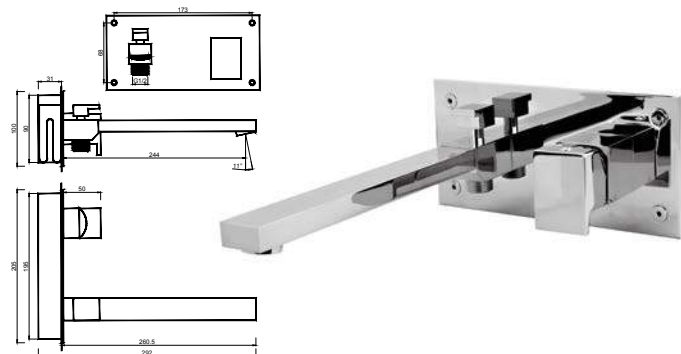

WCHUV002

WACE016

WACE078

WAQUA 004

Bica de Embutir Cascata
 Caño de Empotrar Cascata
 Bec Encastrée Cascade

WBELLA 004

Monocomando de Base de Chuveiro com Acessórios
 Monomando de Ducha con Accesorios
 Mitigeur Douche avec Accessoires