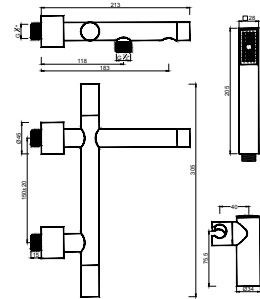

ACESSÓRIOS / ACCESORIOS / ACCESSOIRES