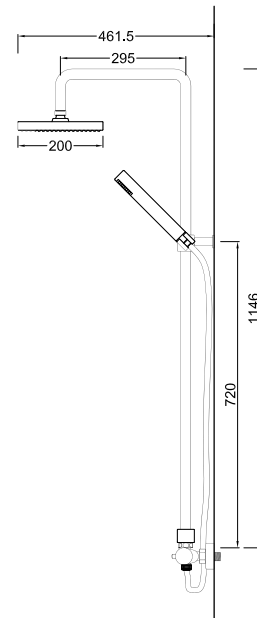

ACESSÓRIOS / ACCESORIOS / ACCESSOIRES

WCHUV001 WCHUV012 (ABS) WACE078