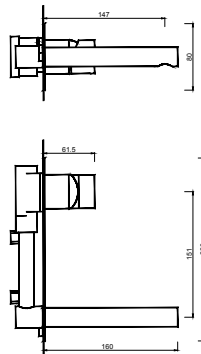

WCA1 008

Monocomando de Lavatório à Parede sem Acessórios
Monomando de Lavabo à la Pared sin Accesorios
Mitigeur Lavabo Encastrée sans Accessoires