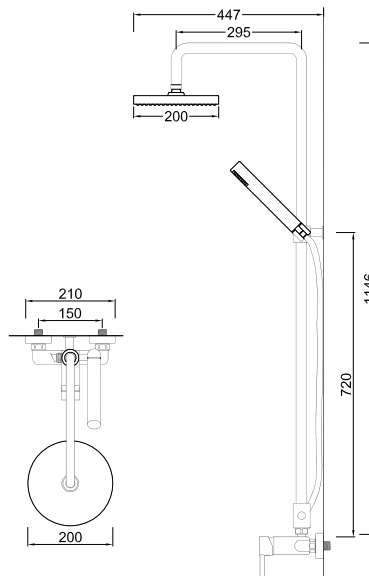

WCHUV001 **WCHUV012** **WACE078**
 (ABS)

WENJOY 004/2

Rampa de Chuveiro com Monocomando
 Rampa de Ducha con Monomando
 Colonne de Douche avec Mitigeur

ACESSÓRIOS / ACCESORIOS / ACCESSOIRES

WCHUV001 **WCHUV012** **WACE078**
 (ABS)