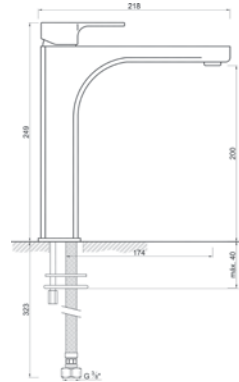

MITZI

WMITZI 001

Monocomando de Lavatório sem Acessórios
Monomando de Lavabo sin Accesorios
Mitigeur Lavabo sans Accessoires

WMITZI€S 001

Monocomando de Lavatório €Saver sem Acessórios
Monomando de Lavabo €Saver sin Accesorios
Mitigeur Lavabo €Saver sans Accessoires

WMITZI 001/2

Monocomando de Lavatório XXL sem Acessórios
Monomando de Lavabo XXL sin Accesorios
Mitigeur Lavabo XXL sans Accessoires

WMITZI€S 001/2

Monocomando de Lavatório €Saver XXL sem Acessórios
Monomando de Lavabo €Saver XXL sin Accesorios
Mitigeur Lavabo €Saver XXL sans Accessoires