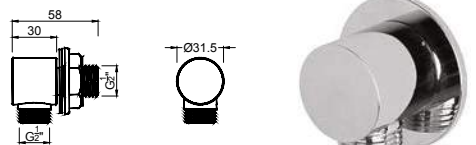

WDUC 003
Tomada de Água Quadrada
 Salida de Agua Cuadrada sin Soporte
 Coude de Raccordement Mural sans Support

WDUC 007
Tomada de Água Redonda
 Salida de Agua Redonda sin Soporte
 Coude de Raccordement Mural sans Support