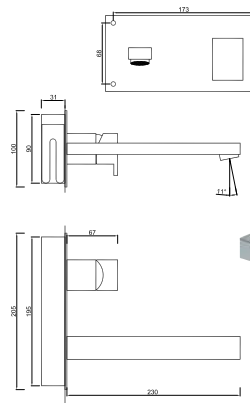

WRLUX 008

Monocomando de Lavatório à Parede sem Acessórios
Monomando de Lavabo à la Pared sin Accesorios
Mitigeur Lavabo Encastrée sans Accessoires