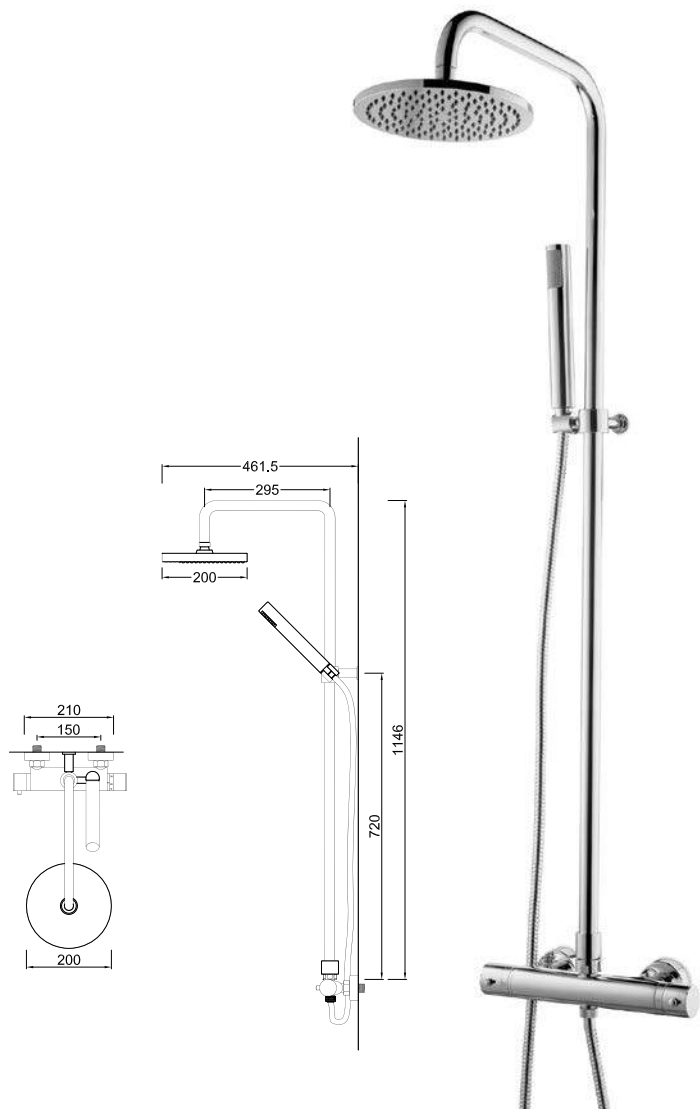

ACESSÓRIOS / ACCESORIOS / ACCESSOIRES

WCHUV001

WCHUV012
(ABS)

WACE078

WTERMO 006/1

Rampa de Chuveiro Telescópica com Monocomando Termostático
 Rampa de Ducha Extensible con Monomando Termostatico
 Colonne de Douche Extensible avec Mitigeur Thermostatique