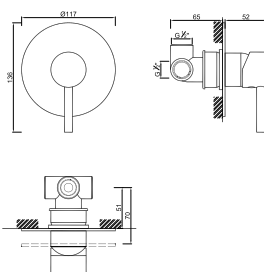

WDART 010

Válvula de Embutir com 1 Saída
Válvula de Empotrar con 1 Salida
Mitigeur Mécanique à Encastrée 1 Fonction

WACE043