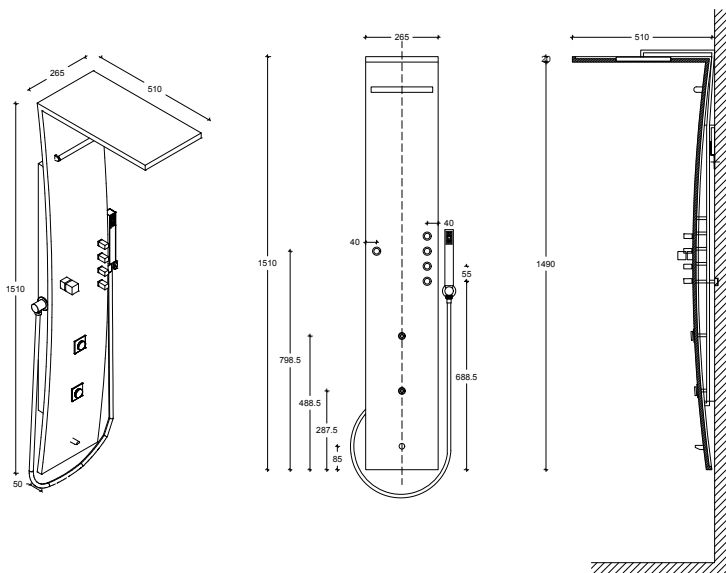

ACESSÓRIOS / ACCESORIOS / ACCESSOIRES