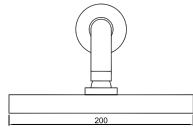

WGRECO 016

Sistema de Duche Embutido 3 Funções
Sistema de Ducha Empotrado con 3 Funciones
Module de Douche 3 Fonctions

ACESSÓRIOS / ACCESORIOS / ACCESSOIRES

WGRECO 016/1

Sistema de Duche Embutido 3 Funções
Sistema de Ducha Empotrado con 3 Funciones
Module de Douche 3 Fonctions

ACESSÓRIOS / ACCESORIOS / ACCESSOIRES

WGRECO 017

Sistema de Duche Embutido Termostático 1 Função
Sistema de Ducha Empotrado Termostatico con 1 Función
Module de Douche Thermostatique 1 Fonction

ACESSÓRIOS / ACCESORIOS / ACCESSOIRES

WGRECO 017/1

Sistema de Duche Embutido Termostático 1 Função
Sistema de Ducha Empotrado Termostatico con 1 Función
Module de Douche Thermostatique 1 Fonction

OPÇÕES / OPCIONES / OPTIONS

ACESSÓRIOS / ACCESORIOS / ACCESSOIRES