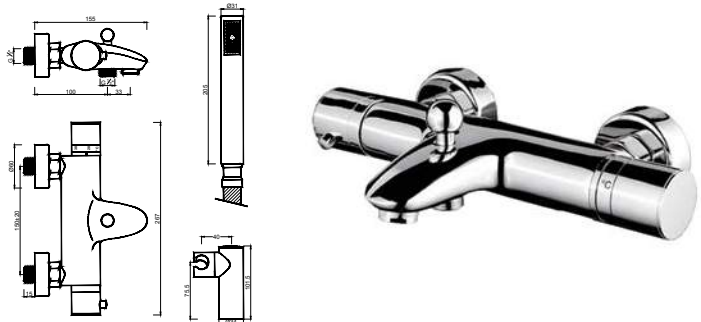

ACESSÓRIOS / ACCESORIOS / ACCESSOIRES