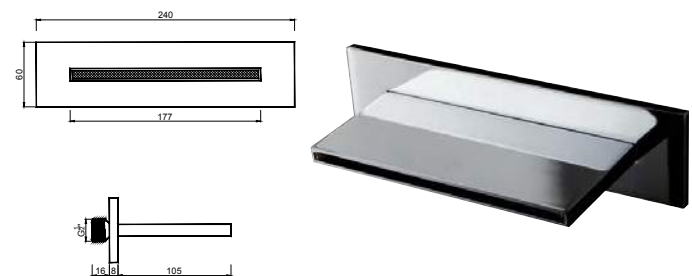

WCHUV002

WACE016

WACE078

WAQUA 004

Bica de Embutir Cascata
 Caño de Empotrar Cascata
 Bec Encastrée Cascade

WBELLA 004

Monocomando de Base de Chuveiro com Acessórios
 Monomando de Ducha con Accesorios
 Mitigeur Douche avec Accessoires