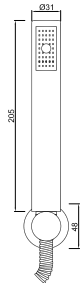

WCHUV001 WCHUV006 (Latão / Latón / Laiton) WACE078