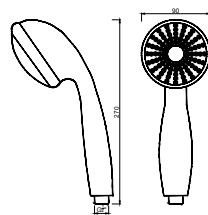

WCHUV 001/2

Chuveiro de Mão 3 Funções ABS
Ducha de Mano 3 Funciones en ABS
Douchette de Main 3 Fonctions en ABS