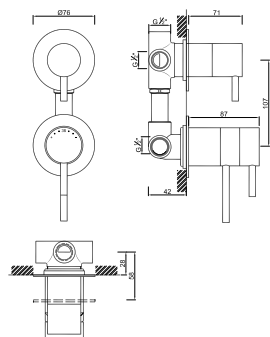

WENJOY 015

Válvula de Embutir Termostática com 3 Saídas
Válvula de Empotrar Termostática con 3 Salidas
Mitigeur Thermostatique à Encastrée 3 Fonctions

WACE050