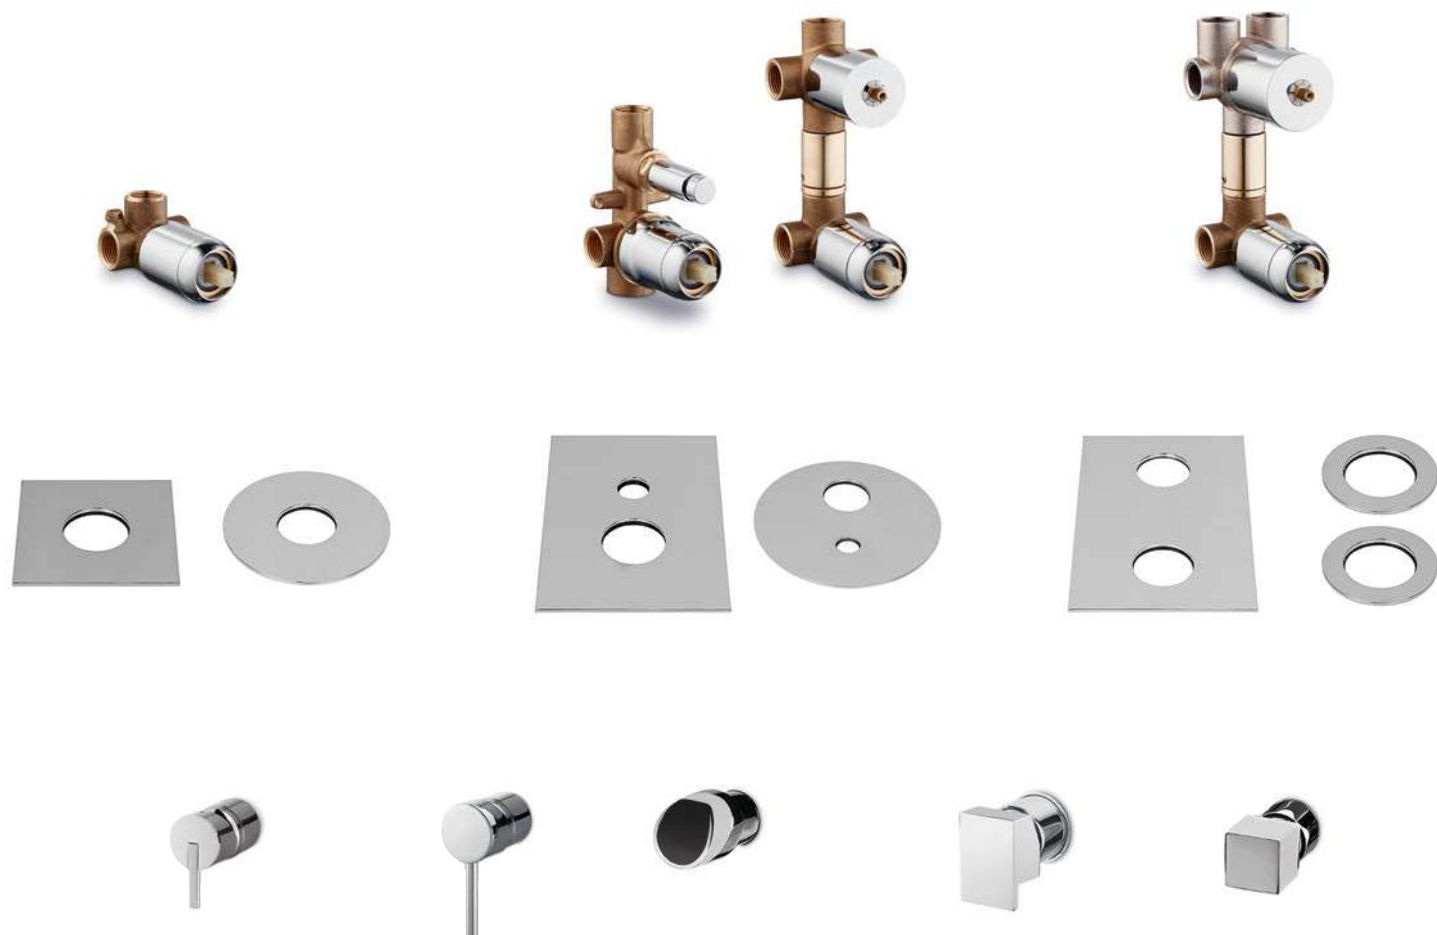

SISTEMAS DE ENCASTRAR / SISTEMAS DE EMPOTRAR / SYSTÈMES À ENCASTRE

➤ **Fácil e rápido de montar e desmontar**
Fácil y rápido de montar y desmontar;
Facil et rapide d'installer

➤ **Sistema flexível: com uma base pode se obter várias configurações;**
Sistema flexible: con una base se obtienen múltiples grifería;
Système flexible: avec une base ont peut obtenir plusieurs configurations;

➤ **O sistema é testado e controlado com água em fábrica. Estanquicidade da torneira está assegurada;**
El sistema es testado y controlada en fábrica. La estanqueidad del grifo está garantizado;
Tout le système est testé et contrôlé en usine. L'étanchéité du mitigeur est garantie.

➤ **Evita danos nos cromados em obra**
Evita desperfectos en la superficie cromada de la grifería en obra;
Evite des dommages des chromes sur chantier;

➤ **Grande segurança e durabilidade**
Gran seguridad y durabilidad.
Sécurité Maximum et longévité