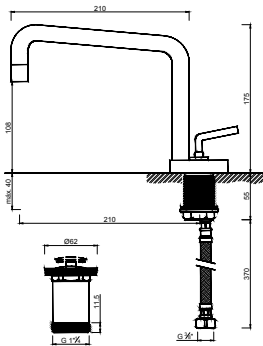

TECNOLOGIA
Tecnologia
Tecnologia

STOP
38°

WENJOY 001

Monocomando de Lavatório com Acessórios
 Monomando de Lavabo con Accesorios
 Mitigeur Lavabo avec Accessoires

WENJOY 002

Monocomando de Bidê com Acessórios
 Monomando de Bidet con Accesorios
 Mitigeur Bidet avec Accessoires