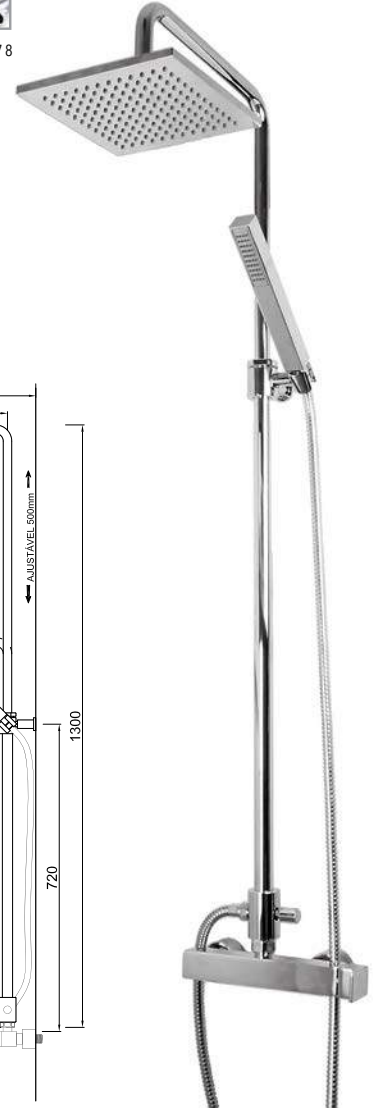

ACESSÓRIOS / ACCESORIOS / ACCESSOIRES