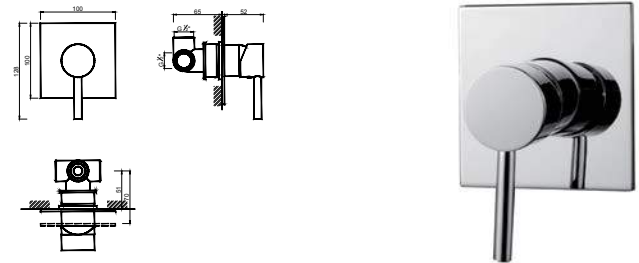

WQUADRA 002

Válvula de Embutir com 2 Saídas
 Válvula de Empotrar con 2 Salidas
 Mitigeur Mécanique à Encastrée 2 Fonctions

WQUADRA 002/1

Válvula de Embutir com 2 Saídas
 Válvula de Empotrar con 2 Salidas
 Mitigeur Mécanique à Encastrée 2 Fonctions