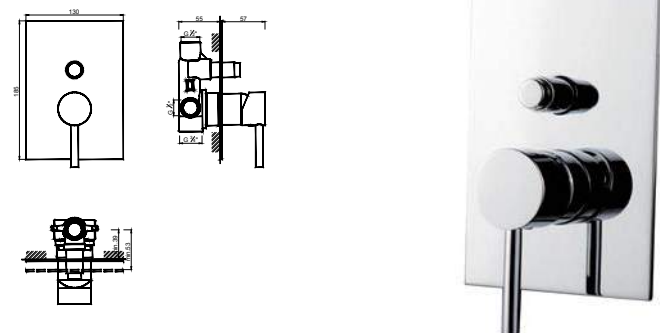

WQUADRA 002

Válvula de Embutir com 2 Saídas
 Válvula de Empotrar con 2 Salidas
 Mitigeur Mécanique à Encastrée 2 Fonctions

WQUADRA 002/1

Válvula de Embutir com 2 Saídas
 Válvula de Empotrar con 2 Salidas
 Mitigeur Mécanique à Encastrée 2 Fonctions