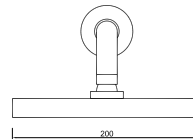

ACESSÓRIOS / ACCESORIOS / ACCESSOIRES