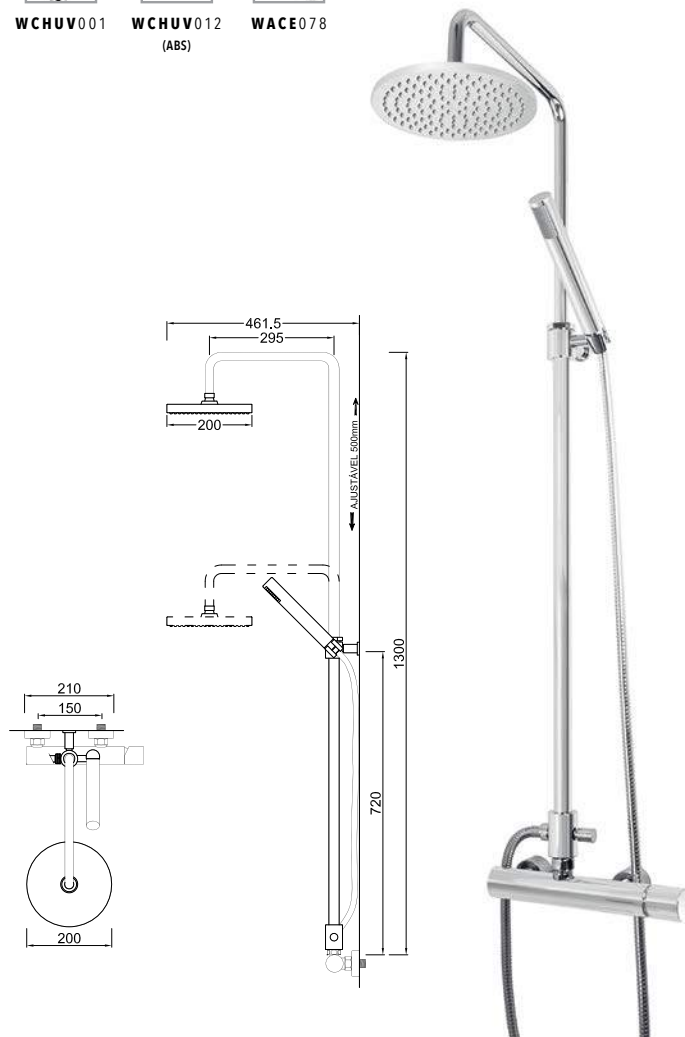

WACE043

ACESSÓRIOS / ACCESORIOS / ACCESSOIRES

WCHUV001

WCHUV012
(ABS)

WACE078

PIETRA

PIETRA

| | |
|-----------------------|-----------------|
| WPIETRA 001 | 145,73 € |
| WPIETRA 002 | 254,64 € |
| WPIETRA 003 | 213,28 € |
| WPIETRA 004 | 190,89 € |
| WPIETRA 005 | 93,58 € |
| WPIETRA 006 | 131,25 € |
| WPIETRA 007 | 151,55 € |
| WPIETRA 007.1 | 216,98 € |
| WPIETRA 008 | 223,55 € |
| WPIETRA 008.1 | 292,98 € |
| WECOPIETRA 001 | 117,19 € |