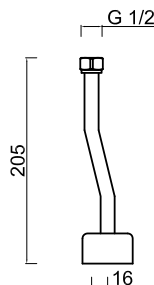

WTEMP 002/1

Tubo para Urinol em Latão
Tubo Urinario en Latón
Cano d'Urinair Laiton