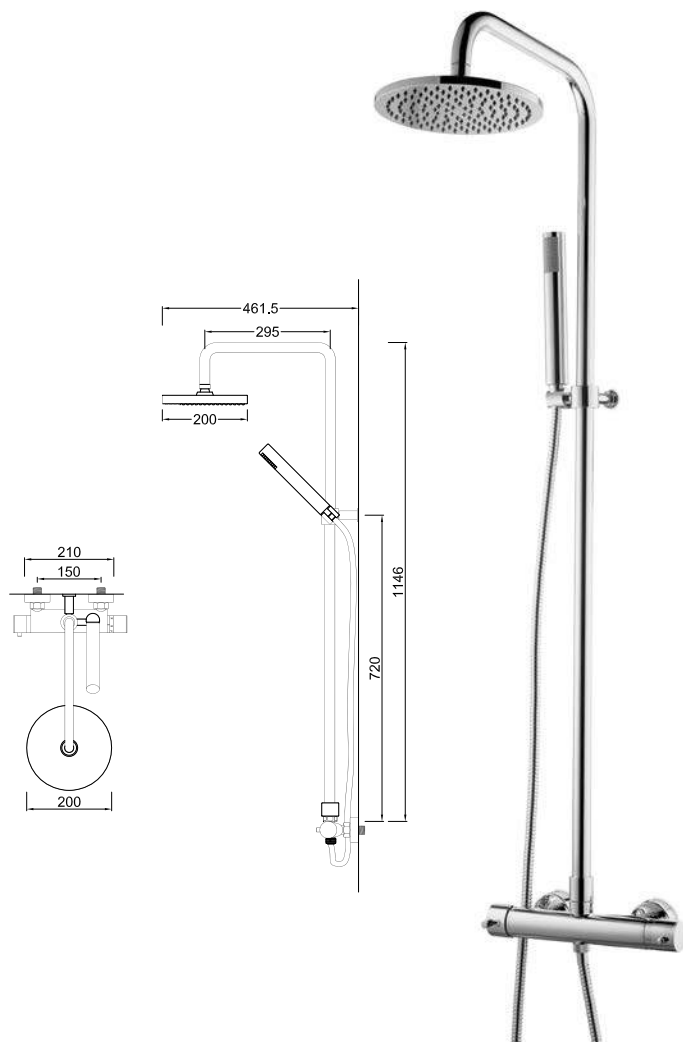

ACESSÓRIOS / ACCESORIOS / ACCESSOIRES

WCHUV001

WCHUV012
(ABS)

WACE078

STOP
38°

WACE143 WACE133

WTERMO 006/1

Rampa de Chuveiro Telescópica com Monocomando Termostático
 Rampa de Ducha Extensible con Monomando Termostatico
 Colonne de Douche Extensible avec Mitigeur Thermostatique