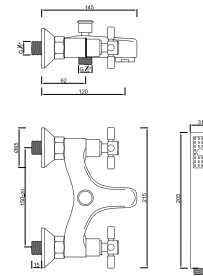

ACESSÓRIOS / ACCESORIOS / ACCESSOIRES

WCHUV001

WACE014

WACE078