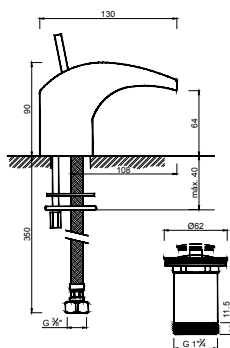

OPÇÕES / OPCIONES / OPTIONS

WPIETRA 001/11

Aumento 15cm
 Aumento 15cm
 Augmenter 15cm

WPIETRA 004/6

Monocomando de Lavatório à Parede sem Acessórios
 Monomando de Lavabo à la Pared sin Accesorios
 Mitigeur Lavabo Encastrée sans Accessoires