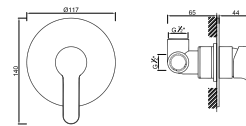

WMITZI 006

Válvula de Embutir com 1 Saída
Válvula de Empotrar con 1 Salida
Mitigeur Mécanique à Encastrée 1 Fonction