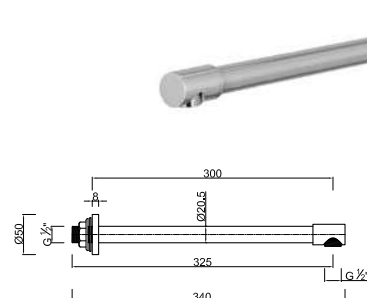

WBRA 003/2

Braço Chuveiro Superior à Pared Redondo sem Curva 300 mm
Soporte de Ducha à la Pared Redondo sin curva 300 mm
Bras pour Douche de Tête Rond, Fixation Mural, 300 mm