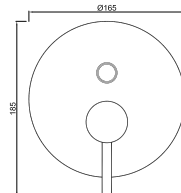

ACESSÓRIOS / ACCESORIOS / ACCESSOIRES

WCHUV001

WCHUV006
(Latão / Latón / Laiton)

WACE078

WENZO 015

Sistema de Duche Embutido 3 Funções
 Sistema de Ducha Empotrado con 3 Funciones
 Module de Douche 3 Fonctions