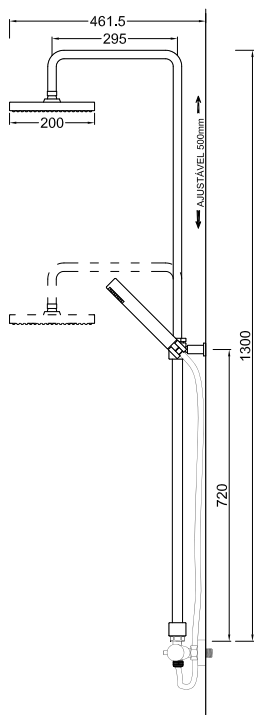

ACESSÓRIOS / ACCESORIOS / ACCESSOIRES

WCHUV001

WCHUV012
(ABS)

WACE078

WENZO 003/1

Rampa de Banheira Telescópica com Monocomando
 Rampa Extensible con Monomando Baño/Ducha
 Colonne Extensible avec Mitigeur Bain Douche