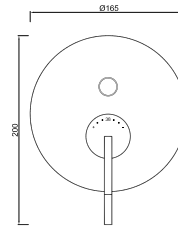

WACE050 WCHUV006

ACESSÓRIOS / ACCESORIOS / ACCESSOIRES

WCHUV001

WCHUV006
(Latão / Latón / Laiton)

WACE078

WGIANE 019

Sistema de Duche Embutido Termostático 3 Funções
 Sistema de Ducha Empotrado Termostatico con 3 Funciones
 Module de Douche Thermostatique 3 Fonctions